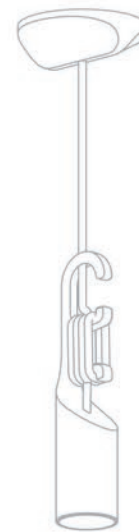

60010
table lamp bumb chrome

■ E27, Max. LED 10W ø17 cm ‡9 cm
♀ bulb not incl.
⊕ switch included, cable length 150 cm

60010
table lamp bumb black

■ E27, Max. LED 10W ø17 cm ‡9 cm
♀ bulb not incl.
⊕ switch included, cable length 150 cm

pulley

MOVE ME PENDANT LAMP

MOVE ME

15030
pendant lamp pulley grey

E27, Max. LED 10W ↔12 cm ↓154 cm
♀ bulb not incl.
§ cable length 150 cm

15040
pendant lamp pulley chrome

E27, Max. LED 10W ↔12 cm ↓154 cm
♀ bulb not incl.
§ cable length 150 cm

15010
pendant lamp pulley white

E27, Max. LED 10W ↔12 cm ↓154 cm
♀ bulb not incl.
§ cable length 150 cm

15020
pendant lamp pulley black

E27, Max. LED 10W ↔12 cm ↓154 cm
♀ bulb not incl.
§ cable length 150 cm

twist
MOVE ME PENDANT LAMP

16030
pendant lamp twist grey

■ E27, Max. LED 10W ↔10.5 cm ↓170 cm
♀ bulb not incl.
§ cable length 150 cm

16040
pendant lamp twist chrome

■ E27, Max. LED 10W ↔10.5 cm ↓170 cm
♀ bulb not incl.
§ cable length 150 cm