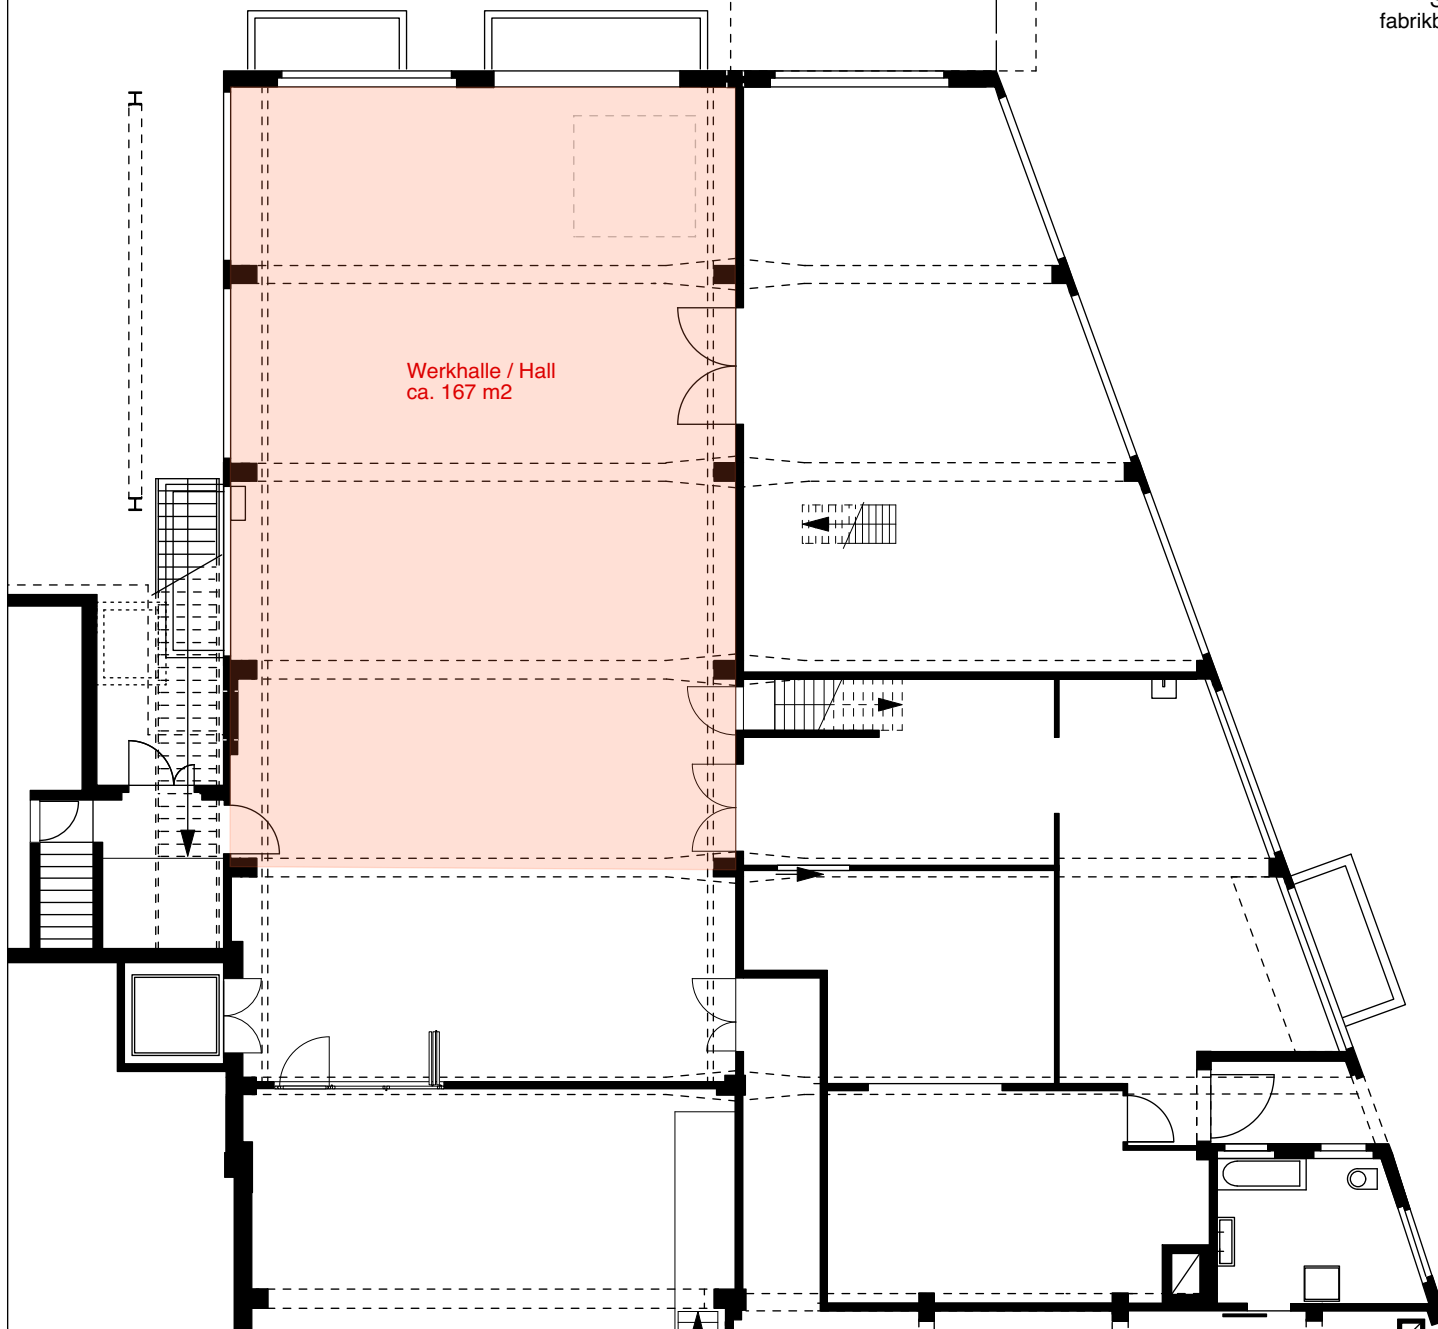

AIR - EG / ground floor

Lyssachstrasse 112
3400 Burgdorf
Switzerland
fabrikburgdorf.ch

fabrik

AIR - Mezzanine

Lyssachstrasse 112
3400 Burgdorf
Switzerland
fabrikburgdorf.ch

Fabrik