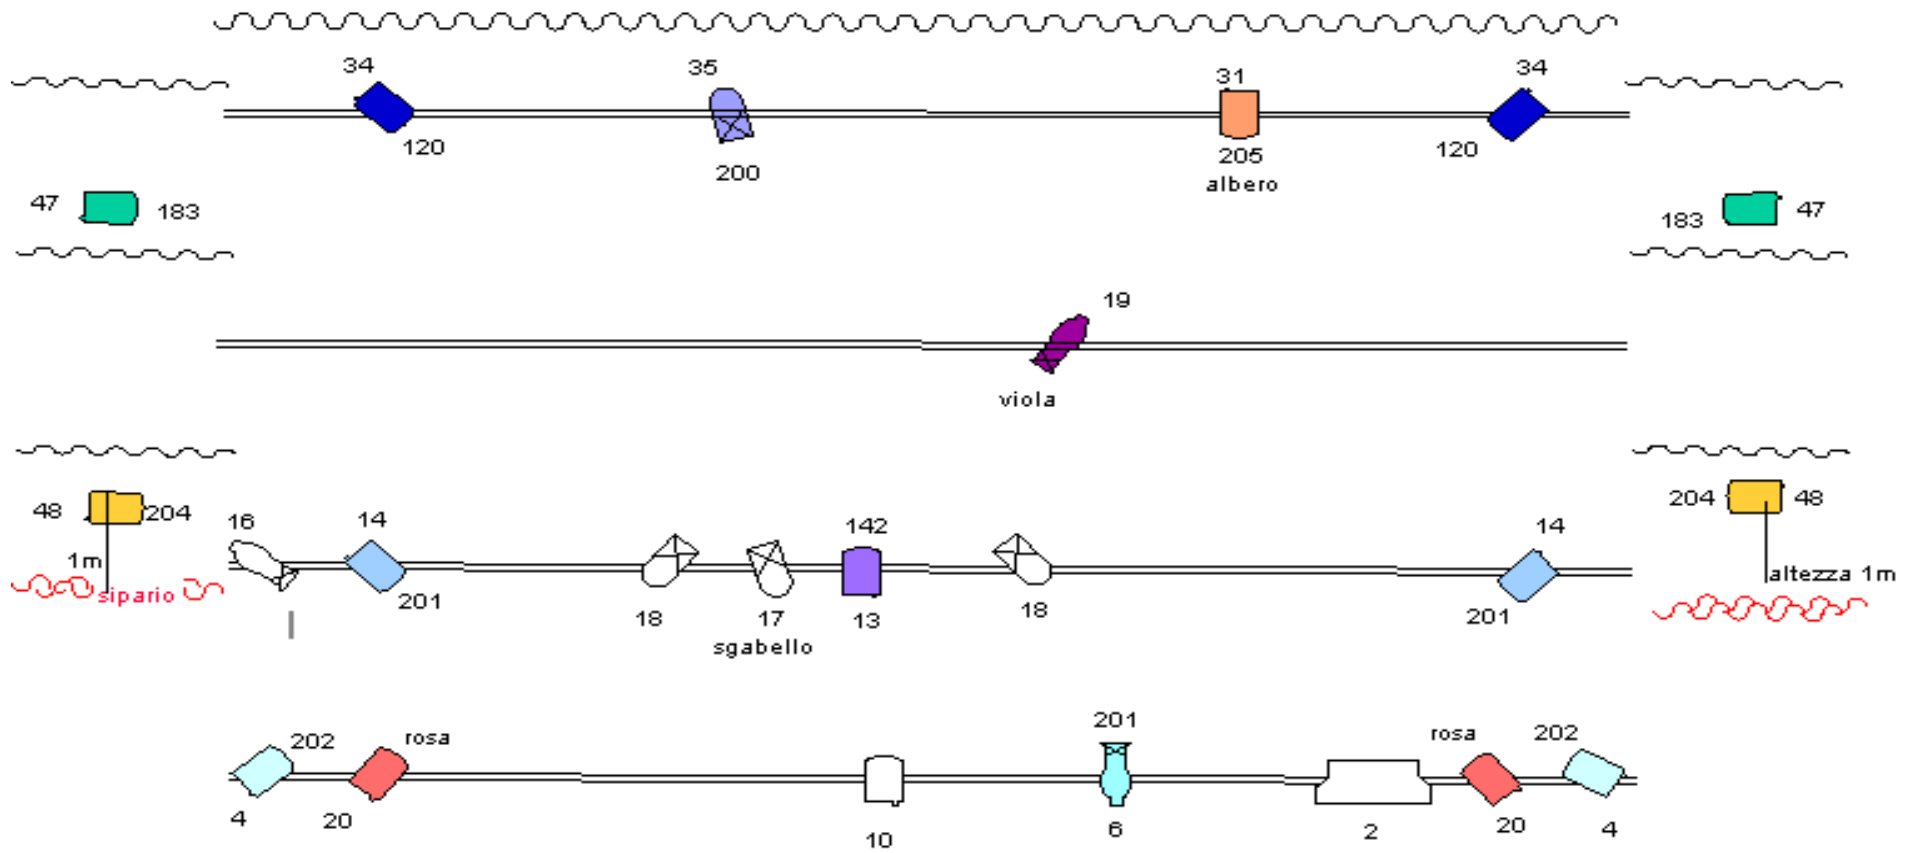

Key	
	etc 36°
	PC 1000W
	PC 2000W
	par 64 cp 62
	sala

24 canali dimmer
 17 PC 1000W
 5 ETC 36°
 4 PAR 64CP62

COMPLETA

Key	
	etc 36°
	PC 1000w
	PC 2000w
	par 64 cp 62
	sala

- 12/18 canali dimmer
- 15 PC 1KW
- 2 ETC 36°
- 4 PAR 64CP62
- 1SALA

RIDOTTA