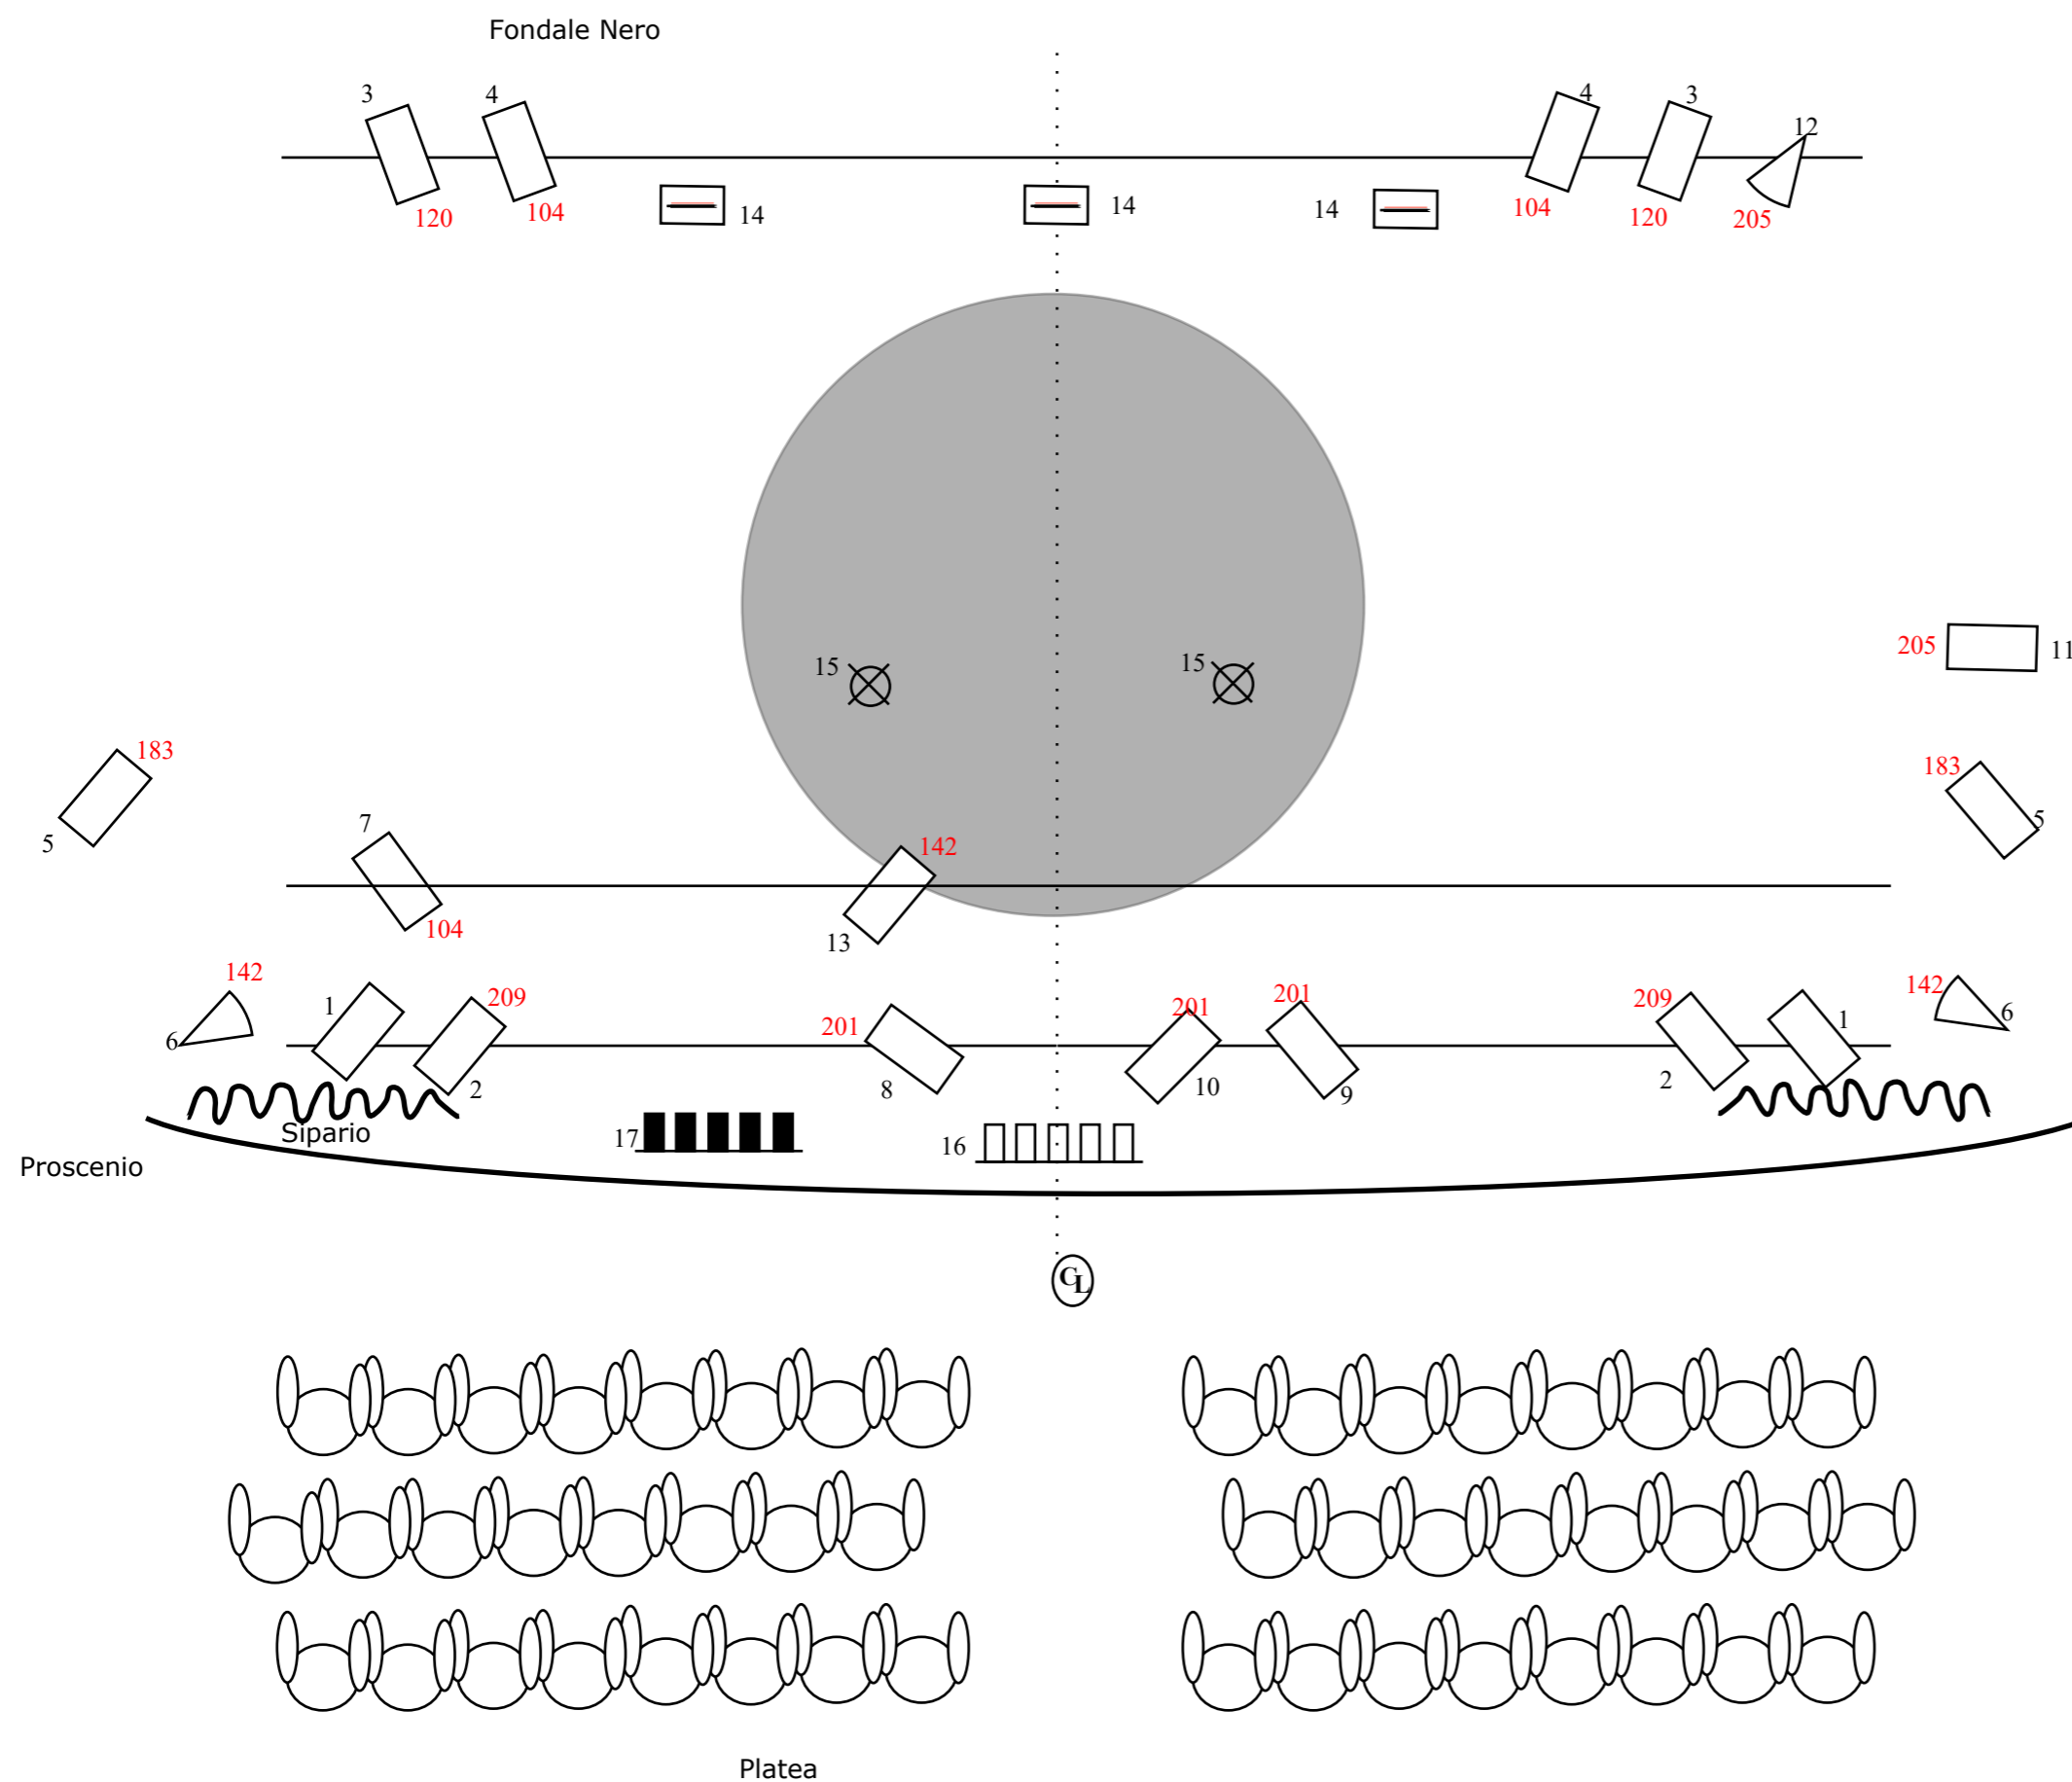

PIANTA LUCI

Un Milion, Marco Polo

Bam! Bam! Teatro

LEGENDA

-  Pc 1KW
-  Par 64 cp62
-  domino
-  wood
-  Ribalta

16 Pc 1KW
 3 Par Cp62
 3 Domino 1Kw
 1 Wood
 1 Ribalta

18 Ch Dimmer

Carico Elettrico 18 KW
 Cavi elettrici e sdoppini

Spazio scenico 7x8 mt