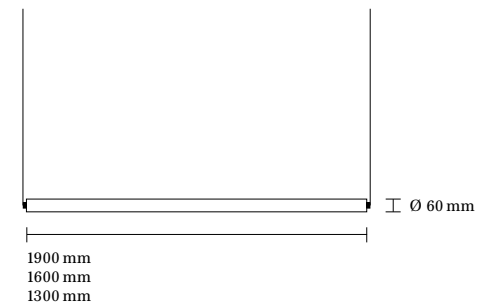

Material: Acrylglas, Stahl weiss pulverbeschichtet
Leuchtmittel: 1900 mm - 34,8 W / 3480 lm
1600 mm - 27,6 W / 2760 lm
1300 mm - 20,4 W / 2040 lm
Montage: Drahtseile, Deckenbaldachin
Ausführungen: Dimmbar erhältlich, CRI 90, 2700 / 3000 / 4000 K