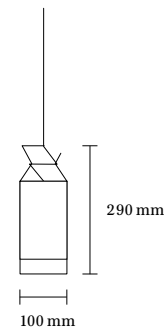

● LICHTPROJEKTE

Christian Deuber

Geissensteinring 41
6005 Luzern
+41 41 360 86 65
info@lichtprojekte.ch
www.lichtprojekte.ch

SPOOL S

Design: Christian Deuber

Wenig Material, viel Funktion und Licht auf jedem Niveau. Die Höhe der Leuchte lässt sich leicht verstellen, indem man das flexible Kabel wie auf einer Fadenspule auf- oder abwickelt.

Material: Stahl pulverbeschichtet, Lampenschirm aus Polycarbonat
Leuchtmittel: E 14 / LED
Montage: Deckenbaldachin oder mittels Knoten an Hakenschraube
Ausführungen: Gestänge weiss, Kabel rot, Schirm weiss
Gestänge bronze, Kabel transparent, Schirm weiss