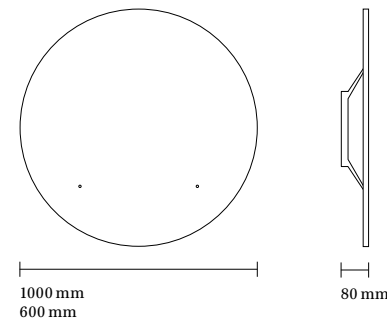

<u>Material:</u>	Acrylglas, Stahl weiss pulverbeschichtet
<u>Leuchtmittel:</u>	LED
<u>Montage:</u>	Direkte Wand- oder Deckenmontage, Einbauschale
<u>Ausführungen:</u>	DALI dimmbar, 28,3 W, 2700 / 3000 / 4000 K