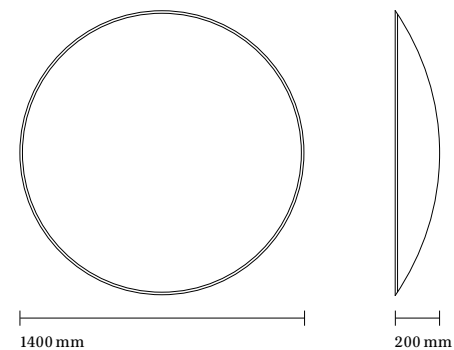

● LICHTPROJEKTE

Christian Deuber

Geissensteinring 41
6005 Luzern
+41 41 360 86 65
info@lichtprojekte.ch
www.lichtprojekte.ch

LA LUNE

Design: Christian Deuber

Ein Gemälde aus Licht. La Lune fasziniert durch ihre Grösse und die ruhige Präsenz. Die Linse aus weissem Faserglas ist von einem feinen Stahlrahmen eingefasst und verleiht jedem Raum einen unverwechselbaren Charme.

Material: Membrane aus Faserglas, Stahlrahmen
Leuchtmittel: LED
Montage: Direkte Wand- oder Deckenmontage
Ausführungen: DALI dimmbar