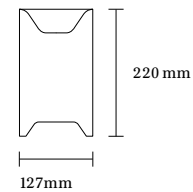

Material:

Stahlrohr pulverbeschichtet

Leuchtmittel:

E 27 / LED

Ausführungen:

Dimmbar

Erhältlich in den Farben weiss und bronze

weiss