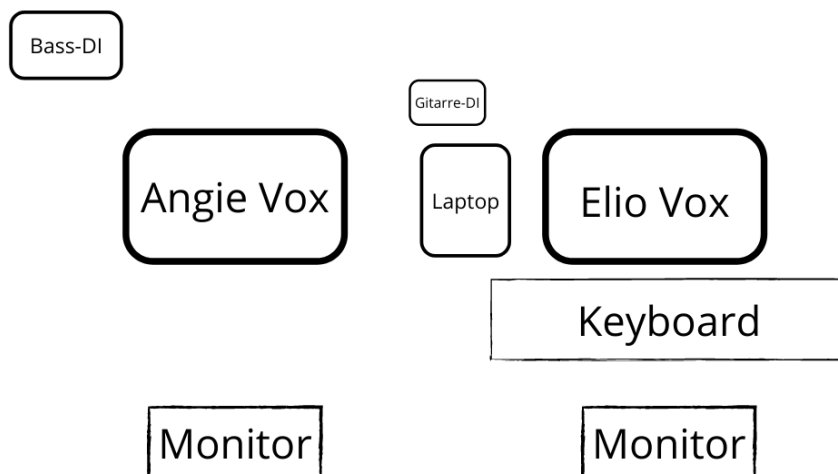

Bikini Showers Rider

Band

Name	Instrumente
Angela Addo	Gesang, Gitarre, Bass, Keyboard
Elio Donauer	Keyboard, Samples, Gesang, Gitarre

Stage Setup

Inputliste

Instrument	Mic/DI	Weiter benötigt
Gitarre	DI	Ständer (falls vorhanden)
Bass	DI	Ständer (falls vorhanden)
Keyboard Juno L/R	Stereo DI	Strom
Laptop Interface	Stereo DI	Strom
Vocals Angie	Mic: SM58 o.ä.	Mic-Ständer
Vocals Elio	Mic: SM58 o.ä.	Mic-Ständer