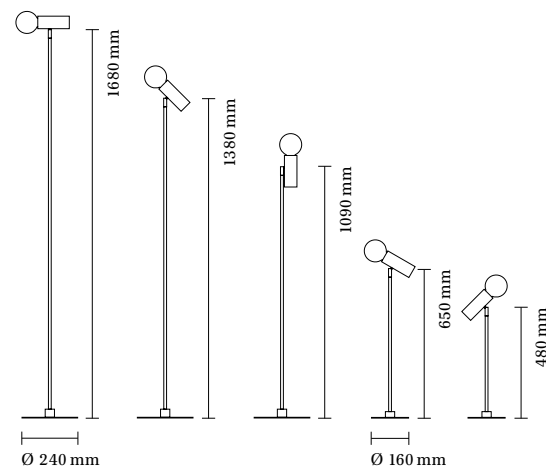

SPOTO

Ein Balanceakt der Lichter. Leichtfüssig schwebt der Aluminiumzylinder auf der feinen Stange und an beiden Enden ist Licht. Das richtbare Spotlight und das Raumlicht der Globelampe am anderen Ende halten sich die Wage. Die Leuchtmittel sind separat bedienbar.

Montage: Steh / Tischleuchte