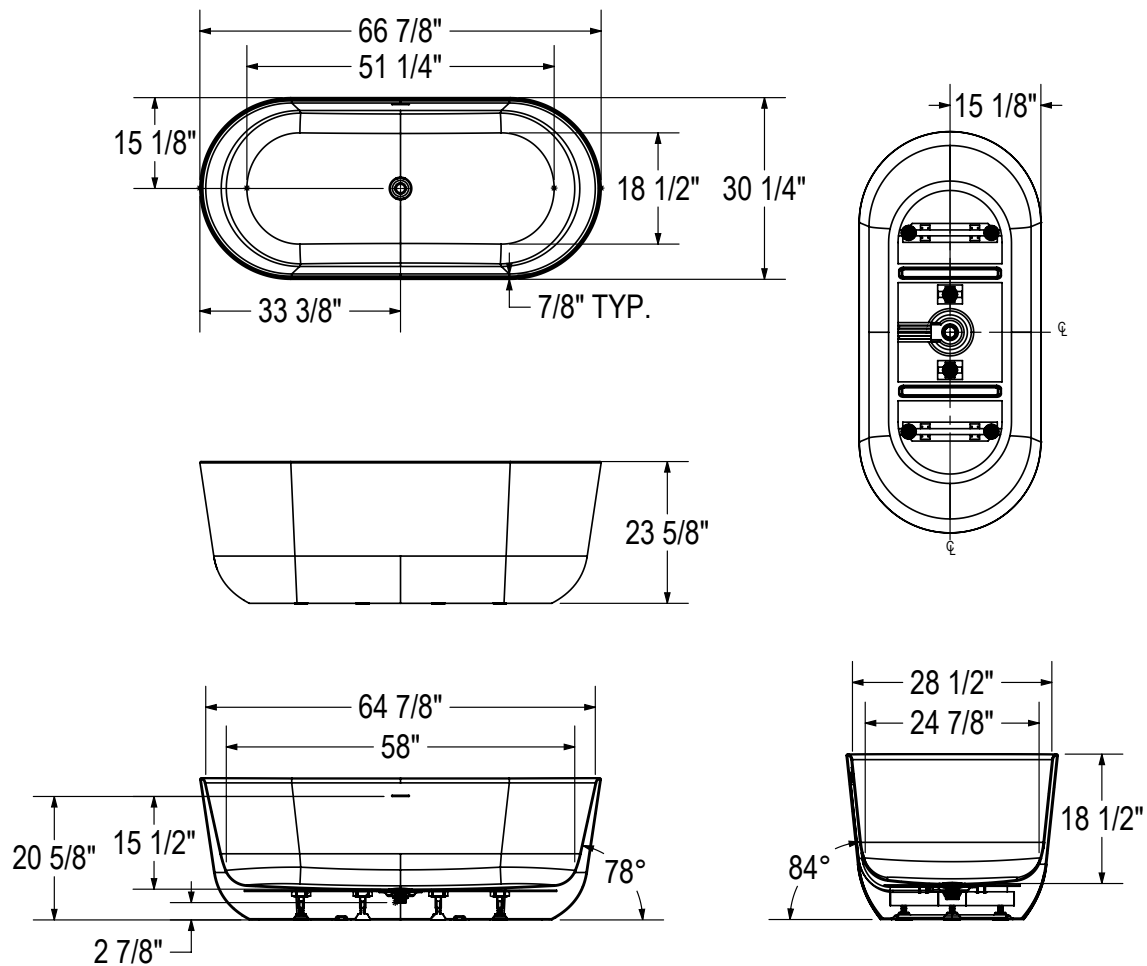

Mirella

Baignoire autoportante en 1 pièce | 60" x 29" x 27" | 67" x 29" x 27"

60" x 29" x 27"

Toutes ces dimensions sont approximatives. Afin d'assurer une installation parfaite, les dimensions de la structure doivent être vérifiées à partir de l'unité.

67" x 29" x 27"

Toutes ces dimensions sont approximatives. Afin d'assurer une installation parfaite, les dimensions de la structure doivent être vérifiées à partir de l'unité.

Malibra

Baignoire autoportante en 1 pièce | 67" x 30" x 24"

Description	Dimensions	Modèle
Malibra	67" x 30" x 24"	107678-000-001-000

Caractéristiques

- Conception minimaliste et polyvalente
- Tropic-plein linéaire sans bordure et drain escamotable blanc pour s'agencer à n'importe quel fini de robinet
- Surface acrylique hygiénique et non poreuse pour un nettoyage facile
- Drain et trop-plein inclus et pré-installés pour gagner du temps lors de l'installation
- Conçu avec pattes de nivellement pour faciliter l'installation
- Compatible avec le F2 Drain de MAAX pour vous économiser du temps et de l'argent sur l'installation

Malibra

Baignoire autoportante en 1 pièce | 67" x 30" x 24"

Toutes ces dimensions sont approximatives. Afin d'assurer une installation parfaite, les dimensions de la structure doivent être vérifiées à partir de l'unité.