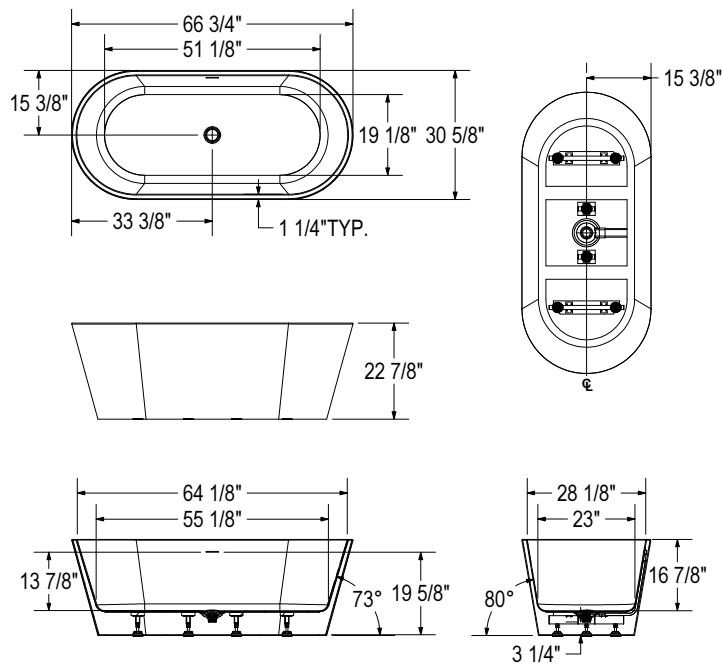

Chorale

Baignoire autoportante en 1 pièce | 60" x 30" x 24" | 67" x 31" x 23"

60" x 30" x 24"

Toutes ces dimensions sont approximatives. Afin d'assurer une installation parfaite, les dimensions de la structure doivent être vérifiées à partir de l'unité.

67" x 31" x 23"

Toutes ces dimensions sont approximatives. Afin d'assurer une installation parfaite, les dimensions de la structure doivent être vérifiées à partir de l'unité.

Sinfoni

Baignoire autoportante en 1 pièce | 59" x 28" x 26" | 67" x 29" x 27"

Description	Dimensions	Modèle
Sinfoni 5928	59" x 28" x 26"	107681-000-001-000
Sinfoni 6729	67" x 29" x 27"	107680-000-001-000

Caractéristiques

- Conception minimaliste et polyvalente
- Tropic-plein linéaire sans bordure et drain escamotable blanc pour s'agencer à n'importe quel fini de robinet
- Surface acrylique hygiénique et non poreuse pour un nettoyage facile
- Drain et trop-plein inclus et pré-installés pour gagner du temps lors de l'installation
- Conçu avec pattes de nivellement pour faciliter l'installation
- Compatible avec le F2 Drain de MAAX pour vous économiser du temps et de l'argent sur l'installation

Sinfoni

Baignoire autoportante en 1 pièce | 59" x 28" x 26" | 67" x 29" x 27"

59" x 28" x 26"

Toutes ces dimensions sont approximatives. Afin d'assurer une installation parfaite, les dimensions de la structure doivent être vérifiées à partir de l'unité.