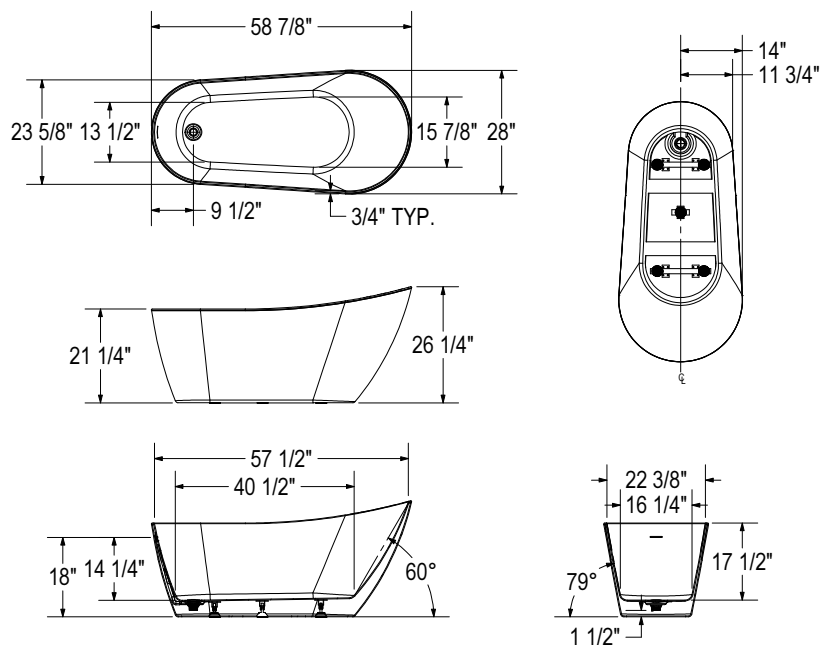

67" x 31" x 23"

Toutes ces dimensions sont approximatives. Afin d'assurer une installation parfaite, les dimensions de la structure doivent être vérifiées à partir de l'unité.

Sinfoni

Baignoire autoportante en 1 pièce | 59" x 28" x 26" | 67" x 29" x 27"

Description	Dimensions	Modèle
Sinfoni 5928	59" x 28" x 26"	107681-000-001-000
Sinfoni 6729	67" x 29" x 27"	107680-000-001-000

Caractéristiques

- Conception minimaliste et polyvalente
- Tropic-plein linéaire sans bordure et drain escamotable blanc pour s'agencer à n'importe quel fini de robinet
- Surface acrylique hygiénique et non poreuse pour un nettoyage facile
- Drain et trop-plein inclus et pré-installés pour gagner du temps lors de l'installation
- Conçu avec pattes de nivellement pour faciliter l'installation
- Compatible avec le F2 Drain de MAAX pour vous économiser du temps et de l'argent sur l'installation

Sinfoni

Baignoire autoportante en 1 pièce | 59" x 28" x 26" | 67" x 29" x 27"

59" x 28" x 26"

Toutes ces dimensions sont approximatives. Afin d'assurer une installation parfaite, les dimensions de la structure doivent être vérifiées à partir de l'unité.

67" x 29" x 27"

Toutes ces dimensions sont approximatives. Afin d'assurer une installation parfaite, les dimensions de la structure doivent être vérifiées à partir de l'unité.

Mirella

Baignoire autoportante en 1 pièce | 60" x 29" x 27" | 67" x 29" x 27"