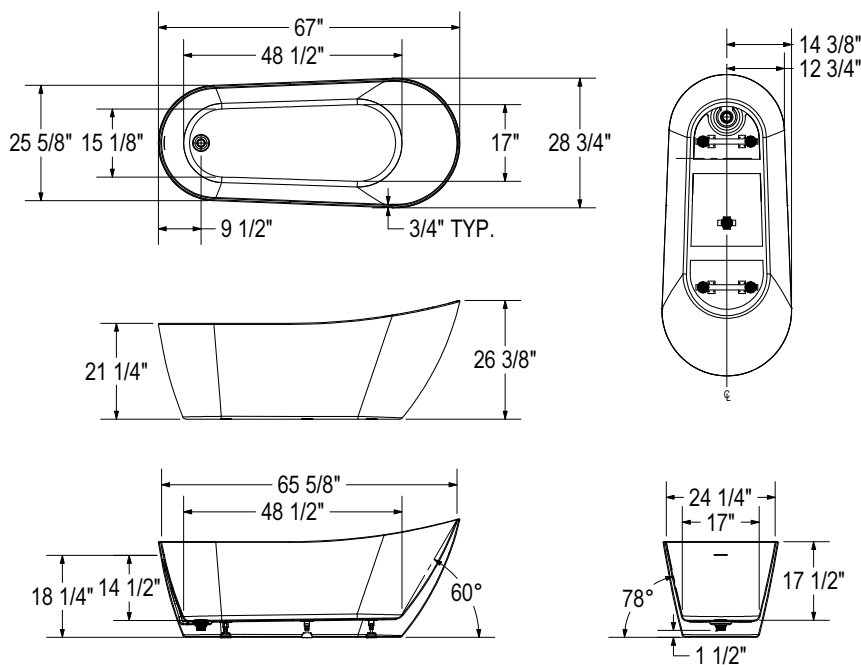

67" x 31" x 23"

Toutes ces dimensions sont approximatives. Afin d'assurer une installation parfaite, les dimensions de la structure doivent être vérifiées à partir de l'unité.

Sinfoni

Baignoire autoportante en 1 pièce | 59" x 28" x 26" | 67" x 29" x 27"

Sinfoni

Baignoire autoportante en 1 pièce | 59" x 28" x 26" | 67" x 29" x 27"

59" x 28" x 26"

Toutes ces dimensions sont approximatives. Afin d'assurer une installation parfaite, les dimensions de la structure doivent être vérifiées à partir de l'unité.

67" x 29" x 27"

Toutes ces dimensions sont approximatives. Afin d'assurer une installation parfaite, les dimensions de la structure doivent être vérifiées à partir de l'unité.

Mirella

Baignoire autoportante en 1 pièce | 60" x 29" x 27" | 67" x 29" x 27"

Description	Dimensions	Modèle
Mirella 6029	60" x 29" x 27"	107676-000-001-000
Mirella 6729	67" x 29" x 27"	107677-000-001-000

Caractéristiques

- Conception minimaliste et polyvalente
- Tropic-plein linéaire sans bordure et drain escamotable blanc pour s'agencer à n'importe quel fini de robinet
- Surface acrylique hygiénique et non poreuse pour un nettoyage facile
- Drain et trop-plein inclus et pré-installés pour gagner du temps lors de l'installation
- Conçu avec pattes de nivellement pour faciliter l'installation
- Compatible avec le F2 Drain de MAAX pour vous économiser du temps et de l'argent sur l'installation