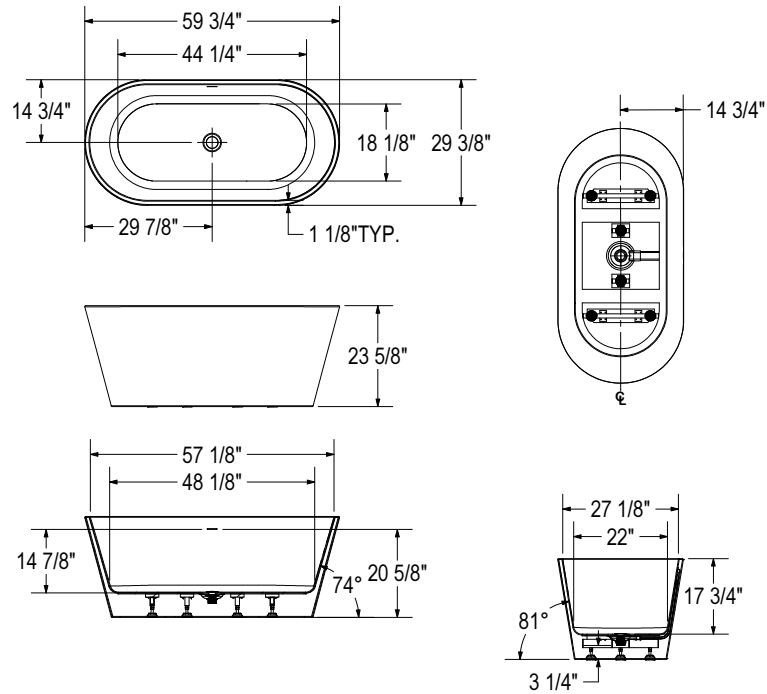

Chorale

Baignoire autoportante en 1 pièce | 60" x 30" x 24" | 67" x 31" x 23"

Description	Dimensions	Modèle
Chorale 6030	60" x 30" x 24"	107675-000-001-000
Chorale 6030 avec jupe noire	60" x 30" x 24"	107675-000-001-100
Chorale 6731	67" x 31" x 23"	107674-000-001-000
Chorale 6731 avec jupe noire	67" x 31" x 23"	107674-000-001-100

Chorale

Baignoire autoportante en 1 pièce | 60" x 30" x 24" | 67" x 31" x 23"

60" x 30" x 24"

Toutes ces dimensions sont approximatives. Afin d'assurer une installation parfaite, les dimensions de la structure doivent être vérifiées à partir de l'unité.

67" x 31" x 23"

Toutes ces dimensions sont approximatives. Afin d'assurer une installation parfaite, les dimensions de la structure doivent être vérifiées à partir de l'unité.

Sinfoni

Baignoire autoportante en 1 pièce | 59" x 28" x 26" | 67" x 29" x 27"

Sinfoni

Baignoire autoportante en 1 pièce | 59" x 28" x 26" | 67" x 29" x 27"

59" x 28" x 26"

Toutes ces dimensions sont approximatives. Afin d'assurer une installation parfaite, les dimensions de la structure doivent être vérifiées à partir de l'unité.