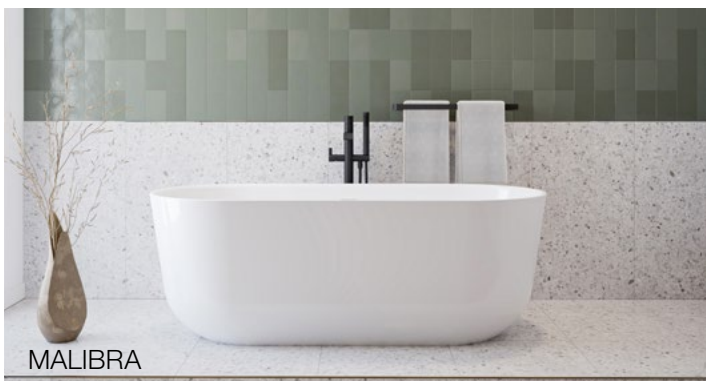

Baignoires autoportantes en 1 pièce

Un design diversifié pour s'adapter à toutes les salles de bains

25
ANS
GARANTIE

Conçues pour vos besoins !

- Conception minimaliste à une pièce
- Trop-plein linéaire sans bordure et drain escamotable blanc pour s'agencer à n'importe quel fini de robinet
- Surface acrylique hygiénique et non poreuse pour un nettoyage facile

Caractéristiques

- Conception minimaliste et polyvalente
- Tropic-plein linéaire sans bordure et drain escamotable blanc pour s'agencer à n'importe quel fini de robinet
- Surface acrylique hygiénique et non poreuse pour un nettoyage facile
- Drain et trop-plein inclus et pré-installés pour gagner du temps lors de l'installation
- Conçu avec pattes de nivellement pour faciliter l'installation
- Compatible avec le F2 Drain de MAAX pour vous économiser du temps et de l'argent sur l'installation