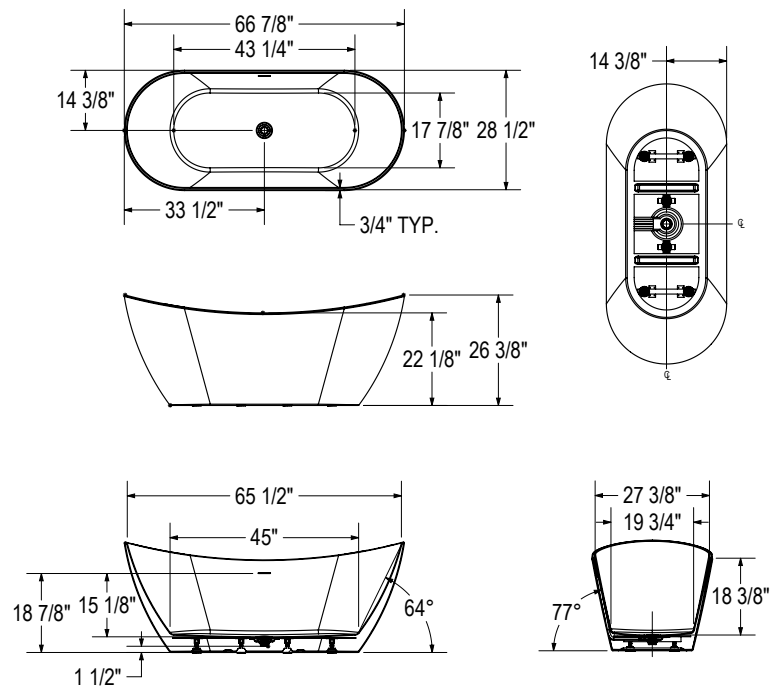

67" x 29" x 27"

Toutes ces dimensions sont approximatives. Afin d'assurer une installation parfaite, les dimensions de la structure doivent être vérifiées à partir de l'unité.

Mirella

Baignoire autoportante en 1 pièce | 60" x 29" x 27" | 67" x 29" x 27"

Mirella

Baignoire autoportante en 1 pièce | 60" x 29" x 27" | 67" x 29" x 27"

60" x 29" x 27"

Toutes ces dimensions sont approximatives. Afin d'assurer une installation parfaite, les dimensions de la structure doivent être vérifiées à partir de l'unité.

67" x 29" x 27"

Toutes ces dimensions sont approximatives. Afin d'assurer une installation parfaite, les dimensions de la structure doivent être vérifiées à partir de l'unité.

Malibra

Baignoire autoportante en 1 pièce | 67" x 30" x 24"

Description	Dimensions	Modèle
Malibra	67" x 30" x 24"	107678-000-001-000

Caractéristiques

- Conception minimaliste et polyvalente
- Tropic-plein linéaire sans bordure et drain escamotable blanc pour s'agencer à n'importe quel fini de robinet
- Surface acrylique hygiénique et non poreuse pour un nettoyage facile
- Drain et trop-plein inclus et pré-installés pour gagner du temps lors de l'installation
- Conçu avec pattes de nivellement pour faciliter l'installation
- Compatible avec le F2 Drain de MAAX pour vous économiser du temps et de l'argent sur l'installation