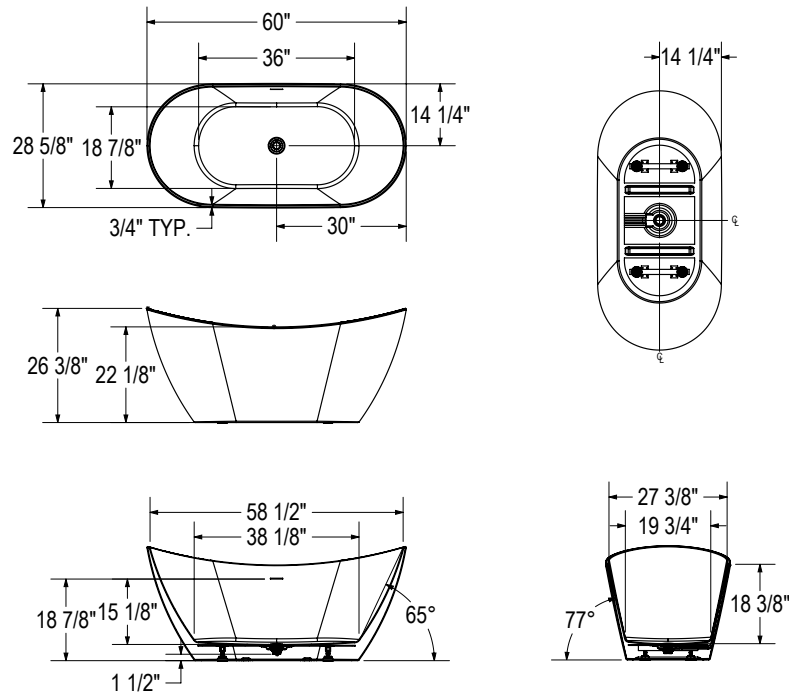

67" x 29" x 27"

Toutes ces dimensions sont approximatives. Afin d'assurer une installation parfaite, les dimensions de la structure doivent être vérifiées à partir de l'unité.

Mirella

Baignoire autoportante en 1 pièce | 60" x 29" x 27" | 67" x 29" x 27"

Description	Dimensions	Modèle
Mirella 6029	60" x 29" x 27"	107676-000-001-000
Mirella 6729	67" x 29" x 27"	107677-000-001-000

Caractéristiques

- Conception minimaliste et polyvalente
- Tropic-plein linéaire sans bordure et drain escamotable blanc pour s'agencer à n'importe quel fini de robinet
- Surface acrylique hygiénique et non poreuse pour un nettoyage facile
- Drain et trop-plein inclus et pré-installés pour gagner du temps lors de l'installation
- Conçu avec pattes de nivellement pour faciliter l'installation
- Compatible avec le F2 Drain de MAAX pour vous économiser du temps et de l'argent sur l'installation

Mirella

Baignoire autoportante en 1 pièce | 60" x 29" x 27" | 67" x 29" x 27"

60" x 29" x 27"

Toutes ces dimensions sont approximatives. Afin d'assurer une installation parfaite, les dimensions de la structure doivent être vérifiées à partir de l'unité.

67" x 29" x 27"

Toutes ces dimensions sont approximatives. Afin d'assurer une installation parfaite, les dimensions de la structure doivent être vérifiées à partir de l'unité.

Malibra

Baignoire autoportante en 1 pièce | 67" x 30" x 24"