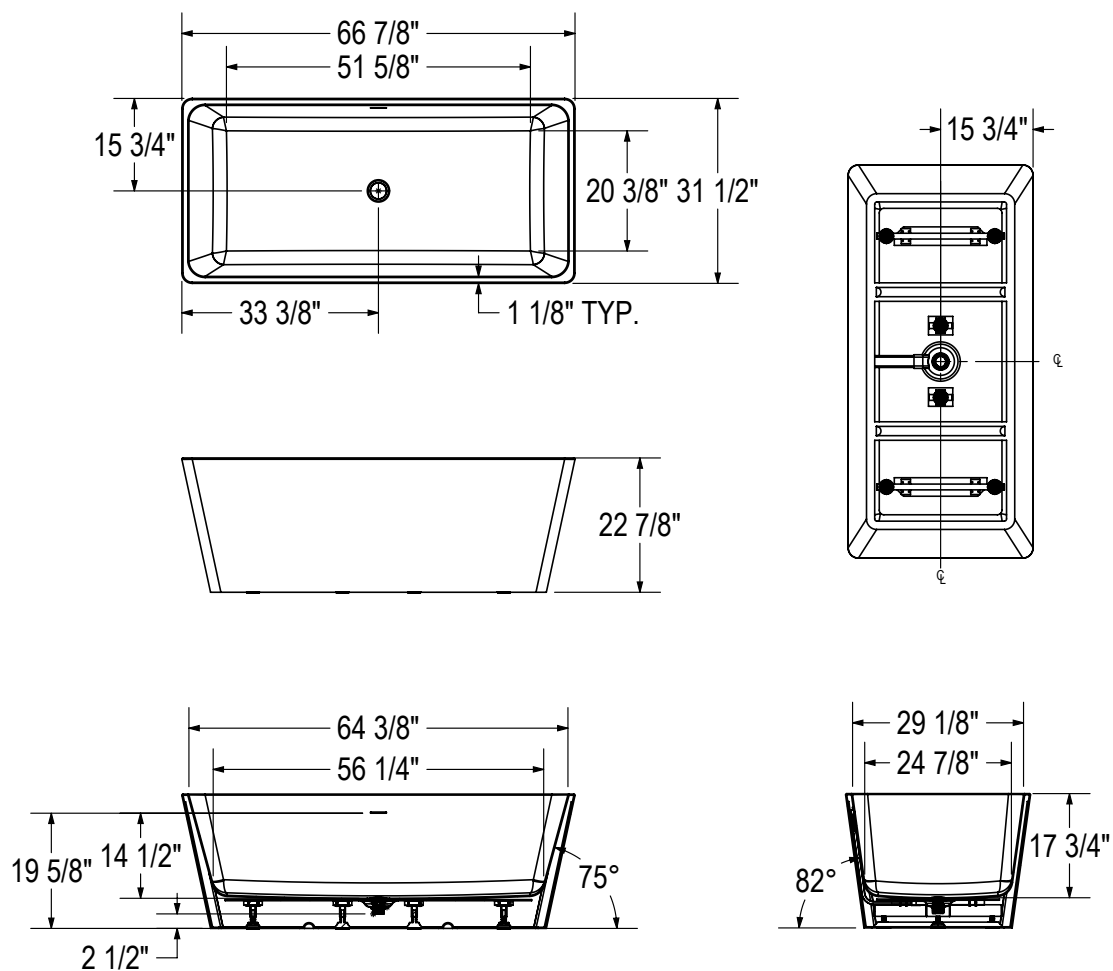

Description	Dimensions	Modèle
Malibra	67" x 30" x 24"	107678-000-001-000

Caractéristiques

- Conception minimaliste et polyvalente
- Tropic-plein linéaire sans bordure et drain escamotable blanc pour s'agencer à n'importe quel fini de robinet
- Surface acrylique hygiénique et non poreuse pour un nettoyage facile
- Drain et trop-plein inclus et pré-installés pour gagner du temps lors de l'installation
- Conçu avec pattes de nivellement pour faciliter l'installation
- Compatible avec le F2 Drain de MAAX pour vous économiser du temps et de l'argent sur l'installation

Malibra

Baignoire autoportante en 1 pièce | 67" x 30" x 24"

Toutes ces dimensions sont approximatives. Afin d'assurer une installation parfaite, les dimensions de la structure doivent être vérifiées à partir de l'unité.

Nota

Baignoire autoportante en 1 pièce | 67" x 31" x 23"

Description	Dimensions	Modèle
Nota	67" x 31" x 23"	107679-000-001-000

Caractéristiques

- Conception minimaliste et polyvalente
- Tropic-plein linéaire sans bordure et drain escamotable blanc pour s'agencer à n'importe quel fini de robinet
- Surface acrylique hygiénique et non poreuse pour un nettoyage facile
- Drain et trop-plein inclus et pré-installés pour gagner du temps lors de l'installation
- Conçu avec pattes de nivellement pour faciliter l'installation
- Compatible avec le F2 Drain de MAAX pour vous économiser du temps et de l'argent sur l'installation

Nota

Baignoire autoportante en 1 pièce | 67" x 31" x 23"

Toutes ces dimensions sont approximatives. Afin d'assurer une installation parfaite, les dimensions de la structure doivent être vérifiées à partir de l'unité.