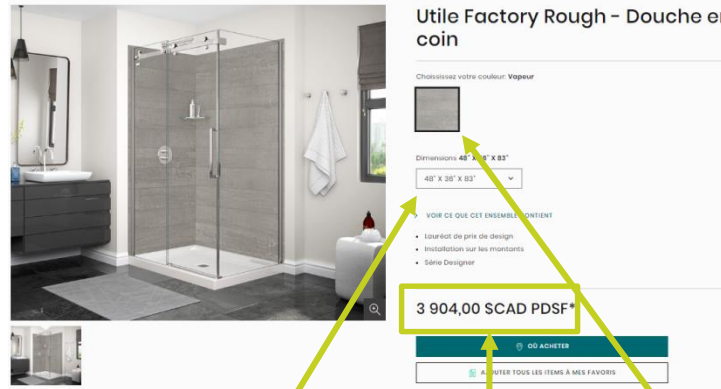

Included 1 Corner Glass Shelf - Chrome
Additional shelves are sold separately and available for purchase in-store.

To assemble Utile you will also need:

REQUIRED TOOLS	REQUIRED SUPPLIES
24" or longer level	Utility knife
Electric drill	Measuring tape
Pencil and/or wax crayon	18" or longer square
Hole saw (see facet manufacturer's instructions for size)	Safety glasses, gloves, shoes
Phillips screwdriver (for screws included with kit)	Caulking gun
18" drill bit	Jig saw or sawset for cutting hole in floor for plumbing, if required
Robertson screwdriver (for #8 x 1 3/4" bathtub screws)	
	1 pack of wooden shims
	Paper towels for cleanup
	Silicone, clear silicone (1 to 2 tubes)
	1 roll of masking tape
	1 box of Robertson #8 x 1 3/4" bathtub screws
	Rubbing alcohol for cleanup of silicone

Si vous préférez ne pas personnaliser vos murs Utile vous-même, les **Solutions de douche Utile** proposent des combinaisons de murs incluant une base ou une baignoire présélectionnée avec des portes assorties tout en vous permettant de modifier la couleur du motif choisi ainsi que la taille de base.

Choisissez votre modèle et la configuration souhaitée (coin, alcôve ou baignoire-douche)

Choisissez la couleur du motif et la taille de la base

Voir les produits inclus dans votre ensemble et le prix

Sélectionnez votre taille de base