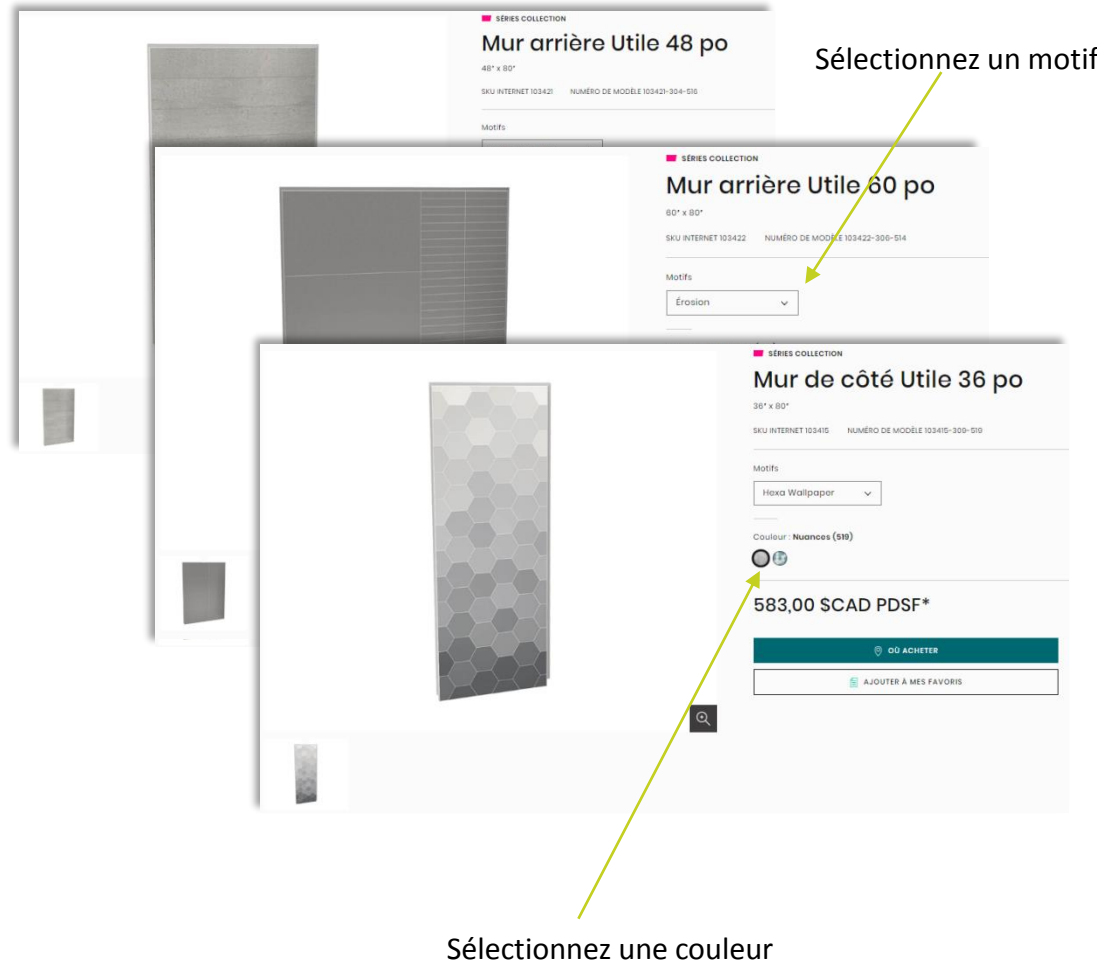

Si vous préférez ne pas personnaliser vos murs Utile vous-même, les **Solutions de douche Utile** proposent des combinaisons de murs incluant une base ou une baignoire présélectionnée avec des portes assorties tout en vous permettant de modifier la couleur du motif choisi ainsi que la taille de base.

Choisissez votre modèle et la configuration souhaitée (coin, alcôve ou baignoire-douche)

Choisissez la couleur du motif et la taille de la base

Voir les produits inclus dans votre ensemble et le prix

Sélectionnez votre taille de base

Sélectionnez une couleur

Un prix qui inclut tout!
Murs, base ou baignoire, et porte

De la série Classique à la Designer, chaque motif présente des choix de couleurs uniques

Informations supplémentaires aussi disponibles: **Guides d'installation / Dessins techniques / Images HR**