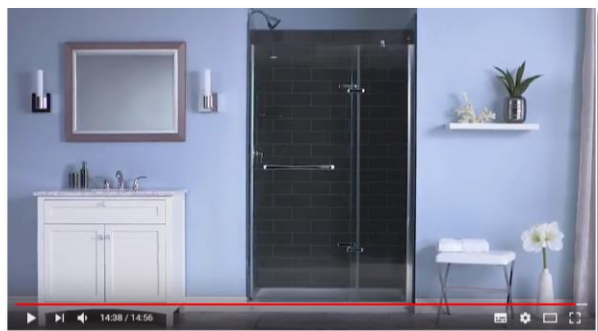

Utile par MAAX – Panneaux muraux pour douches

<https://youtu.be/TJwWnlrXVIc>

2 minutes

Utile par MAAX est une solution novatrice de murs de douche, offerts dans une variété de couleurs riches, de textures chaleureuses et de motifs élégants, qui ont l'apparence de la tuile, mais qui s'installent rapidement et facilement. Économisez temps et argent!

10
ANS
GARANTIE

Surface de polymère

avec renfort multicouche
pour plus de
solidité et de durabilité