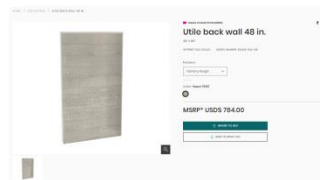

50 secondes

Utile par MAAX – Panneaux muraux pour douche

2 minutes

Vidéo d'installation

15 minutes

Outils Web

Page d'Innovation Utile

Pages de Produits Utile