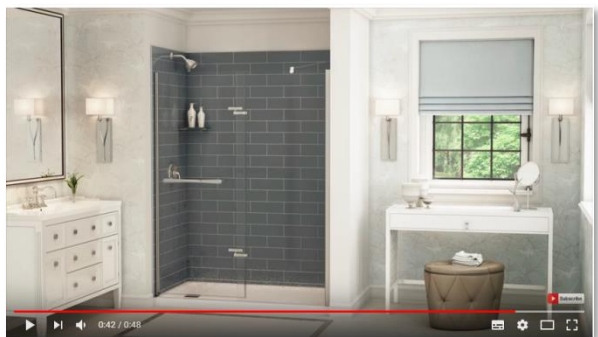

Utile par MAAX - Une solution inspirante!

<https://youtu.be/xivKZT1mju4>

50 secondes

Utile par MAAX est une solution novatrice de murs de douche, offerts dans une variété de couleurs riches, de textures chaleureuses et de motifs élégants, qui ont l'apparence de la tuile, mais qui s'installent facilement en un seul jour. Ingénieurs et novateurs, les murs Utile sont des panneaux muraux en une pièce qui sont faciles et rapides à installer. Vous adorerez l'apparence authentique des lignes de joints, qui ne craquent pas et ne nécessitent ni frottage ni brossage. Profitez du style, tout simplement!