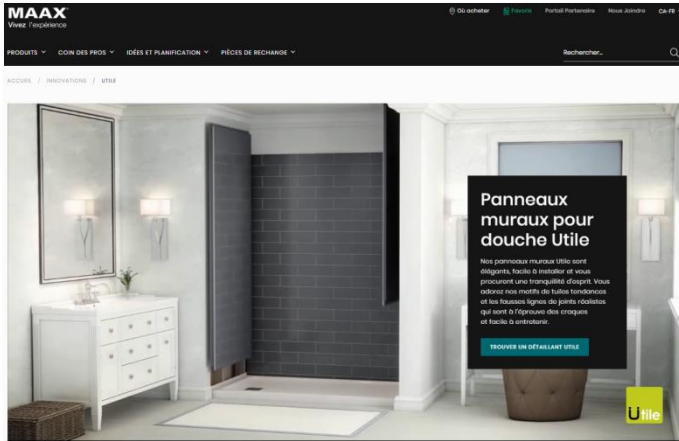

Utile par MAAX – Panneaux muraux pour douches

<https://youtu.be/TJwWnlrXVIc>

2 minutes

Utile par MAAX est une solution novatrice de murs de douche, offerts dans une variété de couleurs riches, de textures chaleureuses et de motifs élégants, qui ont l'apparence de la tuile, mais qui s'installent rapidement et facilement. Économisez temps et argent!

PAGE D'INNOVATION UTILE maax.com/utile

La page d'Innovation Utile est la zone principale dans laquelle vous trouverez tout ce qui concerne Utile, avec des liens vers:

Grâce à notre configurateur en ligne, l'**Outil de configuration Utile** associe les murs Utile aux bases, baignoires et portes compatibles.
maax.com/utile-configurateur