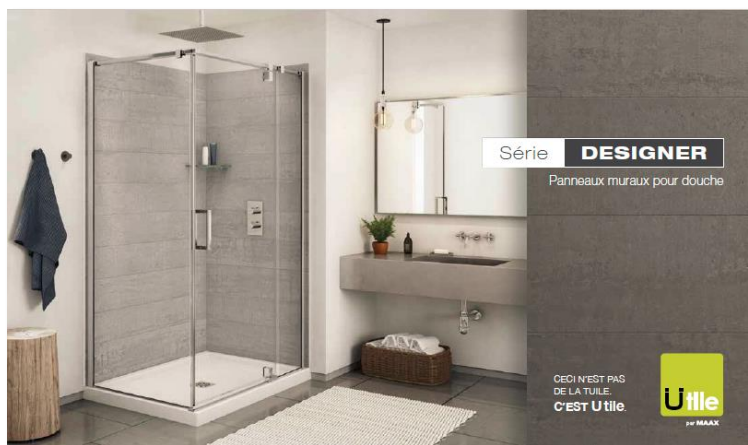

CENTRE DE COMMANDE DE LITTÉRATURE

<https://litterature.maax.com/zMAAX/public/litteratureorder#>

10053635

Brochure Utile Série Designer