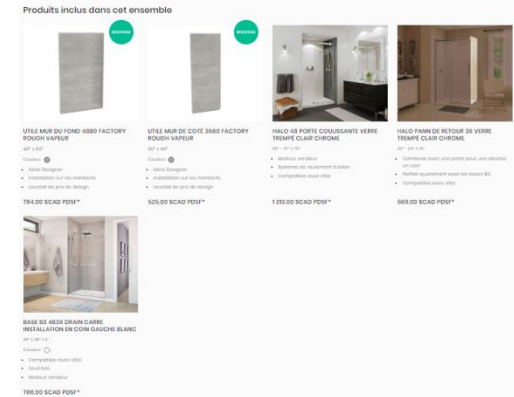

Si vous préférez ne pas personnaliser vos murs Utile vous-même, les **Solutions de douche Utile** proposent des combinaisons de murs incluant une base ou une baignoire présélectionnée avec des portes assorties tout en vous permettant de modifier la couleur du motif choisi ainsi que la taille de base.

Choisissez votre modèle et la configuration souhaitée (coin, alcôve ou baignoire-douche)

Choisissez la couleur du motif et la taille de la base

Voir les produits inclus dans votre ensemble et le prix

Sélectionnez votre taille de base

Sélectionnez une couleur

Un prix qui inclut tout!
Murs, base ou baignoire, et porte

De la série Classique à la Designer, chaque motif présente des choix de couleurs uniques

Informations supplémentaires aussi disponibles: **Guides d'installation / Dessins techniques / Images HR**