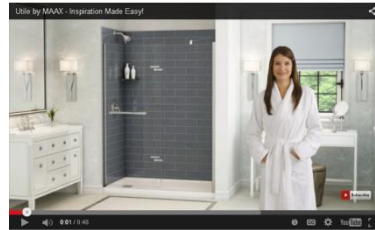

Utile
par **MAAX**
Panneaux muraux pour douche
Rapide à installer en une seule journée
TOUCHEZ-Y
Vous n'allez pas y croire, ce n'est pas de la tuile!

YouTube Vidéos

Utile par MAAX - Une solution inspirante!