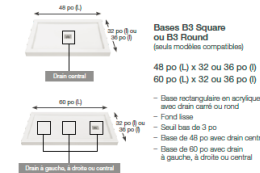

3. Choisissez vos panneaux muraux Utile

4. Choisissez votre porte