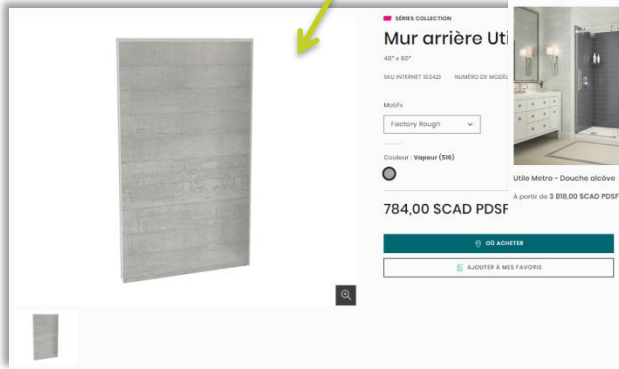

PAGE D'INNOVATION UTILE maax.com/utile

La page d'Innovation Utile est la zone principale dans laquelle vous trouverez tout ce qui concerne Utile, avec des liens vers:

Grâce à notre configurateur en ligne, l'**Outil de configuration Utile** associe les murs Utile aux bases, baignoires et portes compatibles.
maax.com/utile-configurateur

Outil de configuration Utile

Pages de produits

Vous pouvez également parcourir chaque panneau **Utile** sur sa page de produit respective. Commencez par choisir la taille du mur et, une fois sur la page, choisissez le motif et la couleur du mur.