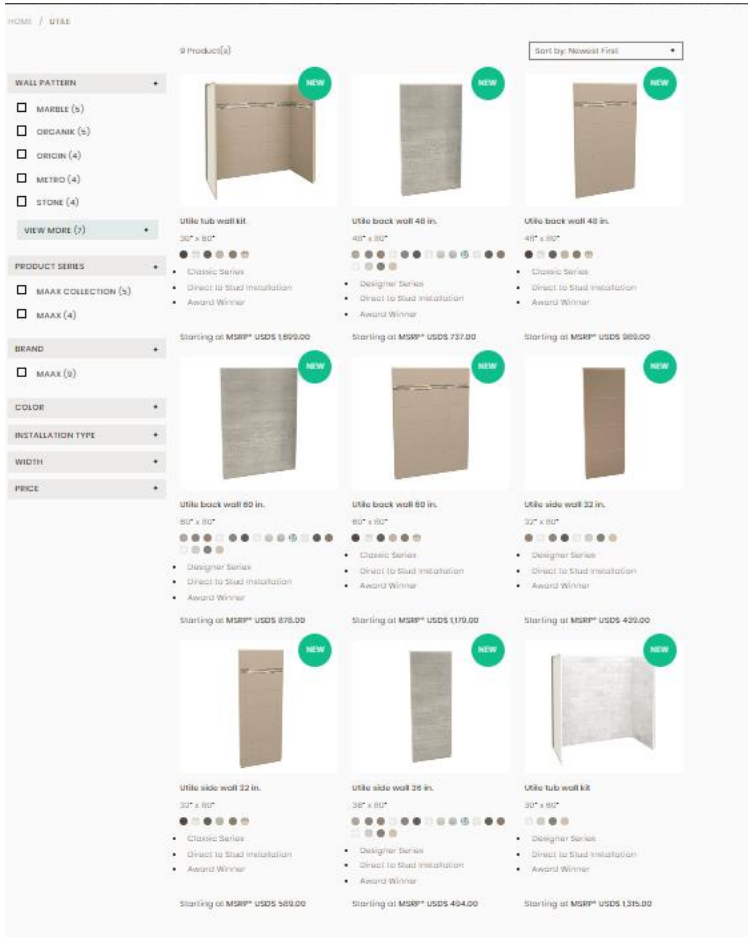

Si vous préférez ne pas personnaliser vos murs Utile vous-même, les **Solutions de douche Utile** proposent des combinaisons de murs incluant une base ou une baignoire présélectionnée avec des portes assorties tout en vous permettant de modifier la couleur du motif choisi ainsi que la taille de base.

Choisissez votre modèle et la configuration souhaitée (coin, alcôve ou baignoire-douche)

Choisissez la couleur du motif et la taille de la base

Voir les produits inclus dans votre ensemble et le prix

Sélectionnez votre taille de base

Sélectionnez une couleur

Un prix qui inclut tout!
Murs, base ou baignoire, et porte

De la série Classique à la Designer, chaque motif présente des choix de couleurs uniques

Informations supplémentaires aussi disponibles: **Guides d'installation / Dessins techniques / Images HR**