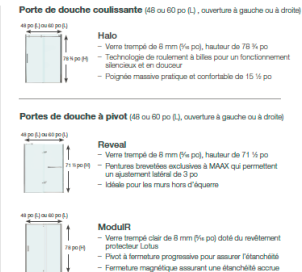

OUTIL IMPRIMÉ Brochure Utile Série Designer

MAAX®
Vivez l'expérience

Tous les modèles, chacun présentés sur une page entière

2. Choisissez votre base (requis)

3. Choisissez vos panneaux muraux Utile

4. Choisissez votre porte

Plaisir de la terre

Couleurs offertes :

Installation d'une facilité remarquable

Section de configuration détaillant les modèles de base et de porte compatibles

Section sur les Caractéristiques et Avantages

10053635
Brochure Utile Série Designer