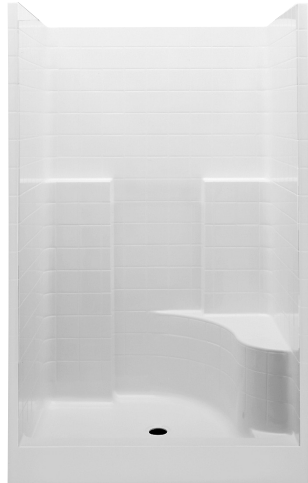

1483STT
48W x 34¾D x 76H
Smooth Tile
1 seat (LH or RH)