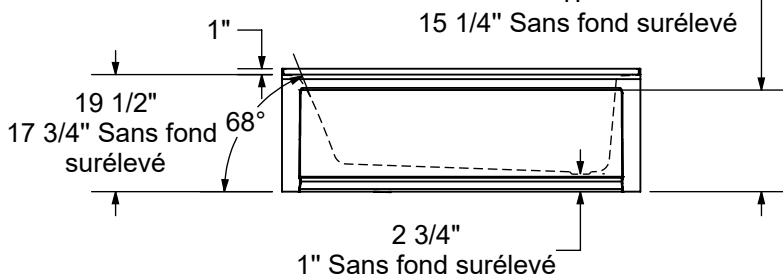

SANS SYSTÈME

AVEC SYSTÈME

OPTION DRAIN & TROP-PLEIN LINÉAIRE INTÉGRÉ

Le modèle du support de bois peut varier.  
Bride de carrelage simple intégrée: 1" hauteur x 1/4" épaisseur (illustrée)

Toutes ces dimensions sont approximatives. Afin d'assurer une installation parfaite, les dimensions de la structure doivent être vérifiées à partir de l'unité.

SYSTÈME À AIR SYSTÈME TOURBILLON

- ( ▲ ) : Indique la position des jets tourbillon et des jets dorsaux
- ( △ ) : Indique la position de la succion
- ( ● ) : Indique la position des jets d'air
- ( 🚿 ) : Indique la position de la chromothérapie