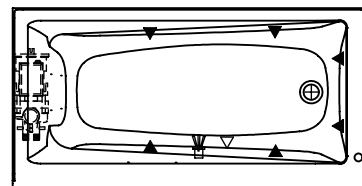

SANS SYSTÈME

AVEC SYSTÈME

OPTION DRAIN & TROP-PLEIN LINÉAIRE INTÉGRÉ

Le modèle du support de bois peut varier.  
Bride de carrelage simple intégrée: 1" hauteur x 1/4" épaisseur (illustrée)

Toutes ces dimensions sont approximatives. Afin d'assurer une installation parfaite, les dimensions de la structure doivent être vérifiées à partir de l'unité.

SYSTÈME À AIR SYSTÈME TOURBILLON

- ( ▲ ) : Indique la position des jets tourbillon et des jets dorsaux
- ( △ ) : Indique la position de la succion
- ( ● ) : Indique la position des jets d'air
- ( 🚿 ) : Indique la position de la chromothérapie