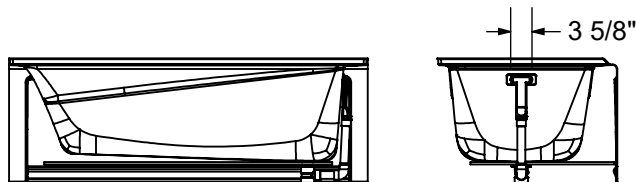

SANS SYSTÈME

AVEC SYSTÈME

OPTION DRAIN & TROP-PLEIN LINÉAIRE INTÉGRÉ

Le modèle du support de bois peut varier.  
Bride de carrelage simple intégrée: 1" hauteur x 1/4" épaisseur (illustrée)

Toutes ces dimensions sont approximatives. Afin d'assurer une installation parfaite, les dimensions de la structure doivent être vérifiées à partir de l'unité.

SYSTÈME À AIR SYSTÈME TOURBILLON

- ( ▲ ) : Indique la position des jets tourbillon et des jets dorsaux
- ( △ ) : Indique la position de la succion
- ( ● ) : Indique la position des jets d'air
- ( 🚿 ) : Indique la position de la chromothérapie