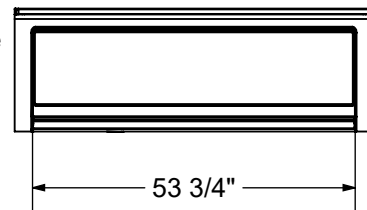

SANS SYSTÈME

AVEC SYSTÈME

OPTION DRAIN & TROP-PLEIN LINÉAIRE INTÉGRÉ

Le modèle du support de bois peut varier.  
Bride de carrelage simple intégrée: 1" hauteur x 1/4" épaisseur (illustrée)

Toutes ces dimensions sont approximatives. Afin d'assurer une installation parfaite, les dimensions de la structure doivent être vérifiées à partir de l'unité.

SYSTÈME À AIR SYSTÈME TOURBILLON

- ( ▲ ) : Indique la position des jets tourbillon et des jets dorsaux
- ( △ ) : Indique la position de la succion
- ( ● ) : Indique la position des jets d'air
- ( 🚿 ) : Indique la position de la chromothérapie