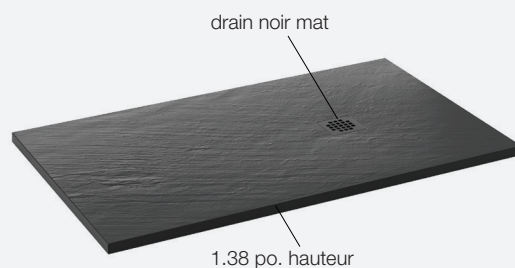

# Fossil 6036

Base de douche en fini pierre naturelle | 60 x 36 x 1.38 po

Dimensions	Couleur	Fini	N° de Modèle
60" L X 36" I X 1.38" H po. pas de seuil	Graphite	Texture pierre naturelle	<a href="https://www.maax.com/106881-526-905-100">106881-526-905-100</a>

## Caractéristiques

- Finition texturée, pierre naturelle
- Couleur graphite
- Configuration alcôve et en coin (bride de carrelage à coller incluse)
- 1.38" po. de hauteur - Pas de seuil
- Drain à l'extrémité
- Couvercle de drain carré, couleur assortie
- Portes de douche compatibles: Vela, Nebula et Capella\*
- 10 ans garantie

# Fossil 6036

Base de douche en fini pierre naturelle | 60 x 36 x 1.38 po