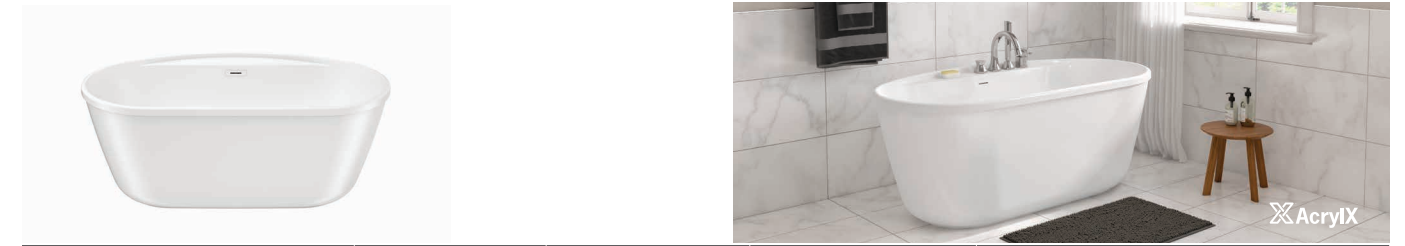

Eldora

MODEL	DIMENSIONS (in.)	DRAIN POSITION	STANDARD COLOR	PRICE LIST CODE
Eldora 5832	58 x 32 x 23	Center	White (002)	106992-000-002
Eldora 6434	64 x 34 x 23	Center	White (002)	106993-000-002