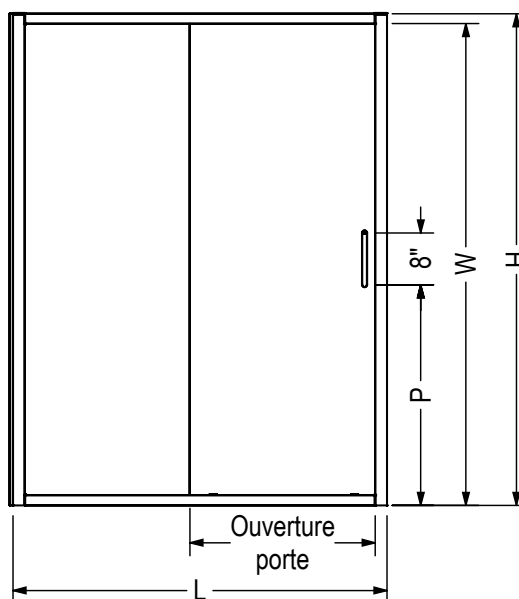

Connect Pro 76

Porte de douche coulissante – 6 mm

STANDARD

Code	Description	H	W	L Ajustable	Ouverture de la porte	P
135235	Connect Pro 76" x 43 1/2" - 45"	76"	74 3/8"	43 1/2" - 45"	17 13/16" - 18 9/16"	34 1/8"
135236	Connect Pro 76" x 45" - 46 1/2"	76"	74 3/8"	45" - 46 1/2"	18 9/16" - 19 5/16"	34 1/8"
135237	Connect Pro 76" x 55 1/2" - 57"	76"	74 3/8"	55 1/2" - 57"	23 13/16" - 24 9/16"	34 1/8"
135238	Connect Pro 76" x 57" - 58 1/2"	76"	74 3/8"	57" - 58 1/2"	24 9/16" - 25 5/16"	34 1/8"

Toutes ces dimensions sont approximatives. Afin d'assurer une installation parfaite, les dimensions de la structure doivent être vérifiées à partir de l'unité.