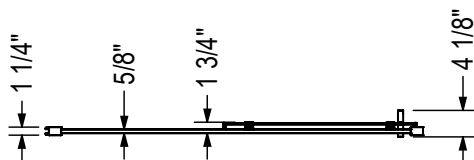

Connect Pro 76

Porte de douche coulissante – 6 mm

Description	Dimension	Fini	N° – Modèle
Connect Pro Porte de douche	43 ½-45 x 76 po	Chrome	<u>135235-900-084-000</u>
		Noir mat	<u>135235-900-340-000</u>
	45-46 ½ x 76 po	Chrome	<u>135236-900-084-000</u>
		Noir mat	<u>135236-900-340-000</u>
	55 ½-57 x 76 po	Chrome	<u>135237-900-084-000</u>
		Noir mat	<u>135237-900-340-000</u>
57-58 ½ x 76 po	Chrome	<u>135238-900-084-000</u>	
	Noir mat	<u>135238-900-340-000</u>	
Connect Pro Panneau de retour	32 x 76 po	Chrome	<u>135239-900-084-000</u>
	32 x 76 po	Noir mat	<u>135239-900-340-000</u>
	36 x 76 po	Chrome	<u>135240-900-084-000</u>
	36 x 76 po	Noir mat	<u>135240-900-340-000</u>
Connect Pro Profilé mural	½ x 76 po	Chrome	10041135-084
		Noir mat	10041135-340

ÉPAISSEUR DE VERRE	FINIS DE VERRE	AUTRES CARACTÉRISTIQUES
	 Clear (900)	      

ClickConnect - Installation de joint de coin

Installation de Connect

Installation de Connect (version stop motion)

Connect Pro 76

Porte de douche coulissante – 6 mm

STANDARD

Code	Description	H	W	L Ajustable	Ouverture de la porte	P
135235	Connect Pro 76" x 43 1/2" - 45"	76"	74 3/8"	43 1/2" - 45"	17 13/16" - 18 9/16"	34 1/8"
135236	Connect Pro 76" x 45" - 46 1/2"	76"	74 3/8"	45" - 46 1/2"	18 9/16" - 19 5/16"	34 1/8"
135237	Connect Pro 76" x 55 1/2" - 57"	76"	74 3/8"	55 1/2" - 57"	23 13/16" - 24 9/16"	34 1/8"
135238	Connect Pro 76" x 57" - 58 1/2"	76"	74 3/8"	57" - 58 1/2"	24 9/16" - 25 5/16"	34 1/8"

Toutes ces dimensions sont approximatives. Afin d'assurer une installation parfaite, les dimensions de la structure doivent être vérifiées à partir de l'unité.

Connect Pro 76

Porte de douche coulissante – 6 mm