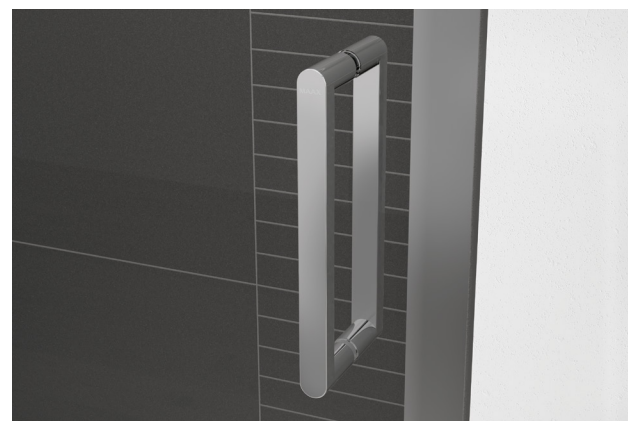

Connect Pro 76

Porte de douche coulissante – 6 mm

Installation
rapide

Facile à
nettoyer

Pas de
decoupage

www.maax.com

MAAX[®]
Vivez l'expérience

Connect Pro 76

Porte de douche coulissante – 6 mm

Caractéristiques :

- Un cadre solide et extensible qui offre un ajustement de 1,5 po avec les joints de coin ClickConnect
- Installation extrêmement rapide, nécessite pas de mesure ou de découpe
- Quincaillerie pré-installée
- Une porte réversible pour une ouverture à gauche ou à droite
- Une poignée de porte mince et verticale pour une ouverture maximisée
- Roulettes du bas rapides à désengager pour faciliter le nettoyage du rail
- Combinez avec un panneau de retour Connect Pro pour une configuration en coin
- Les profils en aluminium sont préinstallé sur les panneaux de retour
- Disponible en fini chrome et noir mat
- LOTUS® Revêtement protecteur facile d'entretien
- Un montant vertical de 1/2 po pour combler un espace supplémentaire, vendu séparément.