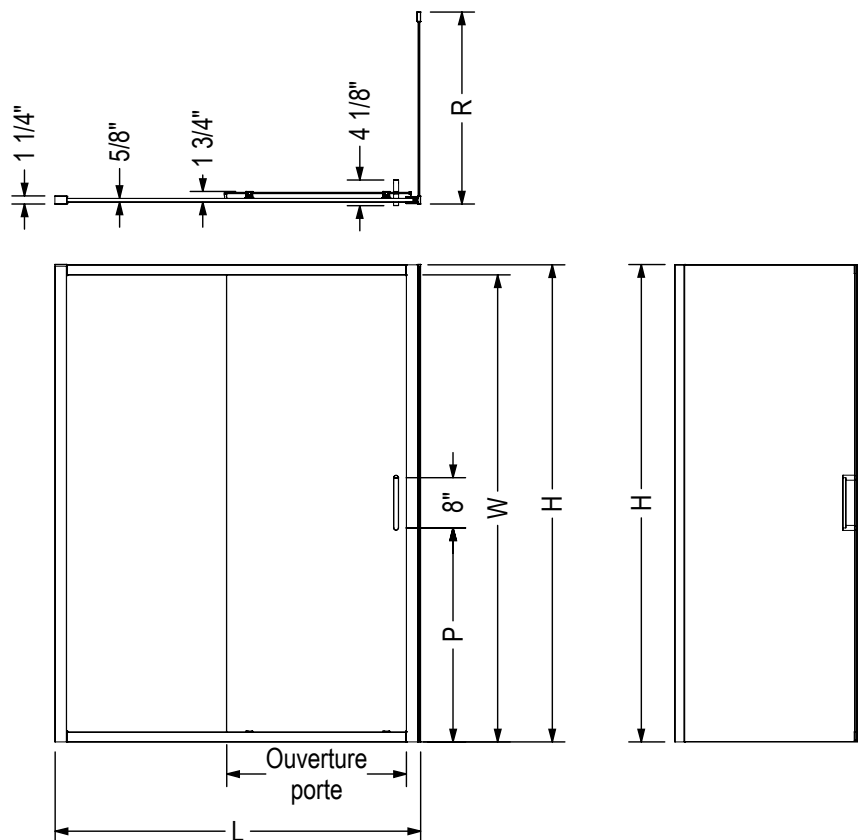

Connect Pro 76

Porte de douche coulissante – 6 mm

STANDARD

Code	Description	H	W	L Ajustable	Ouverture porte	P	R
135235	Connect Pro 76" x 43 1/2" - 45"	76"	74 3/8"	43 1/2" - 45"	17 13/16" - 18 9/16"	34 1/8"	-
135236	Connect Pro 76" x 45" - 46 1/2"	76"	74 3/8"	45" - 46 1/2"	18 9/16" - 19 5/16"	34 1/8"	-
135237	Connect Pro 76" x 55 1/2" - 57"	76"	74 3/8"	55 1/2" - 57"	23 13/16" - 24 9/16"	34 1/8"	-
135238	Connect Pro 76" x 57" - 58 1/2"	76"	74 3/8"	57" - 58 1/2"	24 9/16" - 25 5/16"	34 1/8"	-
135239	Connect Pro panneau de retour 32"	76"	-	-	-	-	30 1/8" - 30 7/8"
135240	Connect Pro panneau de retour 36"	76"	-	-	-	-	34 1/8" - 34 1/8"

Toutes ces dimensions sont approximatives. Afin d'assurer une installation adéquate, les dimensions de la structure doivent être vérifiées à partir de l'unité.

- Ajustment panneau de retour = 3/4"