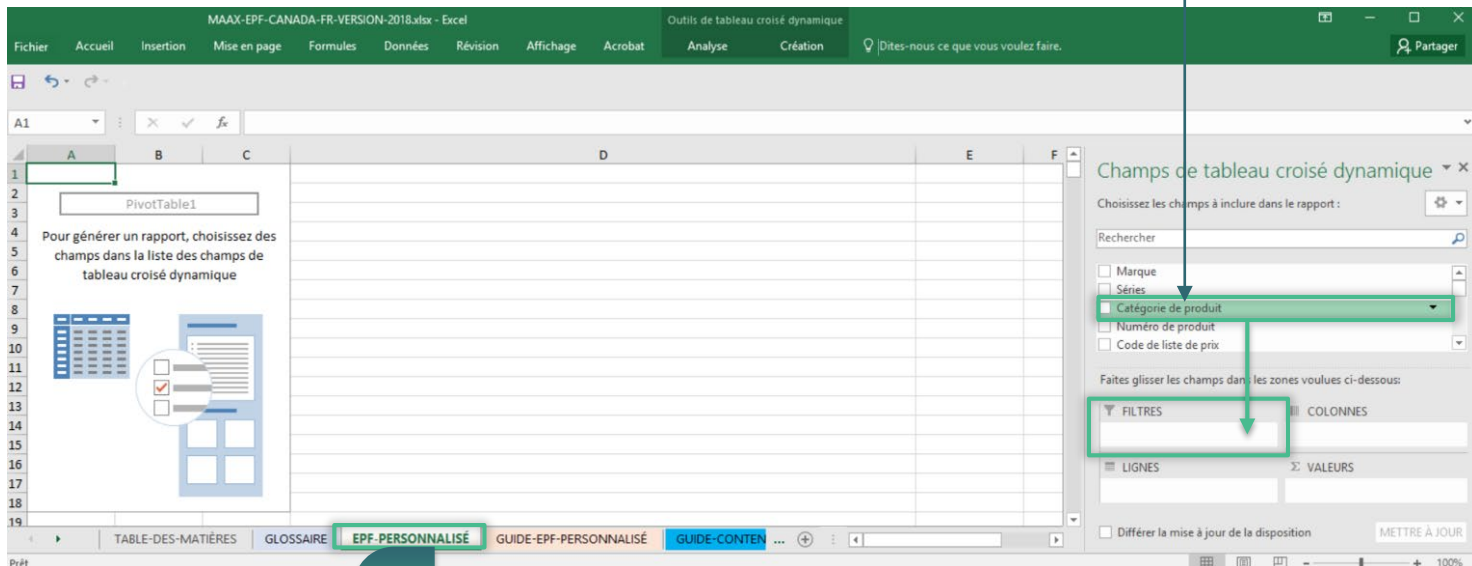

Étape 1 : Changer le format du panneau Champs de tableau croisé dynamique.

1) Cliquez sur l'icône suivant.

2

2) Sélectionnez **Sections Champs et Zones empiéées** dans la liste d'options.

3. Mises à jour du contenu du site Web (étape 2 sur 3)

Comment créer un extrait de données pour une catégorie de produit spécifique

Étape 2 : Ajoutez l'élément souhaité de la catégorie de produit, dans la section Filtre pour créer une vue spécifique.

1) Cliquez sur **Catégorie de produit** et glissez jusque dans la fenêtre **FILTRES**.