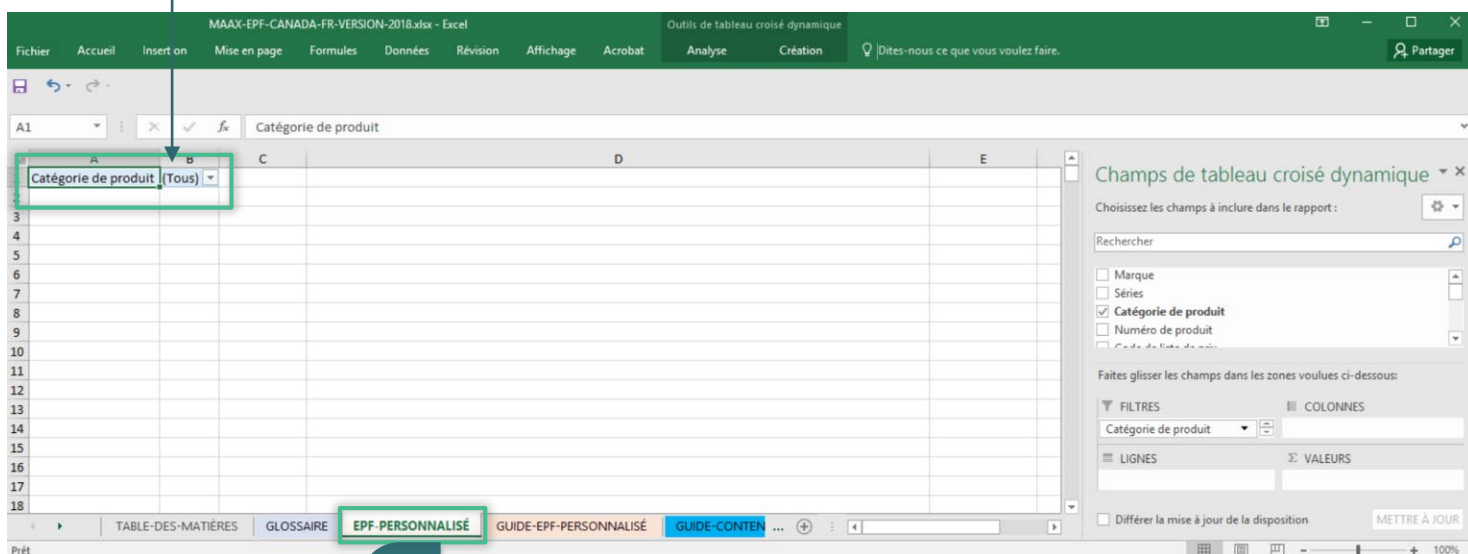

2) Une fois déposé dans la section **FILTRES**, la fonctionnalité de filtre de **Catégorie de produit** sera désormais répertoriée sur la feuille.