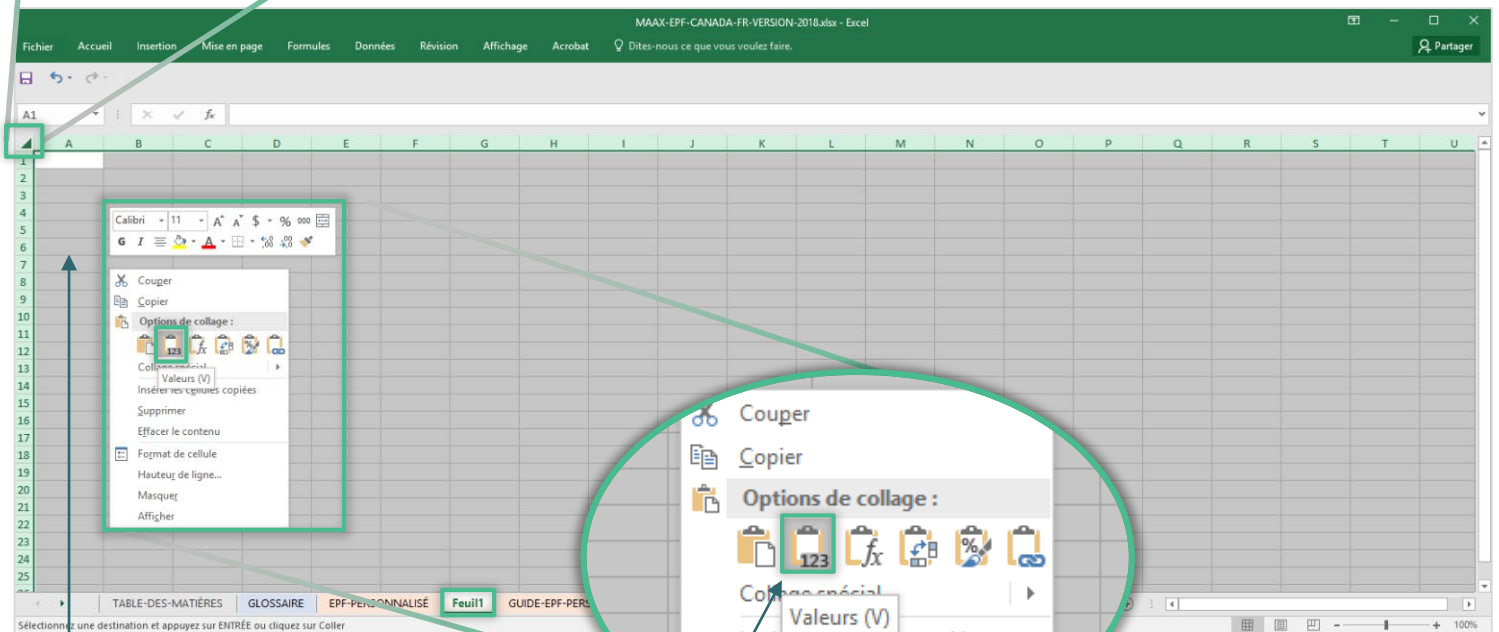

2. EPF personnalisé (étape 3 sur 3)

Étape 3 : Convertissez les données dans un format de données téléchargeable.

4) Sur la nouvelle fiche, cliquez sur **le triangle** dans le coin supérieur gauche, puis appuyez sur **Ctrl+V** pour coller les données dans cette nouvelle fiche.

5) Cliquez avec le bouton droit de la souris sur la zone en surbrillance, et dans les **Options de collage** - Sélectionner **Valeurs (V)**.
Le format de données du TABLEAU CROISÉ devient alors un format de données téléchargeable.

6) Les données apparaîtront alors, et peuvent être sauvegardées et utilisées pour être téléchargées dans votre système.