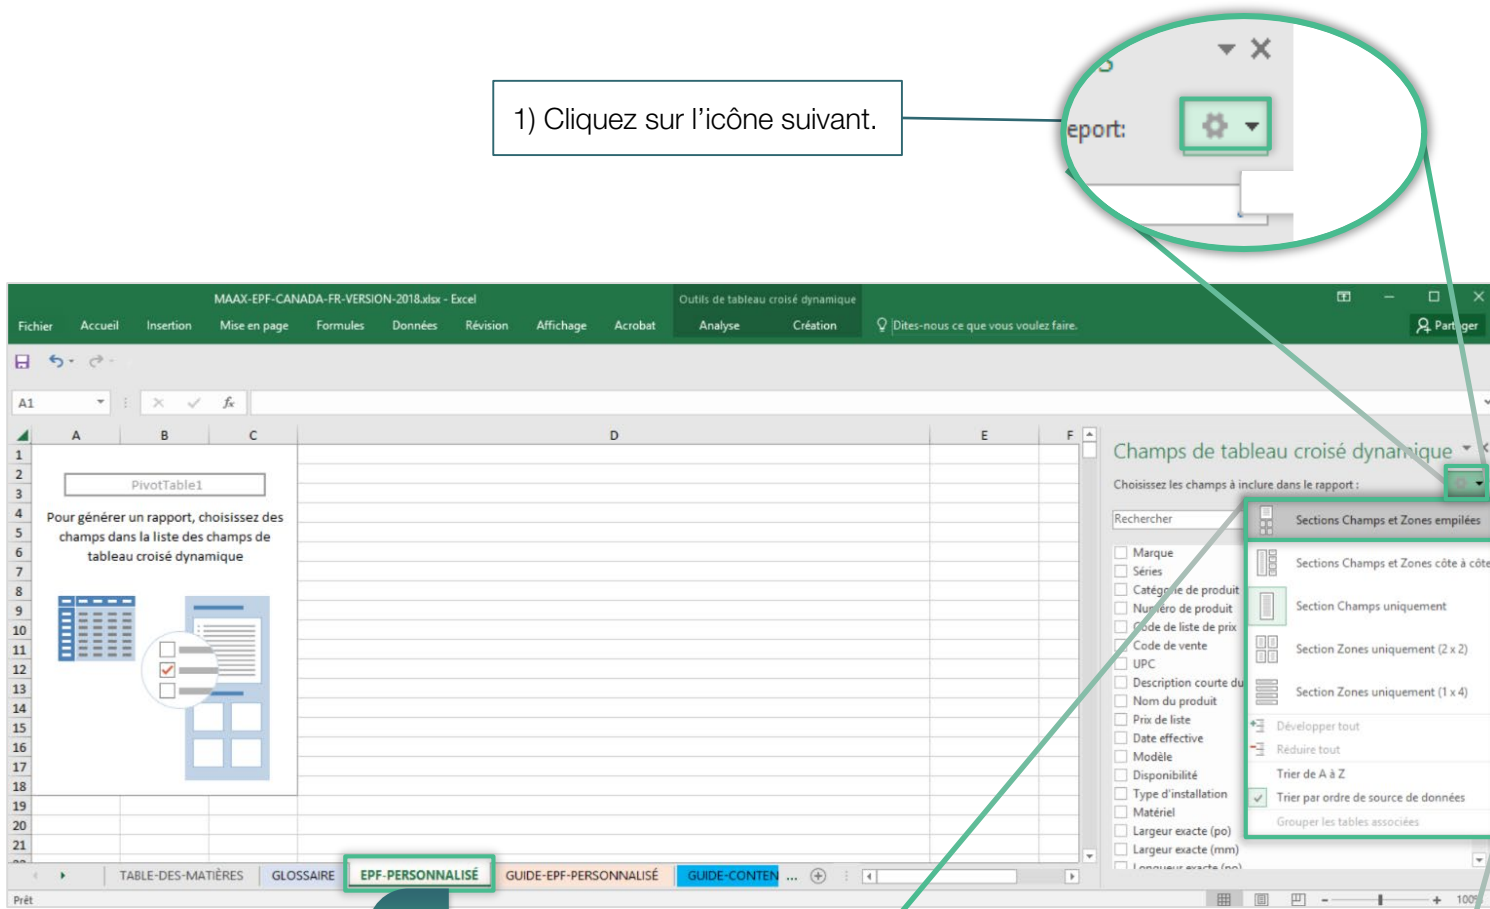

Étape 1 : Changer le format du panneau Champs de tableau croisé dynamique.

1) Cliquez sur l'icône suivant.

2

2) Sélectionnez **Sections Champs et Zones empiéées** dans la liste d'options.

3. Mises à jour du contenu du site Web (étape 2 sur 3)