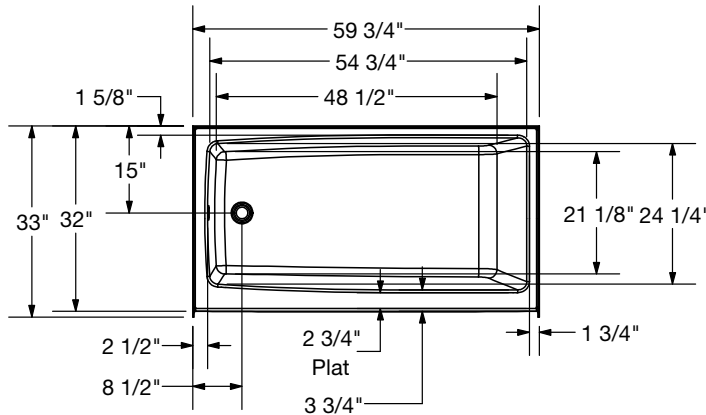

Mackenzie 6030

Numéro de modèle : 106665, 106664 (AFR)

Dimensions : 60" x 30" x 18"
60" x 30" x 20" (AFR)

Installation : Alcôve

Matériel : AcrylX®

Le modèle du support de bois peut varier.

Toutes ces dimensions sont approximatives. Afin d'assurer une installation parfaite, les dimensions de la structure doivent être vérifiées à partir de l'unité.

Dimensions :

59 3/4 x 31 x 18 po
(1517 x 787 x 457 mm)

AFR

59 3/4 x 31 x 20 po
(1517 x 787 x 508 mm)

Capacité d'eau :

42 gallons – 193 litres

Poids :

71 lbs – 32 kg

Dimensions de la cuve :

54 3/4 X 22 1/4 po
(1391 X 565 mm)

Profondeur de la cuve :

16 1/2 po – 419 mm

Largeur du rebord :

3 3/4 po – 95 mm

Position du drain :

Gauche

Droite

Projet :

Entrepreneur :

Représentant :

Date :

Tél :

Notes :