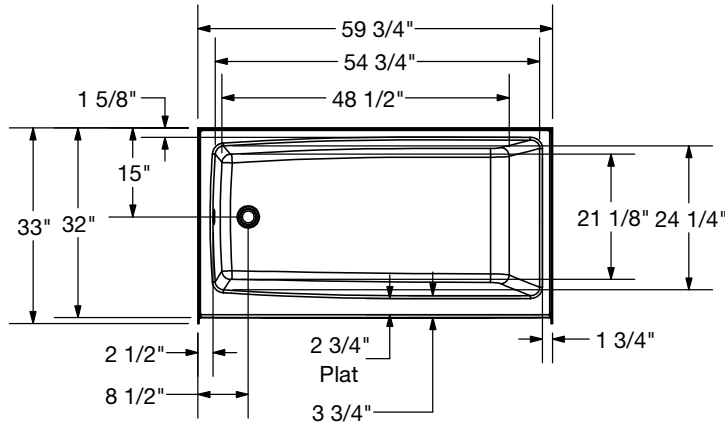

Mackenzie 6032

Numéro de modèle : 106669, 106668 (AFR)

Dimensions : 60" x 32" x 18"
60" x 32" x 20" (AFR)

Installation : Alcôve

Matériel : AcrylX®

Le modèle du support de bois peut varier.

Toutes ces dimensions sont approximatives. Afin d'assurer une installation parfaite, les dimensions de la structure doivent être vérifiées à partir de l'unité.

Dimensions :

59 3/4 x 33 x 18 po
(1517 x 838 x 457 mm)

AFR
59 3/4 x 33 x 20 po
(1517 x 838 x 508 mm)

Capacité d'eau :

48 gallons – 218 litres

Poids :

75 lbs – 34 kg

Dimensions de la cuve :

54 3/4 X 24 1/4 po
(1391 X 616 mm)

Profondeur de la cuve :

16 1/2 po – 419 mm

Largeur du rebord :

3 3/4 po – 95 mm

Position du drain :

Gauche

Droite

Projet :

Entrepreneur :

Représentant :

Date :

Tél :

Notes :