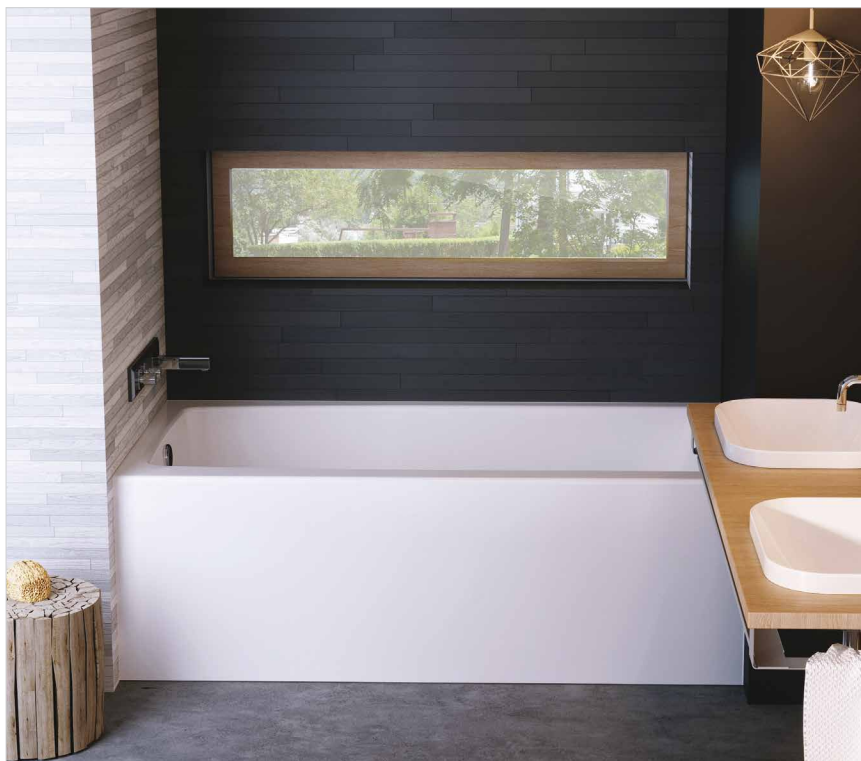

Mackenzie 6032

Numéro de modèle : 106669, 106668 (AFR)

Dimensions : 60" x 32" x 18"
60" x 32" x 20" (AFR)

Installation : Alcôve

Matériel : AcrylX®

Caractéristiques standards :

- Design minimaliste et confortable
- Tablier et bride de carrelage intégrés
- Fond texturé
- Compatible avec les panneaux muraux Utile
- Disponible avec ou sans fond surélevé (AFR)

Caractéristiques du produit :

- Bride de carrelage et tablier intégrés
- Design minimaliste et moderne

Garantie:

25 ans

Couleurs standards :

Blanc (001)

Certifications

Les produits MAAX adhèrent à une ou plusieurs de ces certifications:

Produits recommandés (Visitez notre site web pour une liste plus complète)

No	Description
139398	Halo porte de baignoire coulissante 56 ½-59 x 59 po, 8 mm
137501	Edge Square écran de baignoire 34 x 58 po, 8 mm
136270	Duel porte de baignoire coulissante 56-59 x 55 ½-59 po, 8 mm

Options communes (Visitez notre site web pour une liste plus complète)

No	Description
☐ OPT 20137	Drain et trop-plein