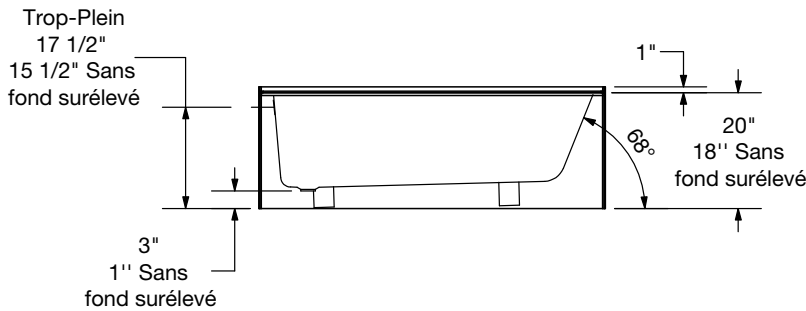

Options communes (Visitez notre site web pour une liste plus complète)

No	Description
<input type="checkbox"/> OPT 20137	Drain et trop-plein

Mackenzie 6030

Numéro de modèle : 106665, 106664 (AFR)

Dimensions : 60" x 30" x 18"
60" x 30" x 20" (AFR)

Installation : Alcôve

Matériel : AcrylX®

Le modèle du support de bois peut varier.

Toutes ces dimensions sont approximatives. Afin d'assurer une installation parfaite, les dimensions de la structure doivent être vérifiées à partir de l'unité.

Dimensions :

59 3/4 x 31 x 18 po
(1517 x 787 x 457 mm)

AFR

59 3/4 x 31 x 20 po
(1517 x 787 x 508 mm)

Capacité d'eau :

42 gallons – 193 litres

Poids :

71 lbs – 32 kg

Dimensions de la cuve :

54 3/4 X 22 1/4 po
(1391 X 565 mm)

Profondeur de la cuve :

16 1/2 po – 419 mm

Largeur du rebord :

3 3/4 po – 95 mm

Position du drain :

Gauche