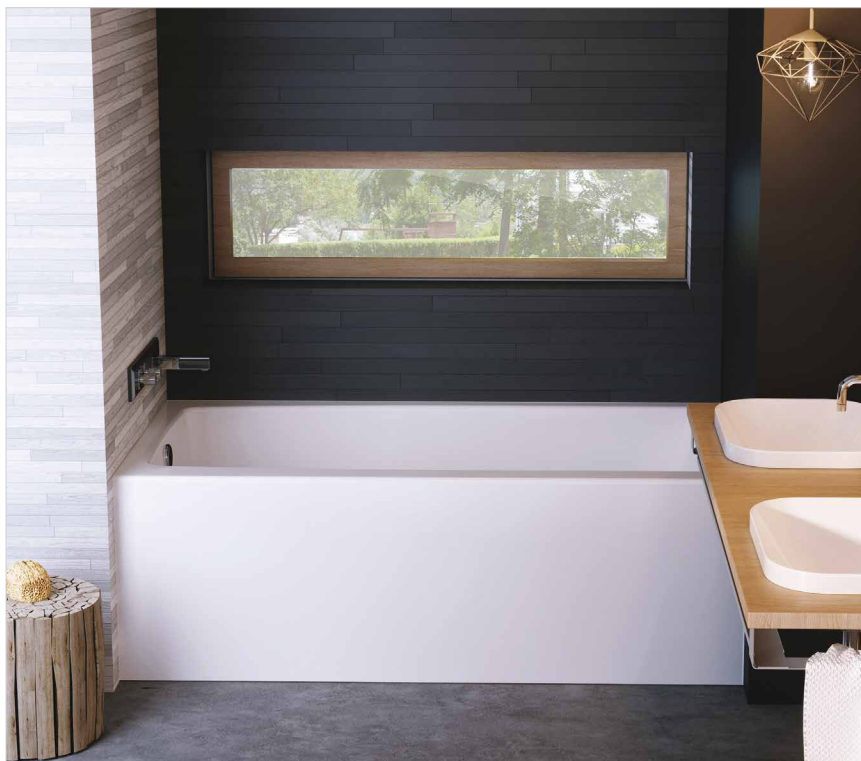

Mackenzie 6030

Numéro de modèle : 106665, 106664 (AFR)

Dimensions : 60" x 30" x 18"
60" x 30" x 20" (AFR)

Installation : Alcôve

Matériel : AcrylX®

Caractéristiques standards :

- Design minimaliste et confortable
- Tablier et bride de carrelage intégrés
- Fond texturé
- Compatible avec les panneaux muraux Utile
- Disponible avec ou sans fond surélevé (AFR)

Caractéristiques du produit :

- Bride de carrelage et tablier intégrés
- Design minimaliste et moderne
- Compatible avec Utile

Garantie:

25 ans

Couleurs standards :

Blanc (001)

Certifications

Les produits MAAX adhèrent à une ou plusieurs de ces certifications:

Produits recommandés (Visitez notre site web pour une liste plus complète)

No	Description
139398	Halo porte de baignoire coulissante 56 ½-59 x 59 po, 8 mm
137501	Edge Square écran de baignoire 34 x 58 po, 8 mm
136270	Duel porte de baignoire coulissante 56-59 x 55 ½-59 po, 8 mm

Options communes (Visitez notre site web pour une liste plus complète)

No	Description
☐ OPT 20137	Drain et trop-plein