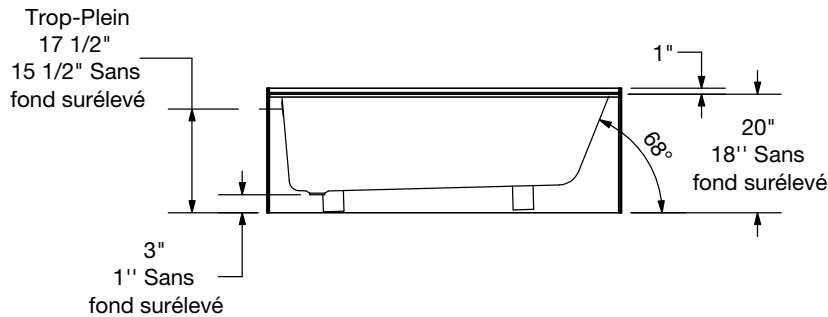

Mackenzie 6032

Numéro de modèle : 106669, 106668 (AFR)

Dimensions : 60" x 32" x 18"
60" x 32" x 20" (AFR)

Installation : Alcôve

Matériel : AcrylX®

Le modèle du support de bois peut varier.

Toutes ces dimensions sont approximatives. Afin d'assurer une installation parfaite, les dimensions de la structure doivent être vérifiées à partir de l'unité.

Dimensions :

59 3/4 x 33 x 18 po
(1517 x 838 x 457 mm)

AFR
59 3/4 x 33 x 20 po
(1517 x 838 x 508 mm)

Capacité d'eau :

48 gallons – 218 litres

Poids :

75 lbs – 34 kg

Dimensions de la cuve :

54 3/4 X 24 1/4 po
(1391 X 616 mm)

Profondeur de la cuve :

16 1/2 po – 419 mm

Largeur du rebord :

3 3/4 po – 95 mm

Position du drain :

Gauche

Droite

Projet :

Entrepreneur :

Représentant :

Date :

Tél :

Notes :