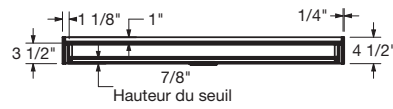

Outlook

Bases de douche adaptées

Base Outlook 4836