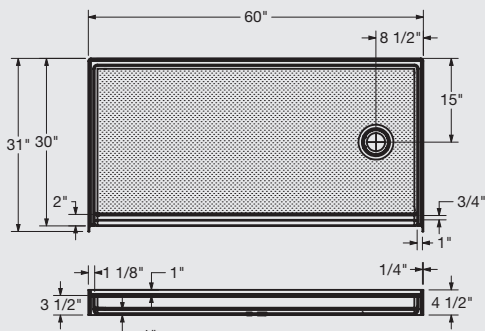

Base Outlook 6030 L/R
Base Outlook 6030 C