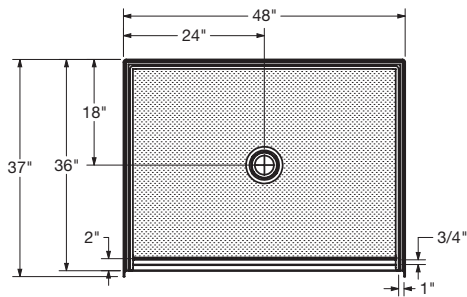

Outlook

Bases de douche adaptées

Base Outlook 4836