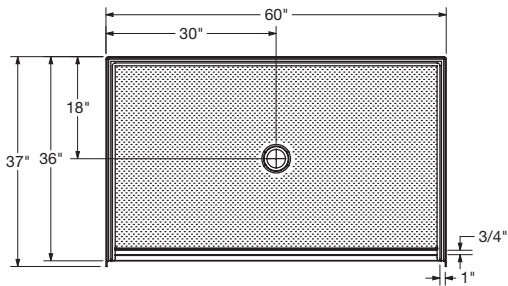

Base Outlook 6036