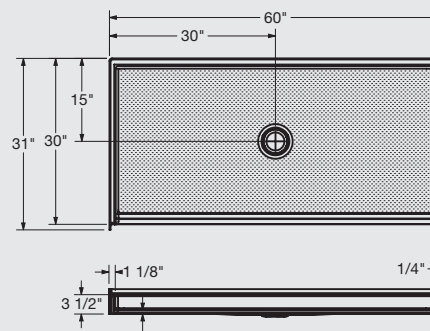

Base Outlook 6030 L/R
Base Outlook 6030 C