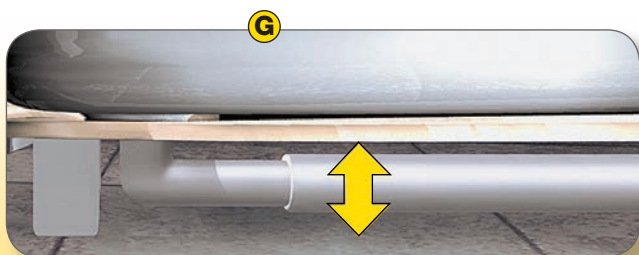

INSTALLATION FACILE, SANS SOUCI