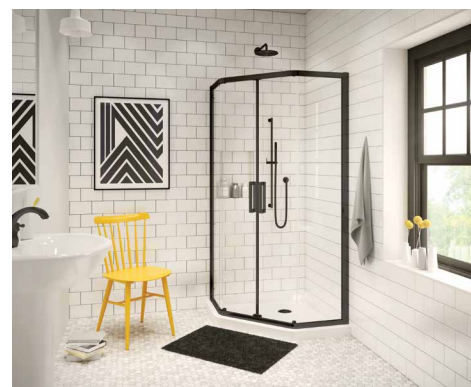

# Radia

Porte de douche coulissante pour installation en coin – 6mm

NOUVEAU

Radia Square est maintenant disponible en motif des panneaux de verre français et shaker

10 ans  
GARANTIE  
MAAX

LOTUS  
Revêtement protecteur facile d'entretien

## La famille des portes de douche Radia s'est agrandie! Une multitude de configurations, de tailles et de finis

La famille Radia offre une vaste gamme de solutions pratiques à vos besoins en matière de douche en coin.

- Conçue avec nos bases de douche **rondes**, **néo-rondes**, **néo-angle** et **carrées** en tête, Radia a une porte compatible qui s'adapte à chacune d'entre elles.
- En plus des populaires finitions chrome, nickel brossé et noir mat, nous introduisons les nouvelles et très tendance motifs: portes françaises et shaker sur les modèles carrés.

# Radia

Porte de douche coulissante pour installation en coin – 6mm