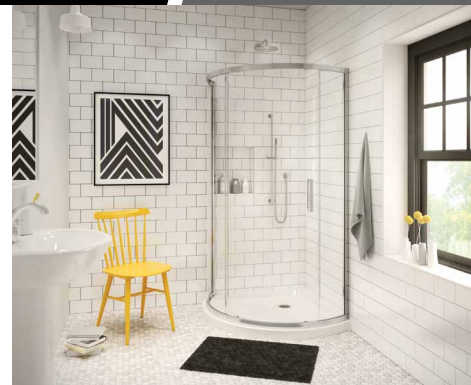

# Radia

Porte de douche coulissante pour installation en coin – 6mm

NOUVEAU

Radia Square est maintenant disponible en motif des panneaux de verre français et shaker

10 ans  
GARANTIE  
MAAX

LOTUS  
Revêtement protecteur facile d'entretien

## La famille des portes de douche Radia s'est agrandie! Une multitude de configurations, de tailles et de finis

La famille Radia offre une vaste gamme de solutions pratiques à vos besoins en matière de douche en coin.

- Conçue avec nos bases de douche **rondes**, **néo-rondes**, **néo-angle** et **carrées** en tête, Radia a une porte compatible qui s'adapte à chacune d'entre elles.
- En plus des populaires finitions chrome, nickel brossé et noir mat, nous introduisons les nouvelles et très tendance motifs: portes françaises et shaker sur les modèles carrés.

# Radia

Porte de douche coulissante pour installation en coin – 6mm