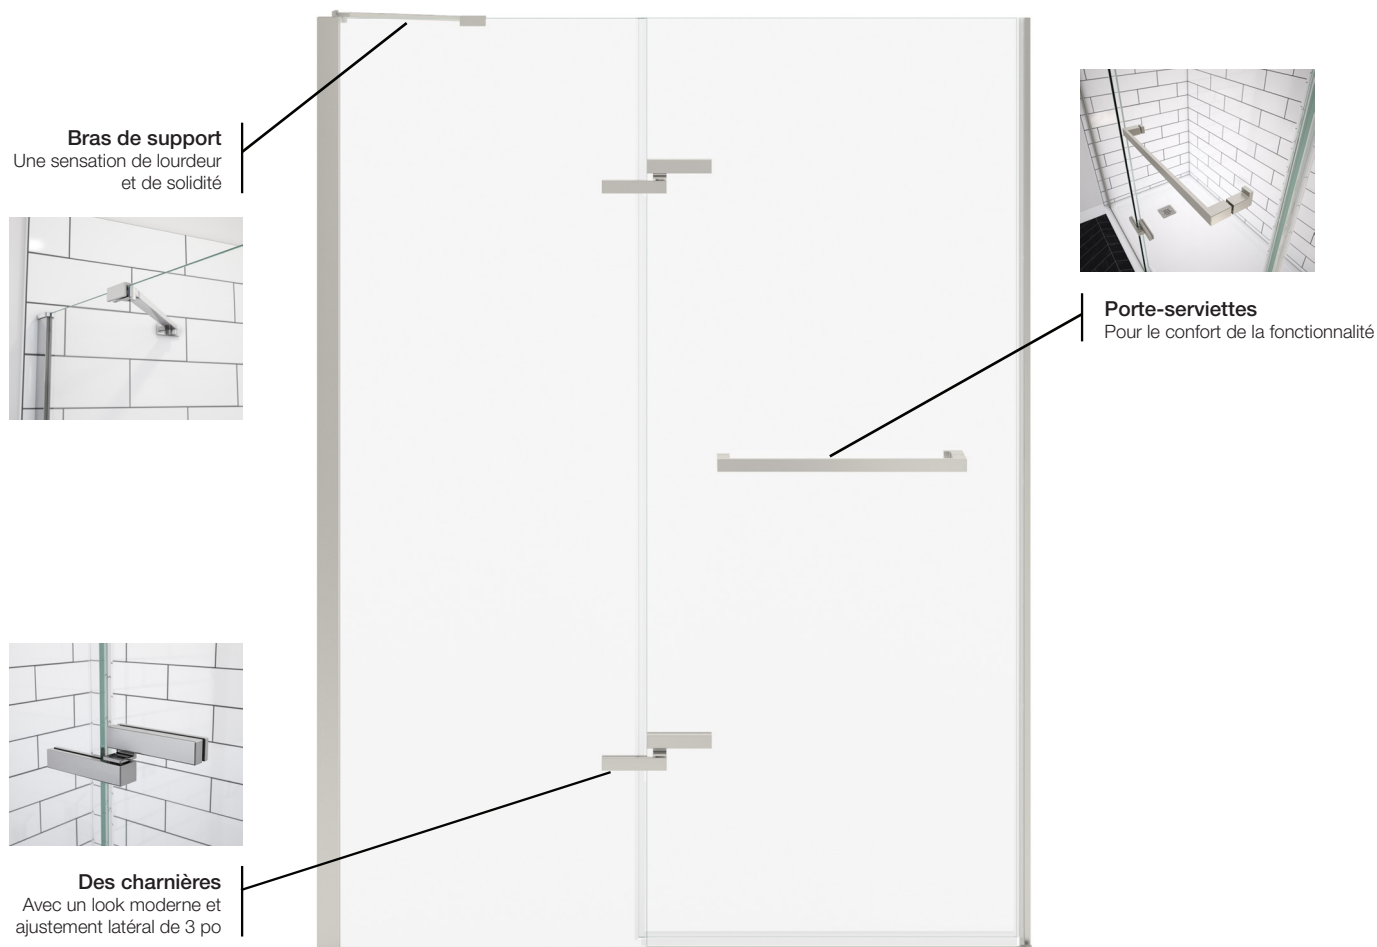

Les panneaux réversibles de la porte de douche permettent une ouverture à gauche ou à droite avec une fermeture aimantée pour assurer une étanchéité maximale. Le mécanisme de charnière breveté offre trois pouces d'ajustement latéral, ce qui vous donne confiance d'adapter la porte parfaitement à votre espace de douche.

## Caractéristiques

- Large ouverture pour faciliter l'accès à la douche
- Seuil solidement construit et fixé en permanence sur la base, meilleure barrière contre l'eau
- Charnière avec mécanisme breveté qui offre un ajustement latéral de 3 po
- Ajustement supplémentaire de 3/4 po hors d'équerre
- Porte sans moulure supérieure, aucune restriction de hauteur
- Nouvelle conception, profondeur de 1 7/8 po, compatible avec de nombreuses bases et douches
- Porte de douche réversible permettant une ouverture à gauche ou à droite
- La fermeture magnétisée offre une solution étanche
- À combiner avec un panneau de retour Reveal Sleek, pour une solution de douche en coin
- Bras de support ajustable inclus pour augmenter la robustesse

## Caractéristiques

- Verre trempé de 8 mm (5/16 po) d'une hauteur de 71 ½ po.
- Un bras de support inclus pour stabiliser le panneau
- 4 Finis: Chrome, Nickel brossé, Noir mat et Bronze foncé
- Pour une installation en coin gauche ou droit
- Pour une douche en coin : combiner un panneau de retour avec une porte alcôve Reveal Sleek
- Offert en 32, 34 et 36 po. de largeur pour s'adapter aux dimensions standard des bases