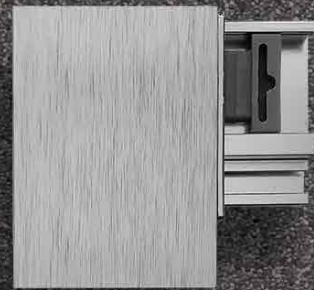

1

GLISSEMENT EN DOUCE :

- Assure une fermeture lente et silencieuse qui empêche les claquements
- Permet d'ajuster les erreurs de nivellement
- Élimine les bruits de vibration

2

AJUSTEMENT LATÉRAL :

- Pentures permettant un ajustement latéral de 3 po avec mécanisme de verrouillage

3

JOIN DE COIN CLICKCONNECT :

- Offre un ajustement de 1,5 po

4

ROULETTE DE RÉGLAGE :

- Corrige l'alignement de la porte hors d'équerre

5

GUIDE DÉTACHABLE :

Mallette d'innovations - Portes

	Glissement en douce	Système pivotant / Penture				Système coulissant / Roulettes		Système de guide		Montant mural			Moulure supérieure	
		Ajustement latéral	Join de coin clickconnect	Penture intérieure encastrée	Penture à élévation	Roulette - décrocher et pousser	Ajustement décentré	Guide détachable	Guide bidirectionnel	Montant mural à pincement	Montant mural en U	Montant mural extensible	Ajustement de la hauteur	Acier inoxydable
														
INCLUS DANS LA MALLETTE	1	2				3	4			5	6	7	8	
COLLECTION														
Capella		•								•				
Duel Alto							•		•				•	
ModulR					•						•			
Nebula								•					•	•
Vela							•	•			•		•	
MAAX														
PORTES BIDIRECTIONNELLES														
Duel							•		•				•	
Inverto							•		•				•	
Kameleon/Aura	•								•					
Polar									•					
Uptown Bypass	•						•		•					
PORTES COULISSANTES														
Connect/Connect Pro			•			•								
Halo							•				•		•	
Halo Pro							•	•			•		•	
Incognito									•					
Uptown Slider	•						•	•						
PORTES À PIVOT														
Madono		•										Forme en L		
Pivolok/Pivolok Deluxe		•										Forme en L		
Reveal Sleek		•			•					•				
Uptown à pivot		•												
PORTES COULISSANTES EN COIN														
Radia						•						•		
PORTES À PIVOT EN COIN														
Link Curve/Link				•							•			
Silhouette/Silhouette Plus		•										•		
ÉCRAN DE BAIGNOIRE / DOUCHE														
Edge					•							•		