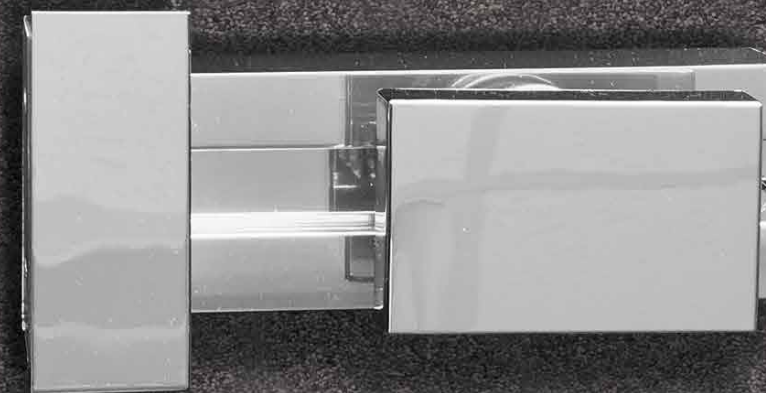

3

JOIN DE COIN CLICKCONNECT :

- Offre un ajustement de 1,5 po

4

ROULETTE DE RÉGLAGE :

- Corrige l'alignement de la porte hors d'équerre

5

GUIDE DÉTACHABLE :

- Permet un réglage simple de l'angle d'inclinaison hors d'équerre

8

MONTANT MURAL EXTENSIBLE :

- Ajustement mécanique robuste pour réglage hors d'équerre

9

AJUSTEMENT DE LA HAUTEUR :

- Mise à niveau de la moulure supérieure pour optimiser les mouvements de glissement (après l'installation)

Mallette d'innovations - Portes

	Glissement en douce	Système pivotant / Penture				Système coulissant / Roulettes		Système de guide		Montant mural			Moulure supérieure	
		Ajustement latéral	Join de coin clickconnect	Penture intérieure encastrée	Penture à élévation	Roulette - décrocher et pousser	Ajustement décentré	Guide détachable	Guide bidirectionnel	Montant mural à pincement	Montant mural en U	Montant mural extensible	Ajustement de la hauteur	Acier inoxydable
														
INCLUS DANS LA MALLETTE	1	2				3	4			5	6	7	8	
COLLECTION														
Capella		•								•				
Duel Alto							•		•				•	
ModulR					•						•			
Nebula								•					•	•
Vela							•	•			•		•	
MAAX														
PORTES BIDIRECTIONNELLES														
Duel							•		•				•	
Inverto							•		•				•	
Kameleon/Aura	•								•					
Polar									•					
Uptown Bypass	•						•		•					
PORTES COULISSANTES														
Connect/Connect Pro			•			•								
Halo							•				•		•	
Halo Pro							•	•			•		•	
Incognito									•					
Uptown Slider	•						•	•						
PORTES À PIVOT														
Madono		•										Forme en L		
Pivolok/Pivolok Deluxe		•										Forme en L		
Reveal Sleek		•			•					•				
Uptown à pivot		•												
PORTES COULISSANTES EN COIN														
Radia						•						•		
PORTES À PIVOT EN COIN														
Link Curve/Link				•							•			
Silhouette/Silhouette Plus		•										•		
ÉCRAN DE BAIGNOIRE / DOUCHE														
Edge					•							•		