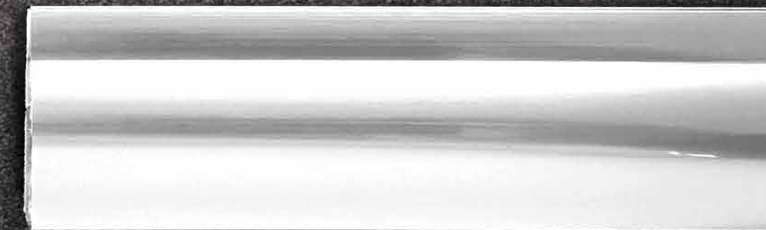

MONTANT MURAL EXTENSIBLE :

- Ajustement mécanique robuste pour réglage hors d'équerre