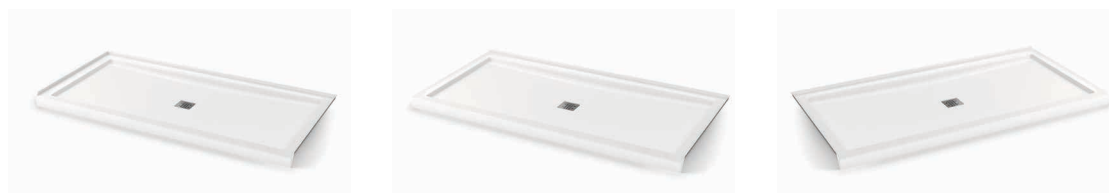

B3Square 6030, 6032, 6036 & 6042

B3 Base 6036 Square Drain	60 x 36 x 3	Alcove	Center	White (001)	420006-501-001	$918
		Left Corner	Center	White (001)	420006-502-001	$918
		Right Corner	Center	White (001)	420006-503-001	$918
		Alcove	Left	White (001)	420006-L-501-001	$918
		Left Corner	Left	White (001)	420006-L-502-001	$918
		Alcove	Right	White (001)	420006-R-501-001	$918
		Right Corner	Right	White (001)	420006-R-503-001	$918
B3 Base 6042 Square Drain	60 x 42 x 3	Alcove	Center	White (001)	420036-501-001	$954
		Left Corner	Center	White (001)	420036-502-001	$954
		Right Corner	Center	White (001)	420036-503-001	$954

Note: Stabili-T anti-slip flooring available. See MAAX.com for models and pricing.

B3Square 7236

MODEL	SIZE	INSTALLATION	DRAIN POSITION	STANDARD COLOR	PRICE LIST CODE	LIST PRICE
B3 Base 7236 Square Drain	72 x 36 x 3	Alcove	Center	White (001)	420042-501-001	$974
		Left Corner	Center	White (001)	420042-502-001	$974
		Right Corner	Center	White (001)	420042-503-001	$974