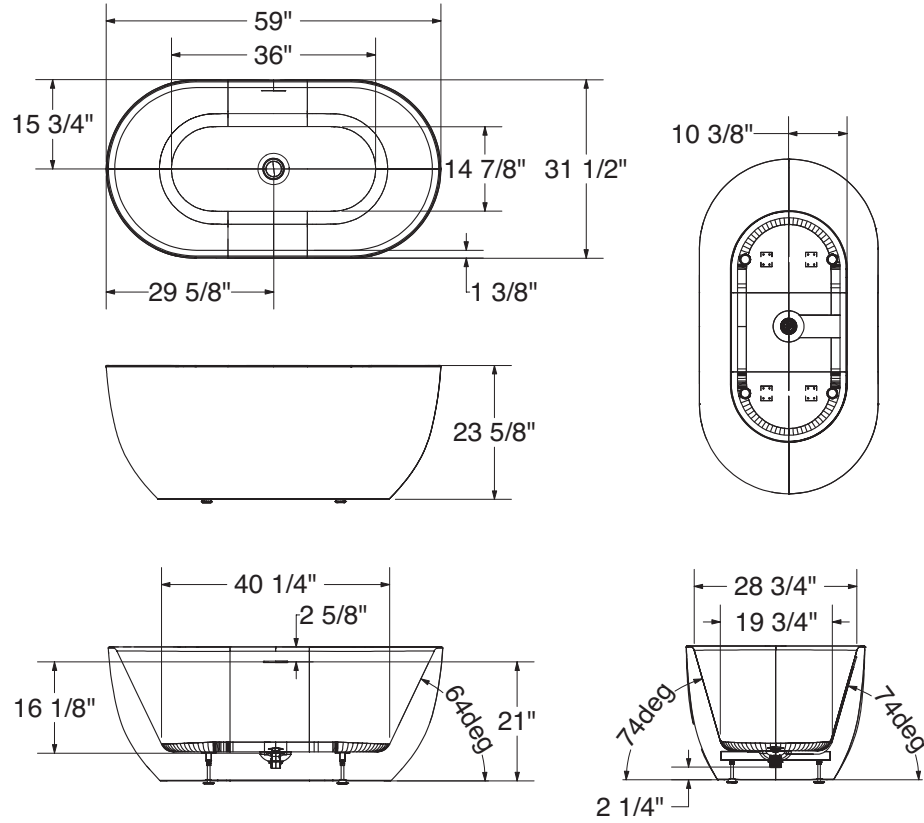

**25** ans  
GARANTIE  
**MAAX**

*Tosca*

Baignoire Autoportante

**2** DIMENSIONS  
59 x 32  
67 x 32

**2** COULEURS  
Noir  
Blanc

**2** FINIS  
Lustré  
Mat

[www.maax.com](http://www.maax.com)

**MAAX**<sup>®</sup>  
Vivez l'expérience

	Dimension	Couleur	Fini	No. Modèle
	59 x 32 x 23-5/8	Blanc	Lustré	<a href="#">106876-000-001</a>
	59 x 32 x 23-5/8	Blanc	Mat	<a href="#">106877-000-240</a>
	59 x 32 x 23-5/8	Noir	Lustré	<a href="#">106876-000-015</a>
	59 x 32 x 23-5/8	Noir	Mat	<a href="#">106877-000-315</a>
	67 x 32 x 23-5/8	Blanc	Lustré	<a href="#">106878-000-001</a>
	67 x 32 x 23-5/8	Blanc	Mat	<a href="#">106879-000-240</a>
	67 x 32 x 23-5/8	Noir	Lustré	<a href="#">106878-000-015</a>
	67 x 32 x 23-5/8	Noir	Mat	<a href="#">106879-000-315</a>

## Caractéristiques

- Baignoire en acrylique, 1 pièce, sans joint
- Look minimaliste et symétrique
- Cuve profonde, et dossier confortable
- Trop-plein linéaire discret (pré-installé)
- Pattes de nivellement ajustables
- Compatible avec F2 Drain
- 25 ans de garantie
- Tablier disponible en blanc et noir
- Drain central blanc agencé au fini de la baignoire

# Dimensions

59 x 32 po

67 x 32 po