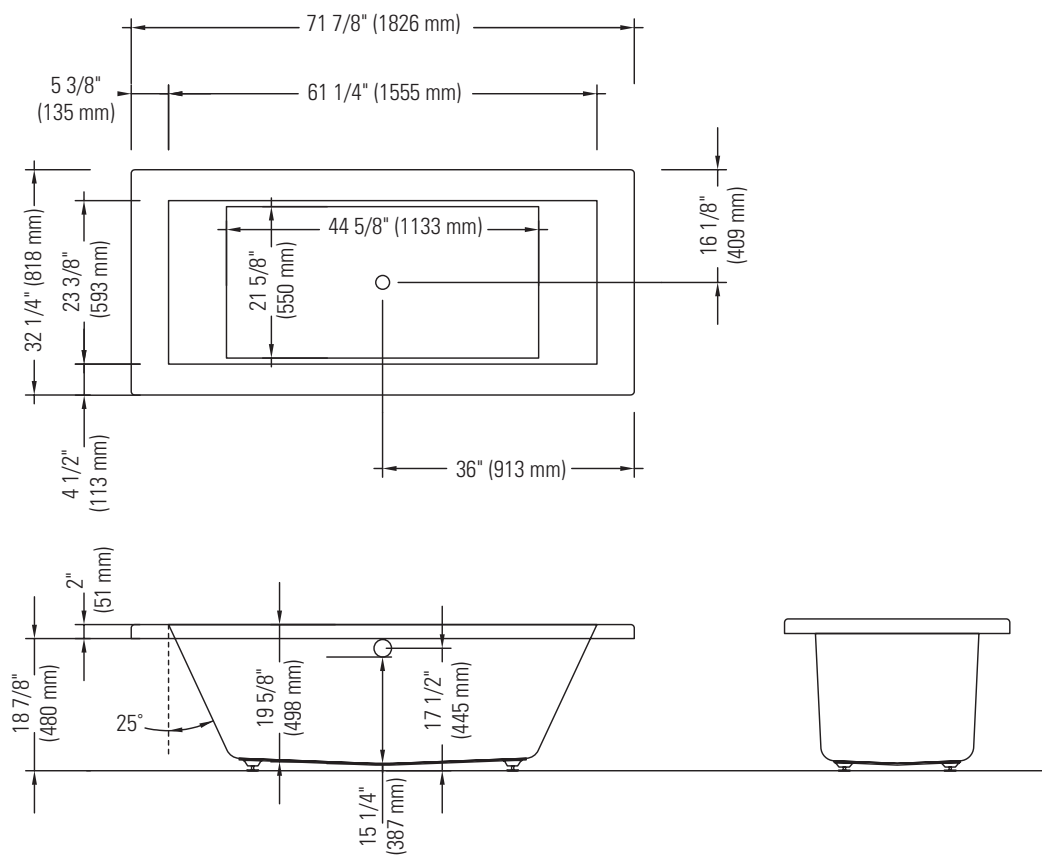

FDC 7772 AA

PODIUM

Bain

*Lorsqu'un bain est équipé avec des jets dorsaux, la pompe peut excéder jusqu'à 3".

**Toutes ces dimensions sont approximatives et sujettes à changements sans préavis.
Veuillez vous référer au guide d'installation avant d'installer l'unité.