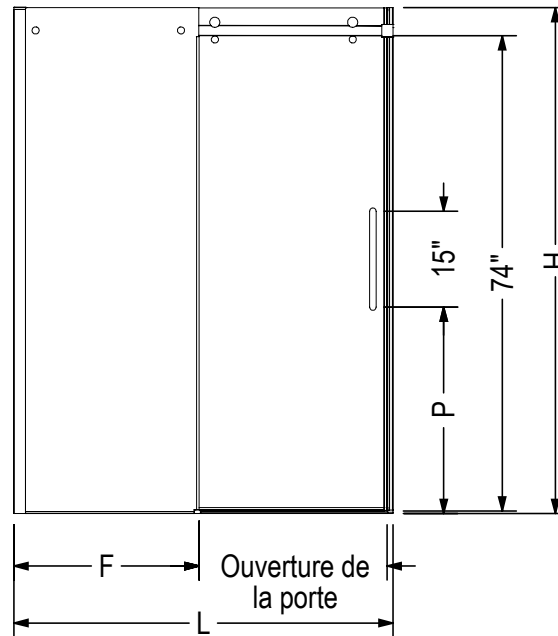

## Caractéristiques principales :

- Un luxueux panneau de verre clair mesurant 78 3/4 pouces de hauteur
- Verre trempé de 8 mm avec traitement de protection facile à nettoyer
- Équipée d'un guide de porte amovible pour faciliter le nettoyage du verre
- La porte de douche est réversible, permettant une ouverture à gauche ou à droite
- Disponible en configuration de coin avec un panneau de retour pour plus de commodité
- Conçue pour optimiser l'utilisation dans les nouveaux projets de construction
- Emballage pratique dans deux boîtes séparées pour faciliter la manipulation par les professionnels

# Axion

Porte de douche coulissante – 8 mm

Description	H	L Adjustable	F	P	Ouverture de la porte	Ajustement mural
Axion 78 3/4 x 47 po	78 3/4 po	44 1/2 - 47 po	22 1/2 po	32 1/8 po	16 1/4 - 18 3/4 po	1 po par montant mural
Axion 78 3/4 x 59 po	78 3/4 po	56 1/2 - 59 po	28 5/8 po	32 1/8 po	22 1/8 - 24 5/8 po	1 po par montant mural