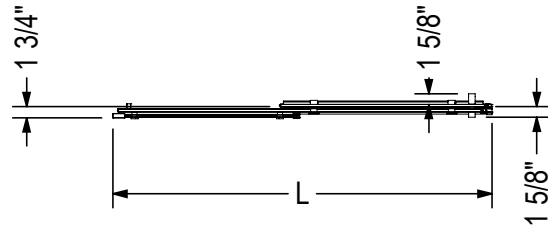

Axion

Porte de douche coulissante – 8 mm

Description	H	L Adjustable	F	P	Ouverture de la porte	Ajustement mural
Axion 78 3/4 x 47 po	78 3/4 po	44 1/2 - 47 po	22 1/2 po	32 1/8 po	16 1/4 - 18 3/4 po	1 po par montant mural
Axion 78 3/4 x 59 po	78 3/4 po	56 1/2 - 59 po	28 5/8 po	32 1/8 po	22 1/8 - 24 5/8 po	1 po par montant mural

À toutes ces dimensions sont approximatives. Afin d'assurer une installation parfaite, les dimensions de la structure doivent être vérifiées à partir de l'unité.