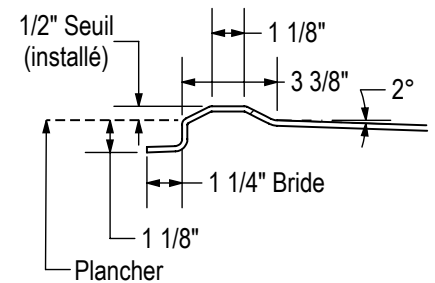

Douche Banff BFS-6036F

Douche 1 pièce pour alcôve | 62 3/4 po x 39 1/2 po x 78 3/4 po

NBC

NBC-Alberta

CSA

ADA/ANSI

Caractéristiques:

- Douche d'une seule pièce
- Conformes au code disponibles
- Seuil sans barrière et facile d'accès
- Fond texturé intégré
- Drain central
- Barres d'appui et sièges personnalisables
- Offert en blanc seulement

Douche Banff BFS-6036F

Douche 1 pièce pour alcôve | 62 3/4 po x 39 1/2 po x 78 3/4 po

MODÈLE DE BASE

DÉTAIL DU SEUIL

RENFORT DE BOIS

MUR DROIT MONTRÉ
MUR GAUCHE SYMÉTRIQUE

MUR DE FOND

Toutes les dimensions sont approximative. Les mesures de la structure doivent être vérifiées par rapport à l'unité pour assurer un ajustement approprié

Douche Banff BFS-6036F

Douche 1 pièce pour alcôve | 62 3/4 po x 39 1/2 po x 78 3/4 po

MODÈLE DE BASE AVEC CODE NATIONAL DU BATIMENT DU CANADA (NBC/OBC/BCBC)

OPTIONS ADDITIONNELLES

- OPT. 18" Barre de Soutien Verticale (Droite)
- OPT. 24" Barre de Soutien Horizontale (Droite)
- OPT. 30" Barre de Soutien Verticale (Droite)
- OPT. 42" Barre de Soutien Verticale (Droite)
- OPT. 24" Ensemble de robinetterie
- OPT. 36" Ensemble de robinetterie

Douche Banff BFS-6036F

Douche 1 pièce pour alcôve | 62 3/4 po x 39 1/2 po x 78 3/4 po

CÔTÉ GAUCHE ILLUSTRÉ
CÔTÉ DROIT SYMÉTRIQUE

MODÈLE DE BASE - OPTIONS

Toutes les dimensions sont approximative. Les mesures de la structure doivent être vérifiées par rapport à l'unité pour assurer un ajustement approprié