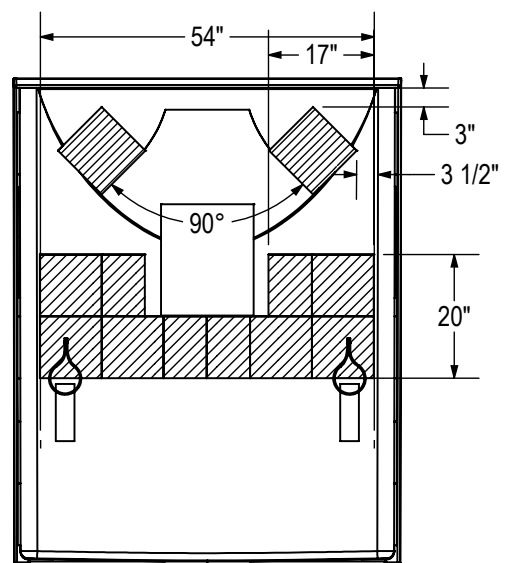

Douche Banff BFS-6036F

Douche 1 pièce pour alcôve | 62 3/4 po x 39 1/2 po x 78 3/4 po

MODÈLE DE BASE

DÉTAIL DU SEUIL

RENFORT DE BOIS

MUR DROIT MONTRÉ
MUR GAUCHE SYMÉTRIQUE

MUR DE FOND

Toutes les dimensions sont approximative. Les mesures de la structure doivent être vérifiées par rapport à l'unité pour assurer un ajustement approprié

Douche Banff BFS-6036F

Douche 1 pièce pour alcôve | 62 3/4 po x 39 1/2 po x 78 3/4 po

MODÈLE DE BASE AVEC CODE NATIONAL DU BATIMENT DU CANADA (NBC/OBC/BCBC)

OPTIONS ADDITIONNELLES

- OPT. 18" Barre de Soutien Verticale (Droite)
- OPT. 24" Barre de Soutien Horizontale (Droite)
- OPT. 30" Barre de Soutien Verticale (Droite)
- OPT. 42" Barre de Soutien Verticale (Droite)
- OPT. 24" Ensemble de robinetterie
- OPT. 36" Ensemble de robinetterie

Toutes les dimensions sont approximative. Les mesures de la structure doivent être vérifiées par rapport à l'unité pour assurer un ajustement approprié

Douche Banff BFS-6036F

Douche 1 pièce pour alcôve | 62 3/4 po x 39 1/2 po x 78 3/4 po

Douche Banff BFS-6036F

Douche 1 pièce pour alcôve | 62 3/4 po x 39 1/2 po x 78 3/4 po

CÔTÉ GAUCHE ILLUSTRÉ
CÔTÉ DROIT SYMÉTRIQUE

MODÈLE DE BASE - OPTIONS

Toutes les dimensions sont approximative. Les mesures de la structure doivent être vérifiées par rapport à l'unité pour assurer un ajustement approprié