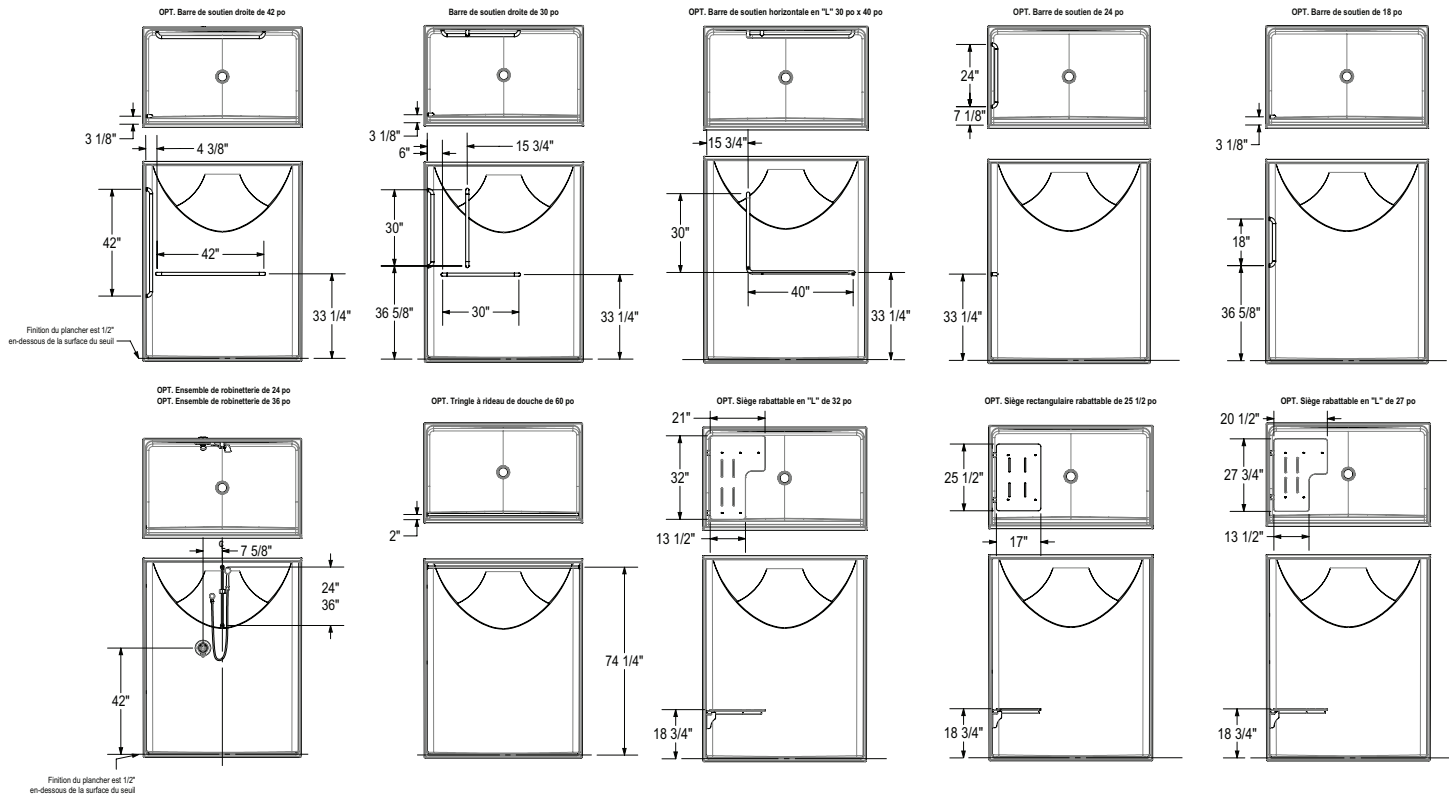

Douche Banff BFS-6036F

Douche 1 pièce pour alcôve | 62 3/4 po x 39 1/2 po x 78 3/4 po

NBC

NBC-Alberta

CSA

ADA/ANSI

Caractéristiques:

- Douche d'une seule pièce
- Conformes au code disponibles
- Seuil sans barrière et facile d'accès
- Fond texturé intégré
- Drain central
- Barres d'appui et sièges personnalisables
- Offert en blanc seulement

Douche Banff BFS-6036F

Douche 1 pièce pour alcôve | 62 3/4 po x 39 1/2 po x 78 3/4 po

MODÈLE DE BASE

DÉTAIL DU SEUIL

RENFORT DE BOIS

MUR DROIT MONTRÉ
MUR GAUCHE SYMÉTRIQUE

MUR DE FOND

Toutes les dimensions sont approximative. Les mesures de la structure doivent être vérifiées par rapport à l'unité pour assurer un ajustement approprié

Toutes les dimensions sont approximative. Les mesures de la structure doivent être vérifiées par rapport à l'unité pour assurer un ajustement approprié

Douche Banff BFS-6036F

Douche 1 pièce pour alcôve | 62 3/4 po x 39 1/2 po x 78 3/4 po

Douche Banff BFS-6036F

Douche 1 pièce pour alcôve | 62 3/4 po x 39 1/2 po x 78 3/4 po

CÔTÉ GAUCHE ILLUSTRÉ
CÔTÉ DROIT SYMÉTRIQUE

MODÈLE DE BASE - OPTIONS

Toutes les dimensions sont approximative. Les mesures de la structure doivent être vérifiées par rapport à l'unité pour assurer un ajustement approprié