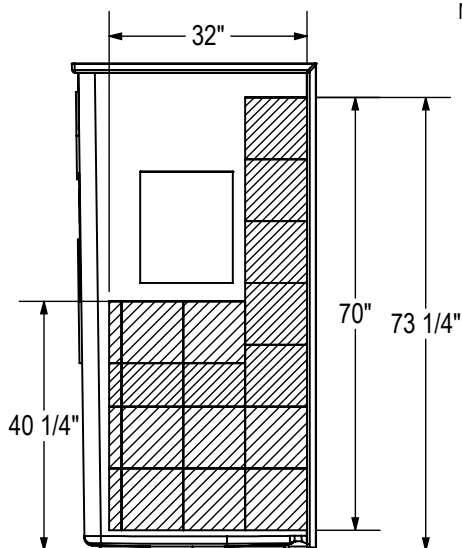

Douche Banff BFS-6036F

Douche 1 pièce pour alcôve | 62 3/4 po x 39 1/2 po x 78 3/4 po

NBC

NBC-Alberta

CSA

ADA/ANSI

Caractéristiques:

- Douche d'une seule pièce
- Conformes au code disponibles
- Seuil sans barrière et facile d'accès
- Fond texturé intégré
- Drain central
- Barres d'appui et sièges personnalisables
- Offert en blanc seulement

Douche Banff BFS-6036F

Douche 1 pièce pour alcôve | 62 3/4 po x 39 1/2 po x 78 3/4 po

MODÈLE DE BASE

DÉTAIL DU SEUIL

RENFORT DE BOIS

MUR DROIT MONTRÉ
MUR GAUCHE SYMÉTRIQUE

MUR DE FOND

Toutes les dimensions sont approximative. Les mesures de la structure doivent être vérifiées par rapport à l'unité pour assurer un ajustement approprié

Douche Banff BFS-6036F

Douche 1 pièce pour alcôve | 62 3/4 po x 39 1/2 po x 78 3/4 po

MODÈLE DE BASE AVEC CODE NATIONAL DU BATIMENT DU CANADA (NBC/OBC/BCBC)

OPTIONS ADDITIONNELLES

- OPT. 18" Barre de Soutien Verticale (Droite)
- OPT. 24" Barre de Soutien Horizontale (Droite)
- OPT. 30" Barre de Soutien Verticale (Droite)
- OPT. 42" Barre de Soutien Verticale (Droite)
- OPT. 24" Ensemble de robinetterie
- OPT. 36" Ensemble de robinetterie

Toutes les dimensions sont approximative. Les mesures de la structure doivent être vérifiées par rapport à l'unité pour assurer un ajustement approprié

Douche Banff BFS-6036F

Douche 1 pièce pour alcôve | 62 3/4 po x 39 1/2 po x 78 3/4 po