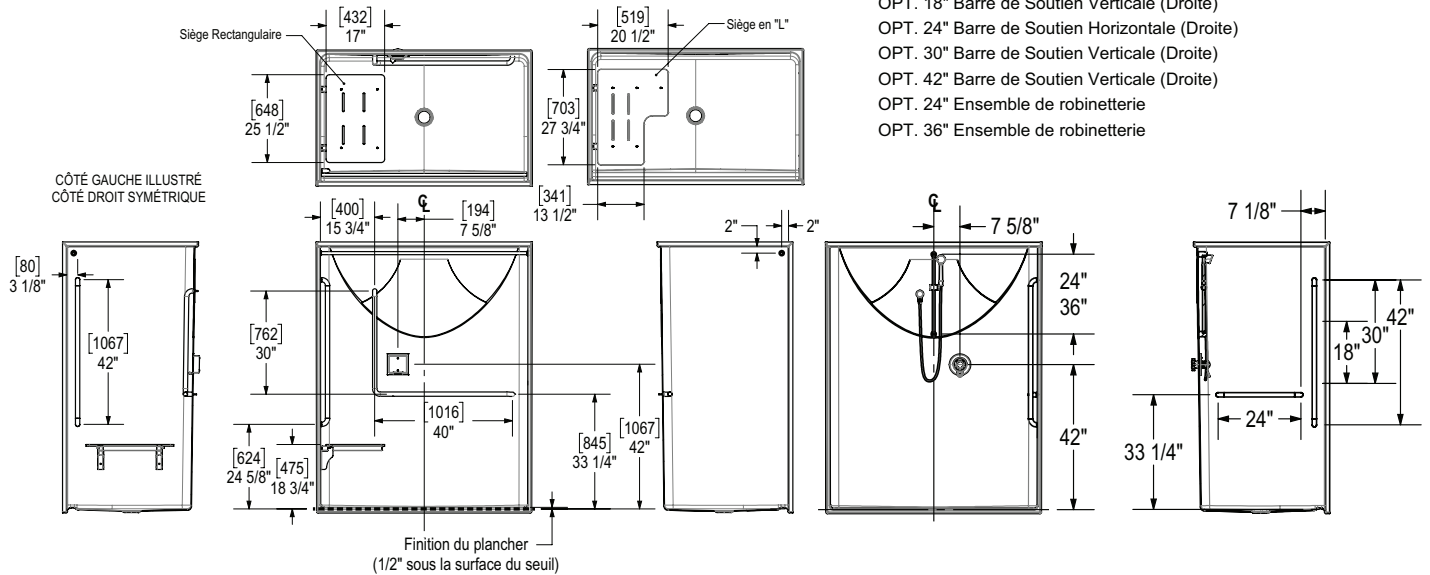

Douche Banff BFS-6036F

Douche 1 pièce pour alcôve | 62 3/4 po x 39 1/2 po x 78 3/4 po

NBC

NBC-Alberta

CSA

ADA/ANSI

Caractéristiques:

- Douche d'une seule pièce
- Conformes au code disponibles
- Seuil sans barrière et facile d'accès
- Fond texturé intégré
- Drain central
- Barres d'appui et sièges personnalisables
- Offert en blanc seulement

Douche Banff BFS-6036F

Douche 1 pièce pour alcôve | 62 3/4 po x 39 1/2 po x 78 3/4 po

MODÈLE DE BASE

DÉTAIL DU SEUIL

RENFORT DE BOIS

MUR DROIT MONTRÉ
MUR GAUCHE SYMÉTRIQUE

MUR DE FOND

Toutes les dimensions sont approximative. Les mesures de la structure doivent être vérifiées par rapport à l'unité pour assurer un ajustement approprié

Douche Banff BFS-6036F

Douche 1 pièce pour alcôve | 62 3/4 po x 39 1/2 po x 78 3/4 po

MODÈLE DE BASE AVEC CODE NATIONAL DU BATIMENT DU CANADA (NBC/OBC/BCBC)

OPTIONS ADDITIONNELLES

- OPT. 18" Barre de Soutien Verticale (Droite)
- OPT. 24" Barre de Soutien Horizontale (Droite)
- OPT. 30" Barre de Soutien Verticale (Droite)
- OPT. 42" Barre de Soutien Verticale (Droite)
- OPT. 24" Ensemble de robinetterie
- OPT. 36" Ensemble de robinetterie

Toutes les dimensions sont approximative. Les mesures de la structure doivent être vérifiées par rapport à l'unité pour assurer un ajustement approprié

Douche Banff BFS-6036F

Douche 1 pièce pour alcôve | 62 3/4 po x 39 1/2 po x 78 3/4 po