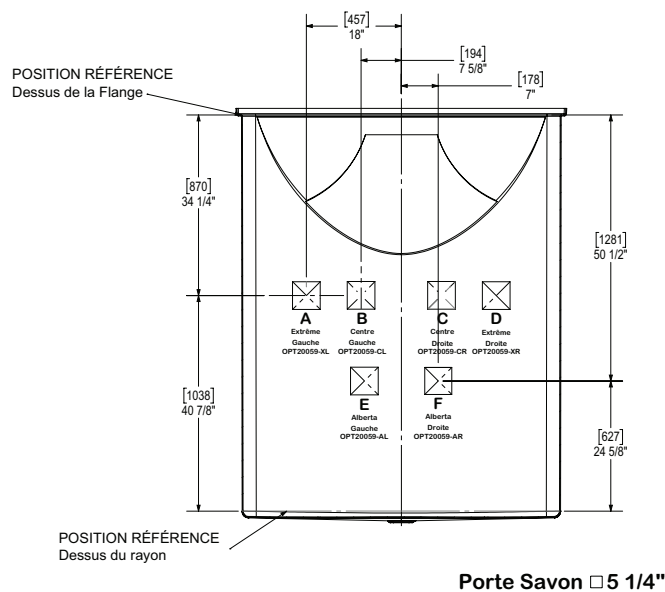

Douche Banff BFS-6036F

Douche 1 pièce pour alcôve | 62 3/4 po x 39 1/2 po x 78 3/4 po

NBC

NBC-Alberta

CSA

ADA/ANSI

Caractéristiques:

- Douche d'une seule pièce
- Conformes au code disponibles
- Seuil sans barrière et facile d'accès
- Fond texturé intégré
- Drain central
- Barres d'appui et sièges personnalisables
- Offert en blanc seulement

Toutes les dimensions sont approximative. Les mesures de la structure doivent être vérifiées par rapport à l'unité pour assurer un ajustement approprié

Douche Banff BFS-6036F

Douche 1 pièce pour alcôve | 62 3/4 po x 39 1/2 po x 78 3/4 po

MODÈLE DE BASE AVEC ADA/ANSI A117.1

MODÈLE DE BASE AVEC CSA B651

Toutes les dimensions sont approximative. Les mesures de la structure doivent être vérifiées par rapport à l'unité pour assurer un ajustement approprié

Douche Banff BFS-6036F

Douche 1 pièce pour alcôve | 62 3/4 po x 39 1/2 po x 78 3/4 po

CÔTÉ GAUCHE ILLUSTRÉ
CÔTÉ DROIT SYMÉTRIQUE

MODÈLE DE BASE - OPTIONS

Toutes les dimensions sont approximative. Les mesures de la structure doivent être vérifiées par rapport à l'unité pour assurer un ajustement approprié