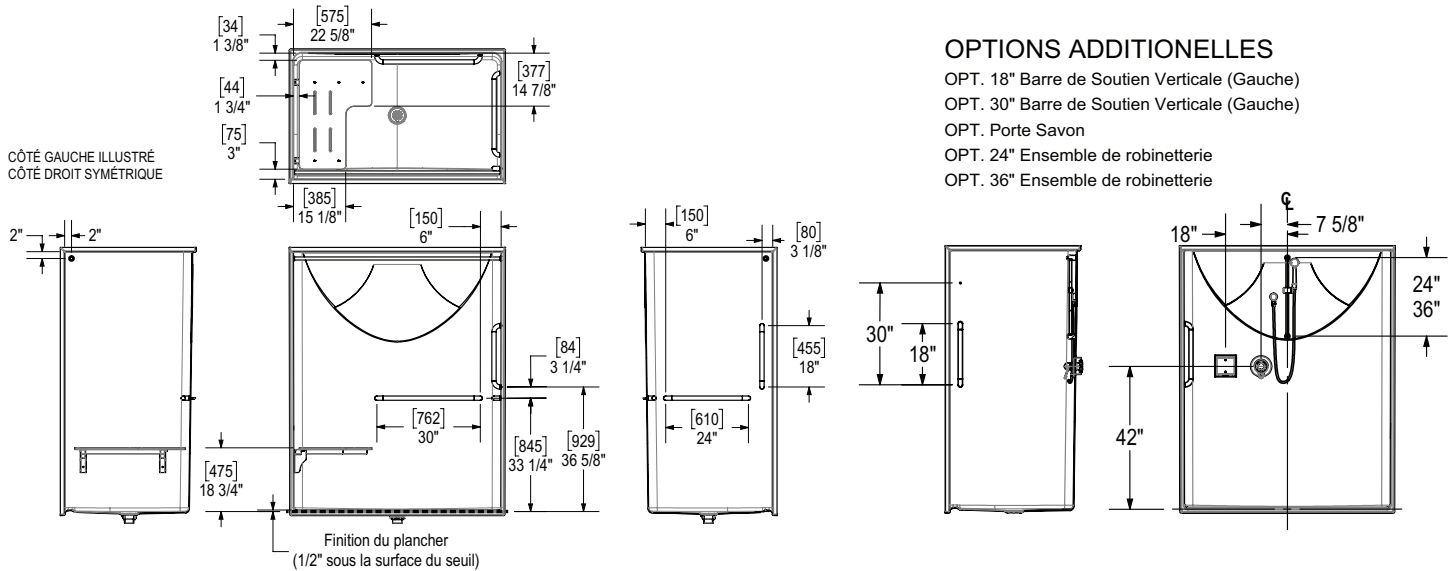

Douche Banff BFS-6036F

Douche 1 pièce pour alcôve | 62 3/4 po x 39 1/2 po x 78 3/4 po

MODÈLE DE BASE AVEC ADA/ANSI A117.1