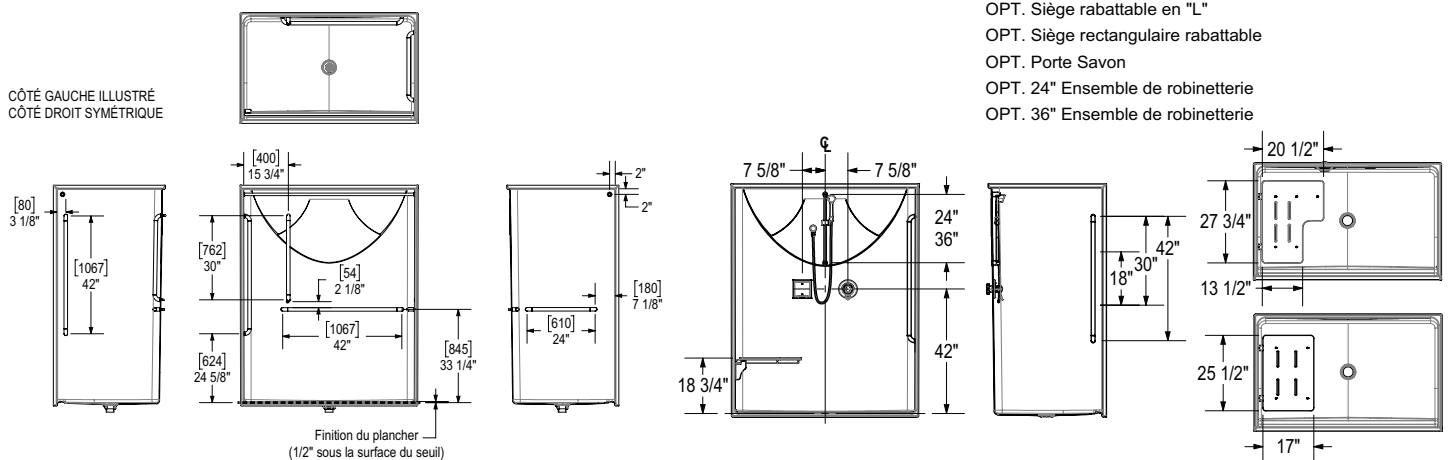

MODÈLE DE BASE AVEC CSA B651

Toutes les dimensions sont approximative. Les mesures de la structure doivent être vérifiées par rapport à l'unité pour assurer un ajustement approprié