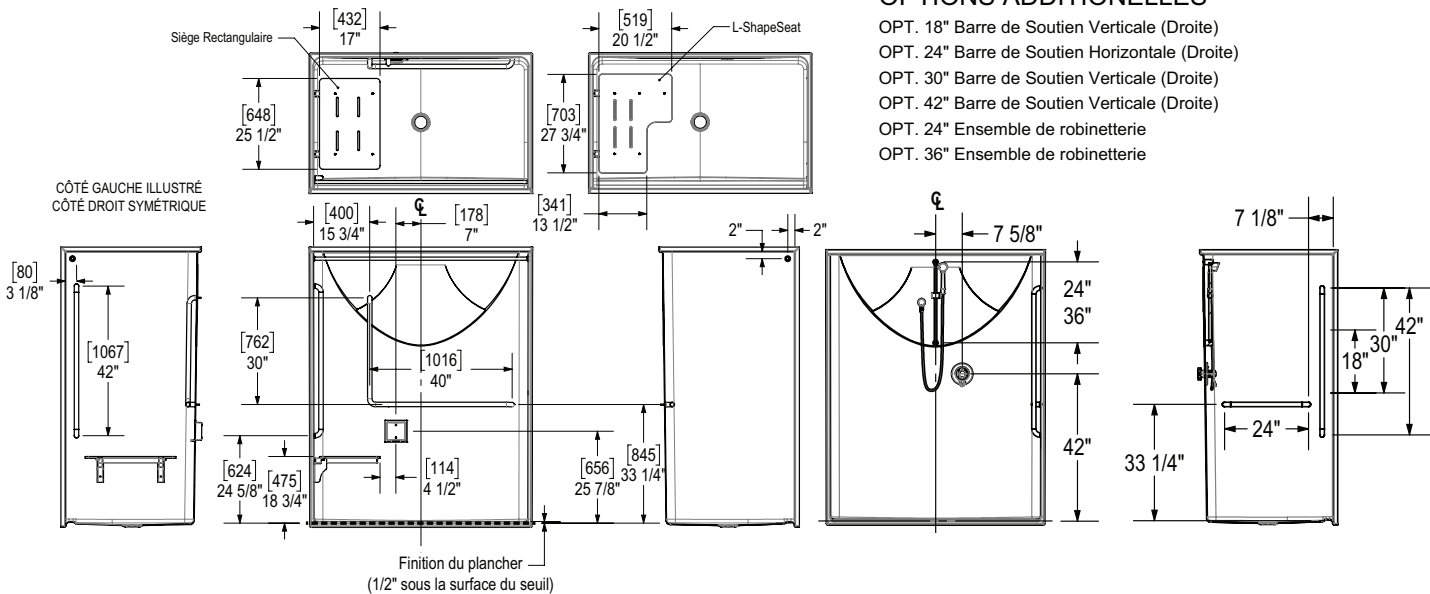

Douche Banff BFS-6036F

Douche 1 pièce pour alcôve | 62 3/4 po x 39 1/2 po x 78 3/4 po

NBC

NBC-Alberta

CSA

ADA/ANSI

Caractéristiques:

- Douche d'une seule pièce
- Conformes au code disponibles
- Seuil sans barrière et facile d'accès
- Fond texturé intégré
- Drain central
- Barres d'appui et sièges personnalisables
- Offert en blanc seulement

Douche Banff BFS-6036F

Douche 1 pièce pour alcôve | 62 3/4 po x 39 1/2 po x 78 3/4 po

MODÈLE DE BASE

DÉTAIL DU SEUIL

RENFORT DE BOIS

MUR DROIT MONTRÉ
MUR GAUCHE SYMÉTRIQUE

MUR DE FOND

Toutes les dimensions sont approximative. Les mesures de la structure doivent être vérifiées par rapport à l'unité pour assurer un ajustement approprié

Douche Banff BFS-6036F

Douche 1 pièce pour alcôve | 62 3/4 po x 39 1/2 po x 78 3/4 po

MODÈLE DE BASE AVEC CODE NATIONAL DU BATIMENT DU CANADA (NBC/OBC/BCBC)

OPTIONS ADDITIONNELLES

- OPT. 18" Barre de Soutien Verticale (Droite)
- OPT. 24" Barre de Soutien Horizontale (Droite)
- OPT. 30" Barre de Soutien Verticale (Droite)
- OPT. 42" Barre de Soutien Verticale (Droite)
- OPT. 24" Ensemble de robinetterie
- OPT. 36" Ensemble de robinetterie

Toutes les dimensions sont approximative. Les mesures de la structure doivent être vérifiées par rapport à l'unité pour assurer un ajustement approprié

Douche Banff BFS-6036F

Douche 1 pièce pour alcôve | 62 3/4 po x 39 1/2 po x 78 3/4 po