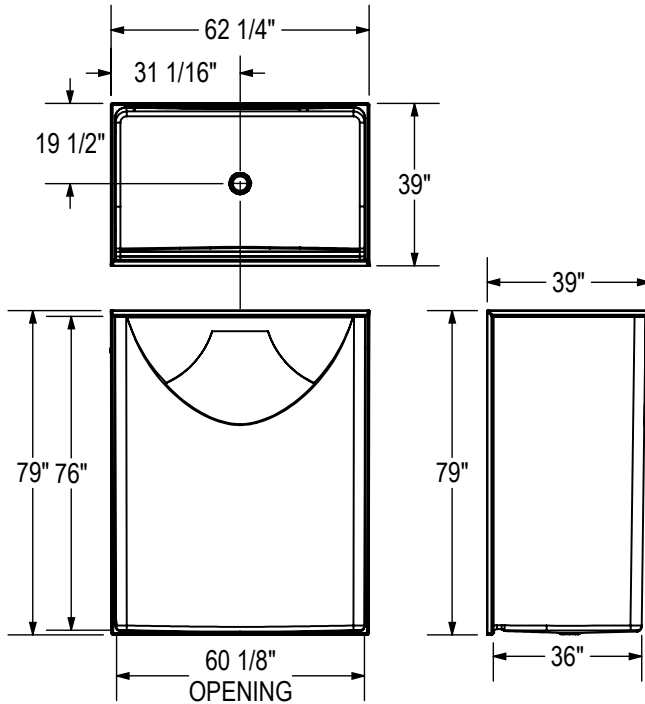

Douche Banff BFS-6036F

Douche 1 pièce pour alcôve | 62 3/4 po x 39 1/2 po x 78 3/4 po

NBC

NBC-Alberta

CSA

ADA/ANSI

Caractéristiques:

- Douche d'une seule pièce
- Conformes au code disponibles
- Seuil sans barrière et facile d'accès
- Fond texturé intégré
- Drain central
- Barres d'appui et sièges personnalisables
- Offert en blanc seulement

Douche Banff BFS-6036F

Douche 1 pièce pour alcôve | 62 3/4 po x 39 1/2 po x 78 3/4 po

MODÈLE DE BASE

DÉTAIL DU SEUIL

RENFORT DE BOIS

MUR DROIT MONTRÉ
MUR GAUCHE SYMÉTRIQUE

MUR DE FOND

Toutes les dimensions sont approximative. Les mesures de la structure doivent être vérifiées par rapport à l'unité pour assurer un ajustement approprié

Toutes les dimensions sont approximative. Les mesures de la structure doivent être vérifiées par rapport à l'unité pour assurer un ajustement approprié

Douche Banff BFS-6036F

Douche 1 pièce pour alcôve | 62 3/4 po x 39 1/2 po x 78 3/4 po

Douche Banff BFS-6036F

Douche 1 pièce pour alcôve | 62 3/4 po x 39 1/2 po x 78 3/4 po

CÔTÉ GAUCHE ILLUSTRÉ
CÔTÉ DROIT SYMÉTRIQUE

MODÈLE DE BASE - OPTIONS

Toutes les dimensions sont approximative. Les mesures de la structure doivent être vérifiées par rapport à l'unité pour assurer un ajustement approprié