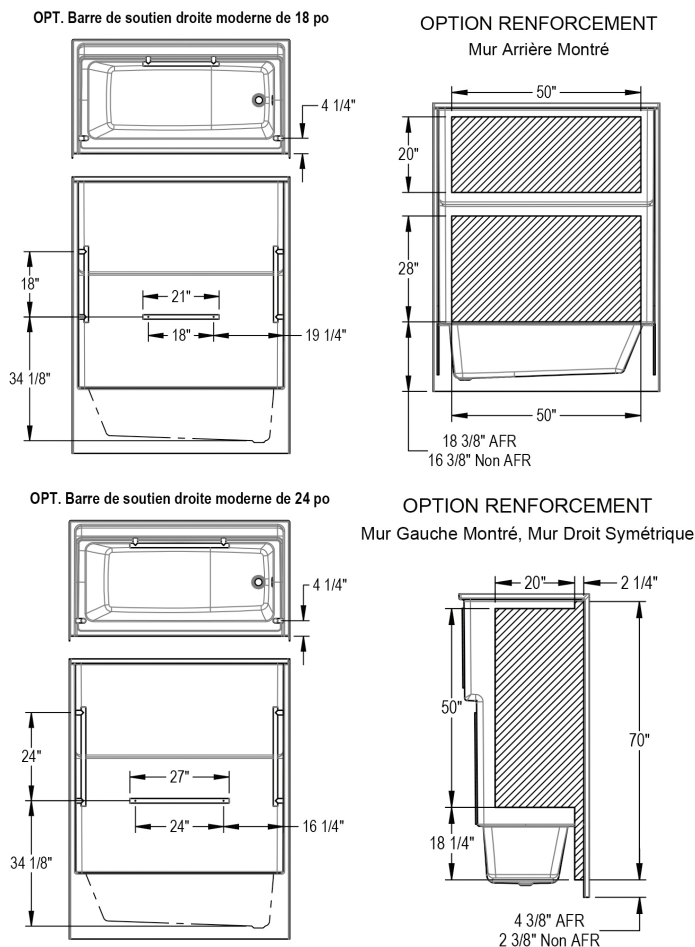

# Galatea 6032

Baignoire-douche 1 pièce pour alcôve | 60 po x 31 ½ po x 73 po

**FABRIQUÉ AU QUÉBEC**  
AVEC DES MATÉRIAUX INTERNATIONAUX

Description	Dimensions	# de modèle	Couleur disponible	Position du drain
Baignoire-douche Galatea 6032	60 po x 31 ½ po x 73 po	220364	Blanc	Droite / Gauche
Baignoire-douche Galatea 6032X AFR	60 po x 31 ½ po x 75 po	220365		

# Galatea 6032

Baignoire-douche 1 pièce pour alcôve | 60 po x 31 1/2 po x 73 po

## MODÈLE DE BASE

Modèle AFR Droit Montré, Gauche Symétrique

Toutes ces dimensions sont approximatives. Afin d'assurer une installation parfaite, les dimensions de la structure doivent être vérifiées à partir de l'unité.