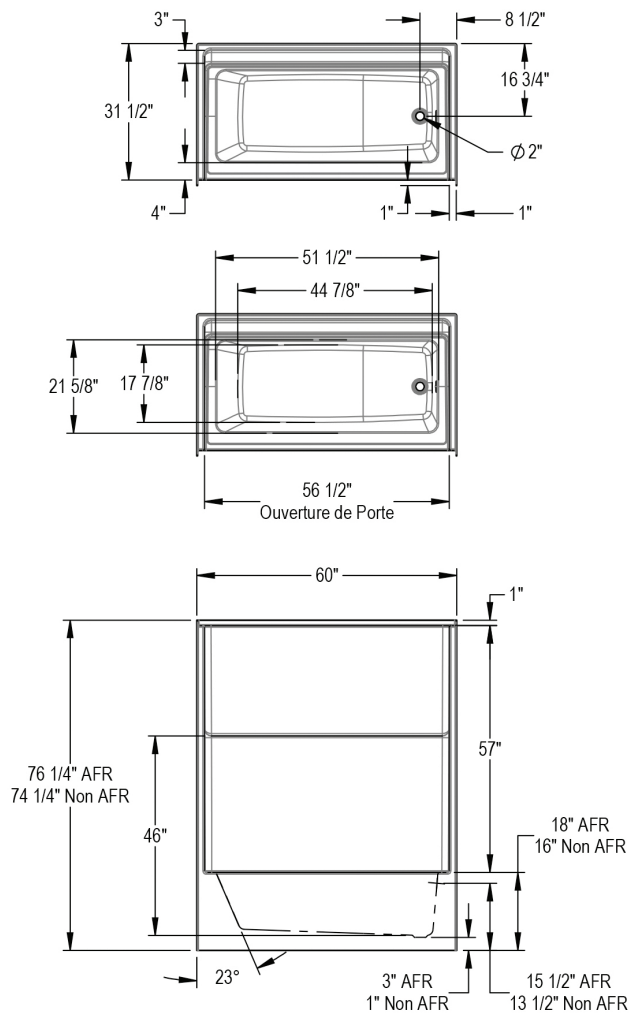

# Galatea 6032

Baignoire-douche 1 pièce pour alcôve | 60 po x 31 ½ po x 73 po

**FABRIQUÉ AU QUÉBEC**  
AVEC DES MATÉRIAUX INTERNATIONAUX

Description	Dimensions	# de modèle	Couleur disponible	Position du drain
Baignoire-douche Galatea 6032	60 po x 31 ½ po x 73 po	220364	Blanc	Droite / Gauche
Baignoire-douche Galatea 6032X AFR	60 po x 31 ½ po x 75 po	220365		

# Galatea 6032

Baignoire-douche 1 pièce pour alcôve | 60 po x 31 1/2 po x 73 po

## MODÈLE DE BASE

Modèle AFR Droit Montré, Gauche Symétrique

Toutes ces dimensions sont approximatives. Afin d'assurer une installation parfaite, les dimensions de la structure doivent être vérifiées à partir de l'unité.