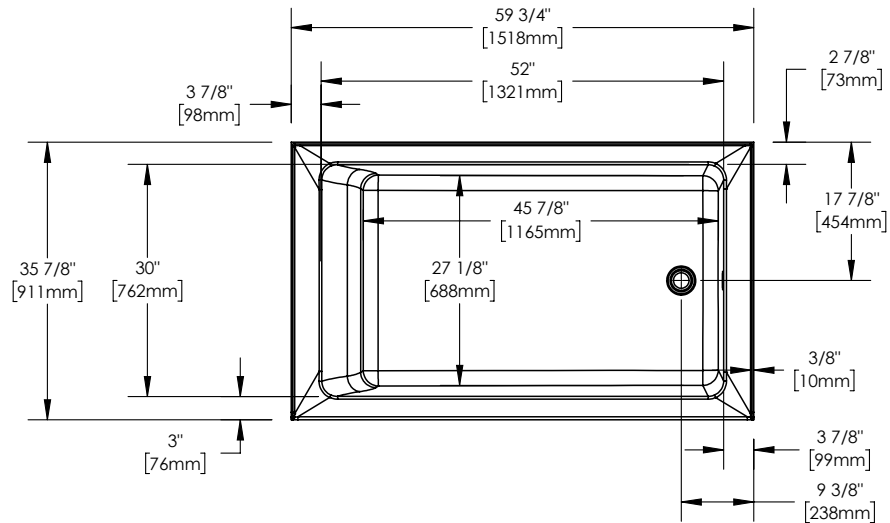

NOUVEAU Pia

Bain avec brides de carrelage intégrées et jupe – Alcôve

Pia 3660 BJI

La conception du support en bois peut varier
Toutes les dimensions sont approximatives
Les mesures de la structure doivent être vérifiées
par rapport à l'unité pour garantir un bon ajustement