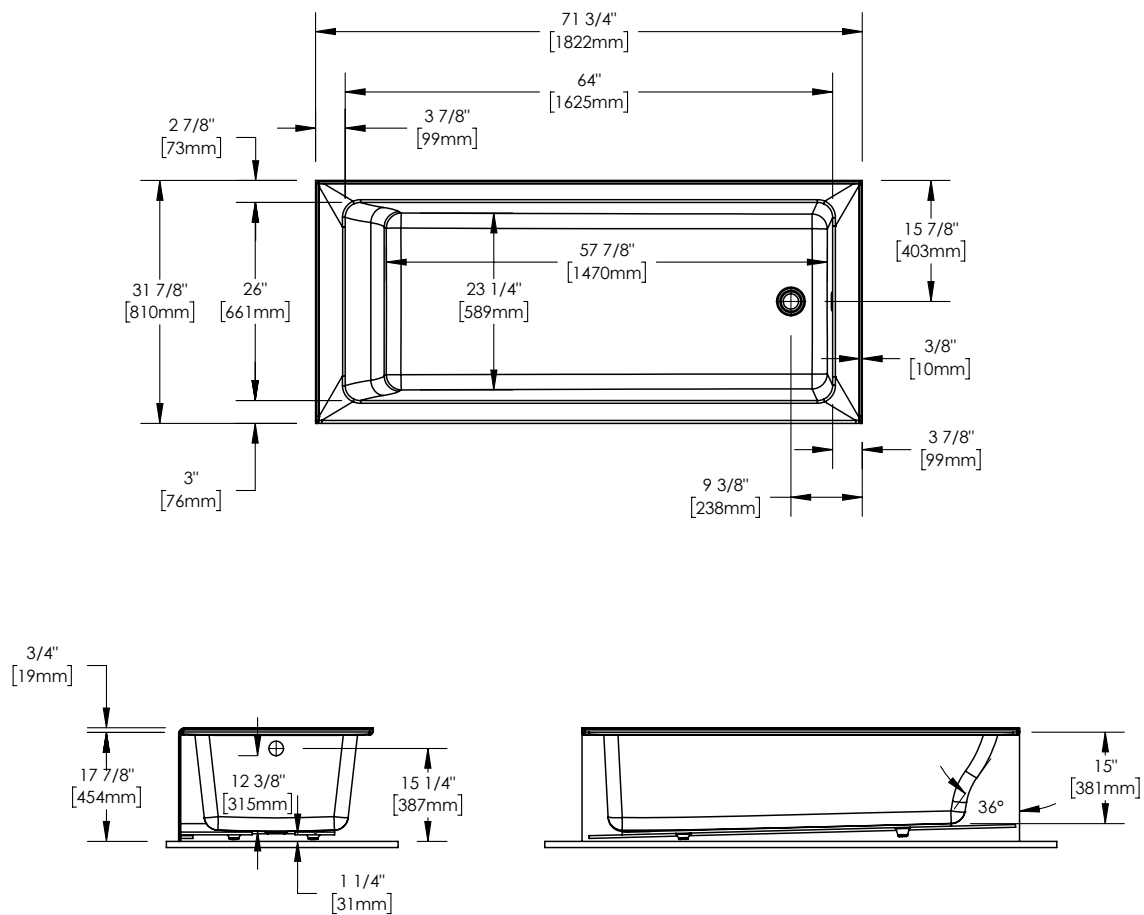

NOUVEAU Pia

Bain avec brides de carrelage intégrées et jupe – Alcôve

Pia 3272 BJI

La conception du support en bois peut varier
Toutes les dimensions sont approximatives
Les mesures de la structure doivent être vérifiées
par rapport à l'unité pour garantir un bon ajustement