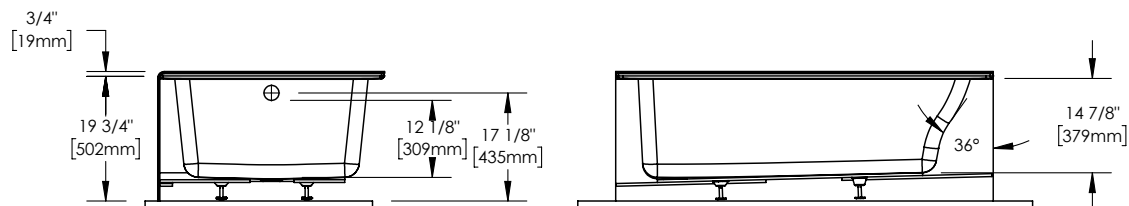

NOUVEAU Pia

Bain avec brides de carrelage intégrées et jupe – Alcôve

Pia 3660 BJI AFR

La conception du support en bois peut varier
Toutes les dimensions sont approximatives
Les mesures de la structure doivent être vérifiées
par rapport à l'unité pour garantir un bon ajustement