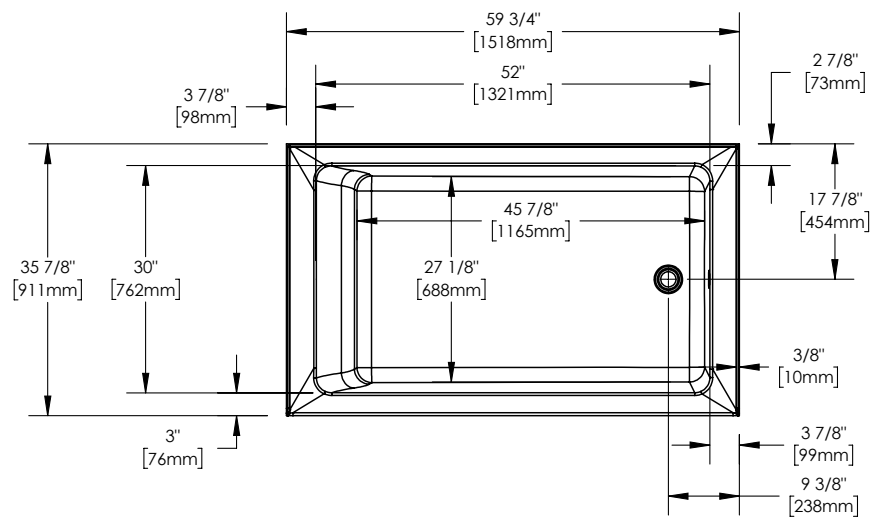

NOUVEAU Pia

Bain avec brides de carrelage intégrées et jupe – Alcôve

Pia 3660 BJI AFR

La conception du support en bois peut varier
Toutes les dimensions sont approximatives
Les mesures de la structure doivent être vérifiées
par rapport à l'unité pour garantir un bon ajustement