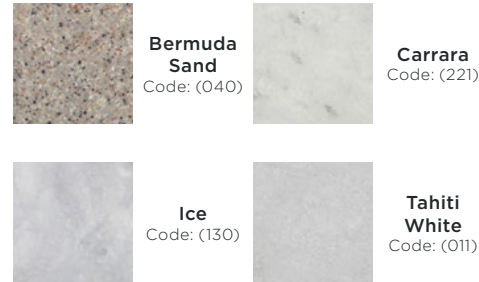

Aggregate Colors