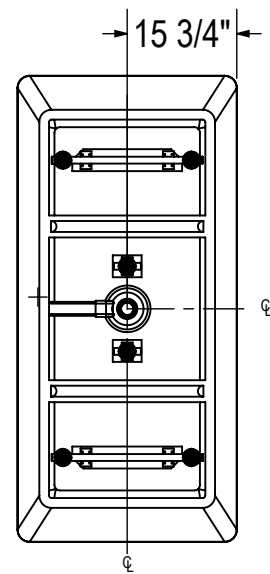

Toutes ces dimensions sont approximatives. Afin d'assurer une installation parfaite, les dimensions de la structure doivent être vérifiées à partir de l'unité.