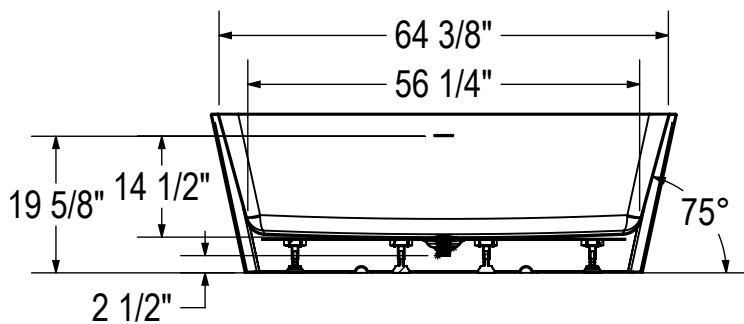

Toutes ces dimensions sont approximatives. Afin d'assurer une installation parfaite, les dimensions de la structure doivent être vérifiées à partir de l'unité.