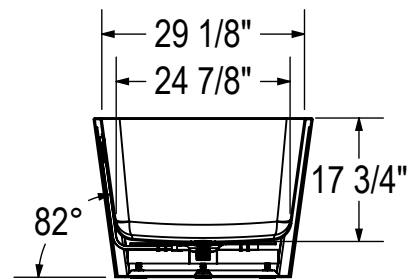

Toutes ces dimensions sont approximatives. Afin d'assurer une installation parfaite, les dimensions de la structure doivent être vérifiées à partir de l'unité.