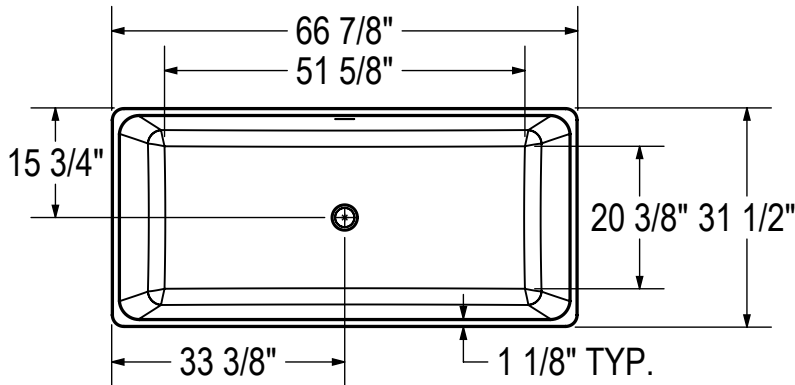

BERN 6731

Baignoire 66 7/8" x 31 1/2" x 22 7/8"

OPTIONS

COULEUR(S)	CONFIGURATION(S)	DIMENSIONS(S)	SYSTÈME(S)
Blanc	Drain central	67 x 31	Sans système

APERÇU

- Surface acrylique résistante aux taches
- Compatible avec le 123 Connect, ensemble d'installation de drain de plancher
- Drain et trop-plein inclus et préinstallés, permettant une installation plus rapide
- Conçu avec pattes de nivellement pour vous faciliter l'installation
- Fond surélevé facilitant l'installation de la plomberie sans déplacer le drain existant

PARTICULARITÉS

- Type d'installation : Autoportante
- Fond surélevé : Oui
- Matériel : Acrylique
- Garantie résidentielle : 25
- Garantie commerciale : 1 an

Toutes ces dimensions sont approximatives. Afin d'assurer une installation parfaite, les dimensions de la structure doivent être vérifiées à partir de l'unité.

DIMENSIONS

LONGUEUR	LONGUEUR INT. CUVE	LARGEUR	LARGEUR INT. CUVE	HAUTEUR
66 7/8"	51 5/8"	31 1/2"	20 3/8"	22 7/8"
HAUTEUR INT. CUVE	POIDS	DIMENSION DU DRAIN	DÉGAGEMENT DU DRAIN	LONGUEUR EMBALLÉ
14 1/2"	132 Lbs	1 1/2"	5 1/8"	68"
LARGEUR EMBALLÉ	HAUTEUR EMBALLÉ			
32 3/4"	24"			