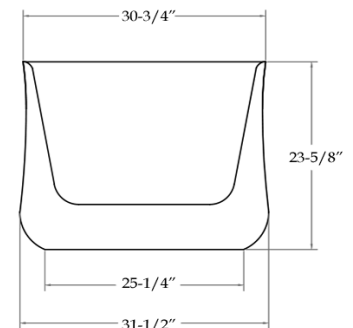

SIDE VIEW

Toutes ces dimensions sont approximatives. Afin d'assurer une installation parfaite, les dimensions de la structure doivent être vérifiées à partir de l'unité.