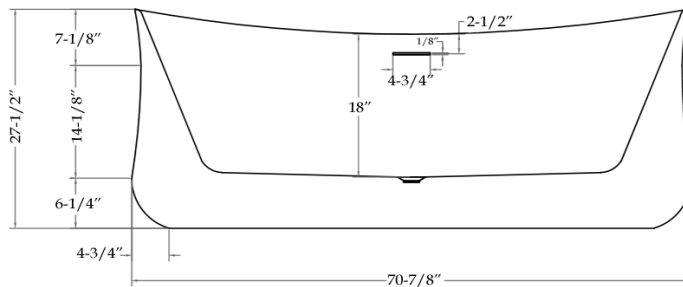

BUDAPEST AFR 7132

Baignoire 70 7/8" x 31 1/2" x 27 1/2"

OPTIONS

COULEUR(S)	CONFIGURATION(S)	DIMENSIONS(S)	SYSTÈME(S)
Blanc	Drain central	71 x 32	Sans système

APERÇU

- Baignoire autoportante qui permet plus de flexibilité
- Drain rond et trop-plein inclus et préinstallés pour gagner du temps lors de l'installation
- Conçu avec pattes de nivellement pour vous faciliter l'installation
- Surface acrylique hygiénique et non poreuse pour un nettoyage facile
- Trop-plein linéaire sans garniture pour plus de polyvalence

PARTICULARITÉS

- Type d'installation : Autoportante
- Fond surélevé : Oui
- Matériel : Acrylique
- Garantie résidentielle : À vie
- Garantie commerciale : 1 an

TOP VIEW

FRONT VIEW

SIDE VIEW

Toutes ces dimensions sont approximatives. Afin d'assurer une installation parfaite, les dimensions de la structure doivent être vérifiées à partir de l'unité.

DIMENSIONS

LONGUEUR	LARGEUR	HAUTEUR	HAUTEUR INT. CUVE	POIDS
70 7/8"	31 1/2"	27 1/2"	18"	75 Lbs
CAPICITÉ D'EAU	DIMENSION DU DRAIN	DÉGAGEMENT DU DRAIN	LONGUEUR EMBALLÉ	LARGEUR EMBALLÉ
113 Gal	2"	6 1/2"	70"	32"
HAUTEUR EMBALLÉ				
28"				