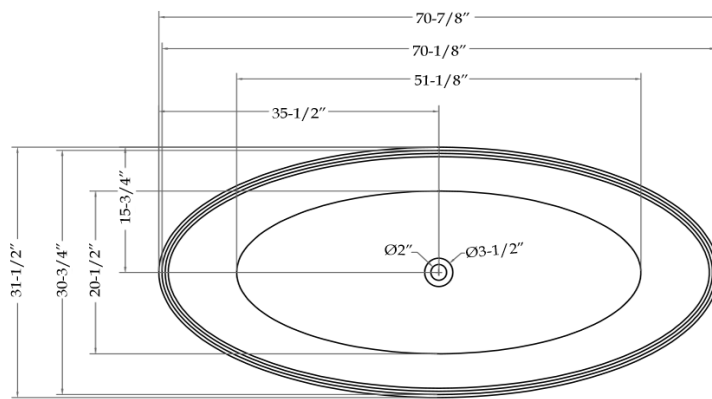

BUDAPEST AFR 7132

Baignoire 70 7/8" x 31 1/2" x 27 1/2"

OPTIONS

COULEUR(S)	CONFIGURATION(S)	DIMENSIONS(S)	SYSTÈME(S)
Blanc	Drain central	71 x 32	Sans système

APERÇU

- Baignoire autoportante qui permet plus de flexibilité
- Drain rond et trop-plein inclus et préinstallés pour gagner du temps lors de l'installation
- Conçu avec pattes de nivellement pour vous faciliter l'installation
- Surface acrylique hygiénique et non poreuse pour un nettoyage facile
- Trop-plein linéaire sans garniture pour plus de polyvalence

PARTICULARITÉS

- Type d'installation : Autoportante
- Fond surélevé : Oui
- Matériel : Acrylique
- Garantie résidentielle : À vie
- Garantie commerciale : 1 an

TOP VIEW

FRONT VIEW

SIDE VIEW

Toutes ces dimensions sont approximatives. Afin d'assurer une installation parfaite, les dimensions de la structure doivent être vérifiées à partir de l'unité.

DIMENSIONS

LONGUEUR	LARGEUR	HAUTEUR	HAUTEUR INT. CUVE	POIDS
70 7/8"	31 1/2"	27 1/2"	18"	75 Lbs
CAPICITÉ D'EAU	DIMENSION DU DRAIN	DÉGAGEMENT DU DRAIN	LONGUEUR EMBALLÉ	LARGEUR EMBALLÉ
113 Gal	2"	6 1/2"	70"	32"
HAUTEUR EMBALLÉ				
28"				