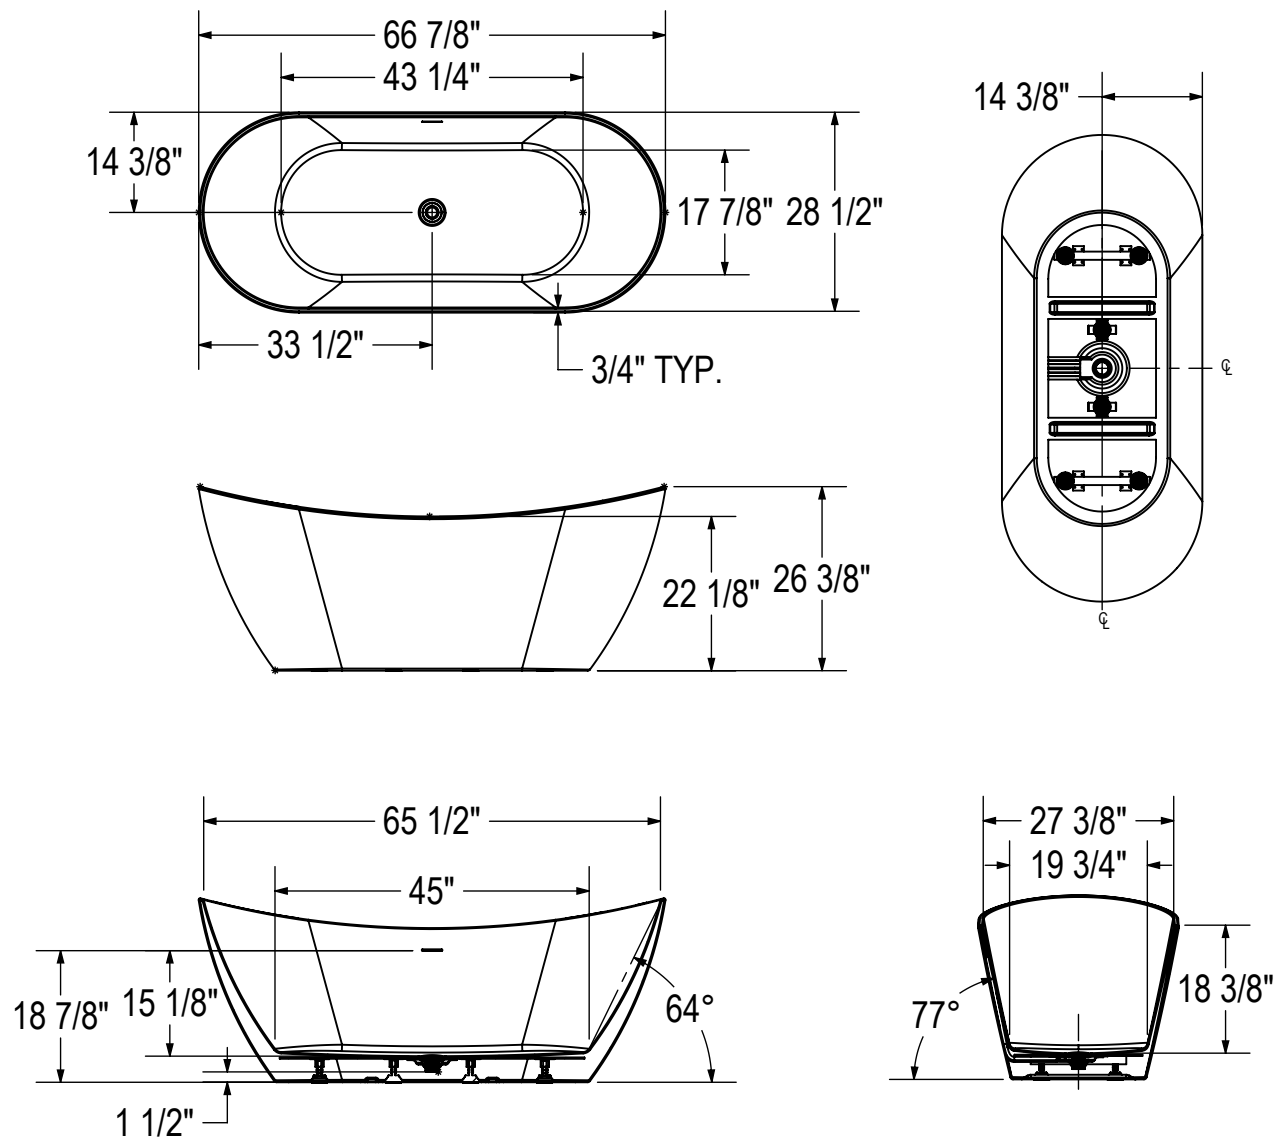

HALLSTATT 6729

Baignoire 66 7/8" x 28 1/2" x 26 3/8"

OPTIONS

COULEUR(S)	CONFIGURATION(S)	DIMENSIONS(S)	SYSTÈME(S)
Blanc	Drain central	60 x 29 67 x 29	Sans système

APERÇU

- Surface acrylique résistante aux taches
- Compatible avec le 123 Connect, ensemble d'installation de drain de plancher
- Drain et trop-plein inclus et préinstallés, permettant une installation plus rapide
- Conçu avec pattes de nivellement pour vous faciliter l'installation
- Fond surélevé facilitant l'installation de la plomberie sans déplacer le drain existant

PARTICULARITÉS

- Type d'installation : Autoportante
- Fond surélevé : Oui
- Matériel : Acrylique
- Garantie résidentielle : 25
- Garantie commerciale : 1 an

Toutes ces dimensions sont approximatives. Afin d'assurer une installation parfaite, les dimensions de la structure doivent être vérifiées à partir de l'unité.

DIMENSIONS

LONGUEUR	LONGUEUR INT. CUVE	LARGEUR	LARGEUR INT. CUVE	HAUTEUR
66 7/8"	43 1/4"	28 1/2"	17 7/8"	26 3/8"
HAUTEUR INT. CUVE	POIDS	DIMENSION DU DRAIN	DÉGAGEMENT DU DRAIN	LONGUEUR EMBALLÉ
15 1/8"	101.2 Lbs	1 1/2"	3 3/4"	68"
LARGEUR EMBALLÉ	HAUTEUR EMBALLÉ			
30"	27 1/2"			