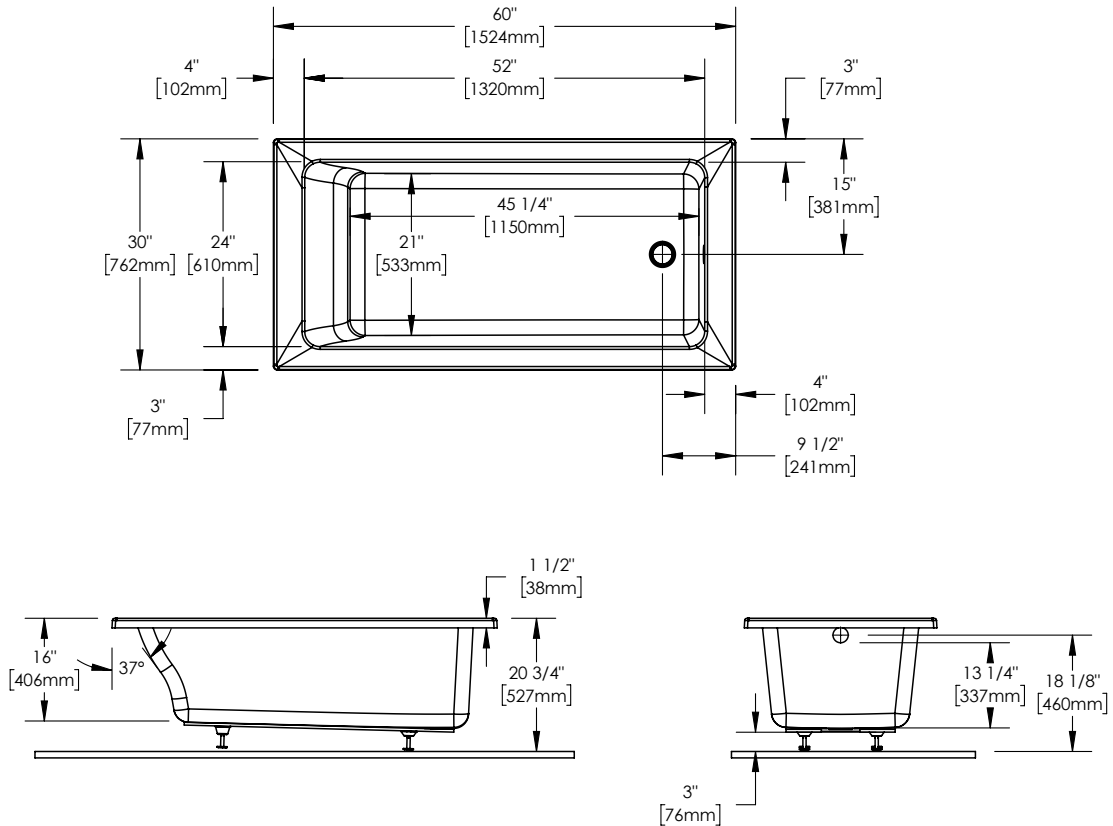

PIA 3060 AFR

Baignoire 60" x 30" x 19 3/4"

OPTIONS

COULEUR(S)	CONFIGURATION(S)	DIMENSIONS(S)	SYSTÈME(S)
Blanc	Drain à l'extrémité	60 x 30	Activ-Air Sans système Tourbillon Tourbillon & Activ-Air

APERÇU

- Surface acrylique résistante aux taches
- Installation en podium
- Pattes de nivellement pour une installation facile
- Fond surélevé (AFR) permettant aux tuyaux d'être acheminés sans percer le sol ni déplacer le drain
- Drain rond standard
- Disponible en configuration de drain à gauche ou à droite
- Acrylique thermoformé renforcé de fibre de verre pour une baignoire durable
- Systèmes disponibles: Bain tourbillon, Bain Activ-Air et Combo tourbillon et Activ-Air
- Garantie: 25 ans

PARTICULARITÉS

- Type d'installation : Drop-In
- Fond surélevé : Oui
- Matériel : Acrylique
- Garantie résidentielle : 25
- Garantie commerciale : 1 an

**Le modèle du support de bois peut.
toutes ces dimensions sont approximatives.
Afin d'assurer une installation parfaite, les dimensions
de la structure doivent être vérifiées à partir de l'unité.**

DIMENSIONS

LONGUEUR	LONGUEUR INT. CUVE	LARGEUR	LARGEUR INT. CUVE	HAUTEUR
60"	45 1/4"	30"	21"	19 3/4"
HAUTEUR INT. CUVE	LARGEUR DU REBORD	POIDS	DIMENSION DU DRAIN	DÉGAGEMENT DU DRAIN
13 1/4"	3"	48 Lbs	2"	3"
LONGUEUR EMBALLÉ	LARGEUR EMBALLÉ	HAUTEUR EMBALLÉ		
31 1/2"	22 1/8"	63 1/4"		