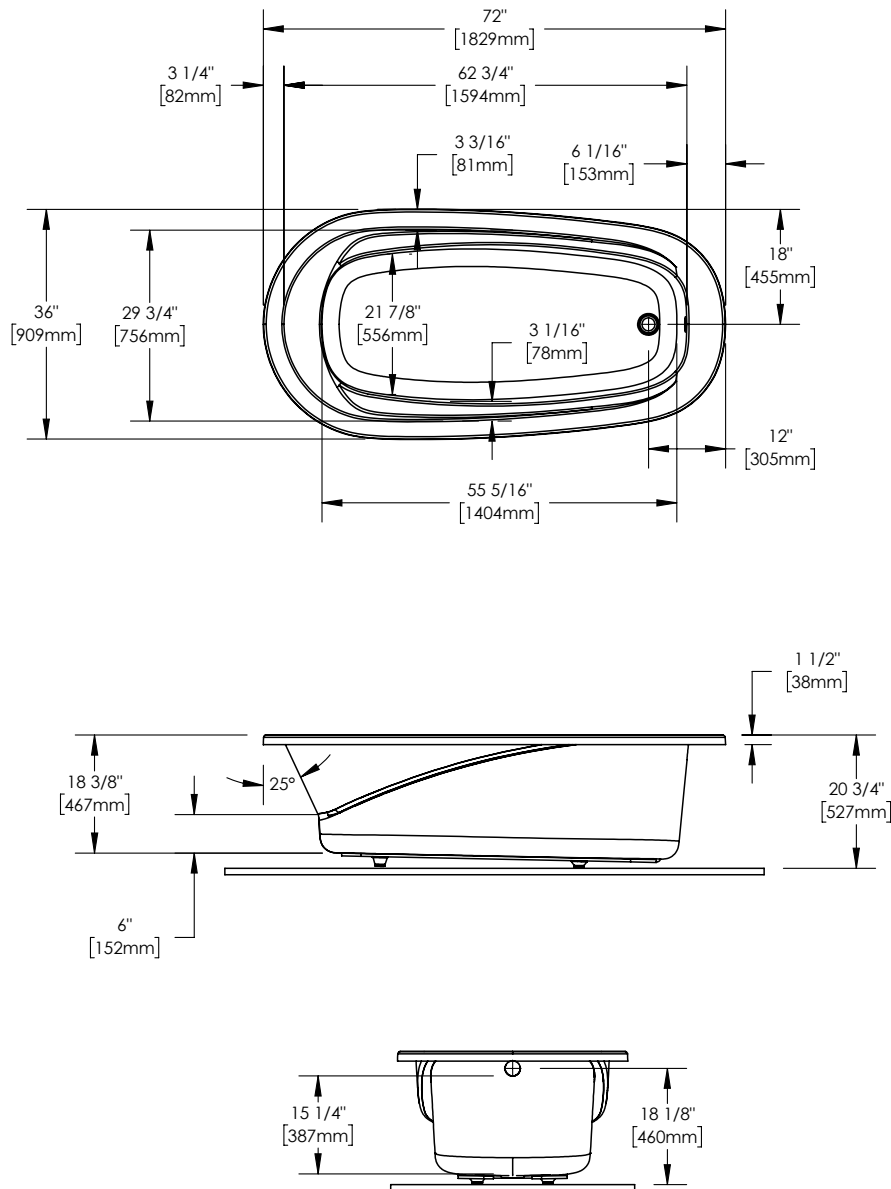

# VAPORA 7236

Baignoire 72" x 36" x 20 3/4"

## APERÇU

- Le fini brillant est résistant au ternissement, aux rayures et à la décoloration
- Drain rond standard
- Acrylique thermoformé renforcé de fibre de verre pour une baignoire durable
- Installation en podium
- Capacité d'eau de 78 gallons impériaux
- Garantie limitée de 10 ans pour votre tranquillité d'esprit
- Configuration de drain réversible
- Conçu avec pattes de nivellement pour vous faciliter l'installation
- Disponible avec des systèmes de massage pour une détente maximale

## PARTICULARITÉS

- Type d'installation : Drop-In
- Fond surélevé : Non
- Matériel : Acrylique
- Garantie résidentielle : 25
- Garantie commerciale : 1 an

**Baignoire 72" x 36" x 20 3/4"**

**Le modèle du support de bois peut varier.  
Toutes ces dimensions sont approximatives.  
Afin d'assurer une installation parfaite, les dimensions  
de la structure doivent être vérifiées à partir de l'unité.**

### DIMENSIONS

<b>LONGUEUR</b>	<b>LONGUEUR INT. CUVE</b>	<b>LARGEUR</b>	<b>LARGEUR INT. CUVE</b>	<b>HAUTEUR</b>
72"	55 5/16"	36"	21 7/8"	20 3/4"
<b>HAUTEUR INT. CUVE</b>	<b>LARGEUR DU REBORD</b>	<b>POIDS</b>	<b>DÉGAGEMENT DU DRAIN</b>	<b>LONGUEUR EMBALLÉ</b>
15 1/4"	3 3/16"	102 Lbs	2 5/8"	72 1/2"
<b>LARGEUR EMBALLÉ</b>	<b>HAUTEUR EMBALLÉ</b>			
36 1/2"	24"			