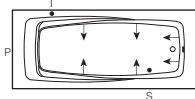

DIMENSIONS

LONGUEUR	LONGUEUR INT. CUVE	LARGEUR	LARGEUR INT. CUVE	HAUTEUR
66"	53 5/8"	36"	22 3/16"	18"
HAUTEUR INT. CUVE	LARGEUR DU REBORD	POIDS	LONGUEUR EMBALLÉ	LARGEUR EMBALLÉ
12 3/16"	3 9/16"	60 Lbs	67"	37"
HAUTEUR EMBALLÉ				
24"				

SYSTÈMES

Tourbillon

Inclus : 6 jets ronds, deux contrôles d'air, une pompe 7,5 A et un contrôle pneumatique.