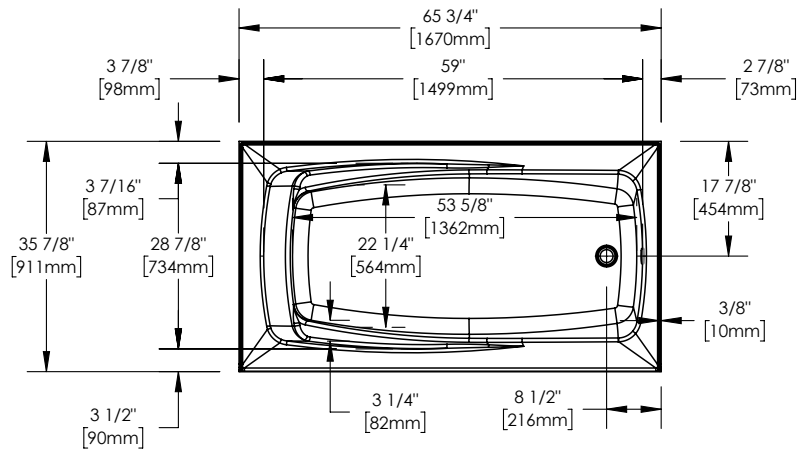

VELONA 6636 BI

Baignoire 66" x 36" x 18"

OPTIONS

COULEUR(S)	CONFIGURATION(S)	DIMENSIONS(S)	SYSTÈME(S)
Blanc	Drain à droite	60 x 32	Activ-Air
	Drain à gauche	60 x 36	Sans système
		66 x 32	Tourbillon
	66 x 36	Tourbillon & Activ-Air	
	72 x 36		

APERÇU

- Conçu avec pattes de nivellement pour vous faciliter l'installation
- Acrylique thermoformé renforcé de fibre de verre pour une baignoire durable
- Disponible avec des systèmes de massage pour une détente maximale
- Disponible en configuration de drain à gauche ou à droite
- Bride de carrelage intégrée pour une meilleure protection contre les fuites

PARTICULARITÉS

- Type d'installation : Alcôve
- Fond surélevé : Non
- Matériel : Acrylique
- Garantie résidentielle : 25
- Garantie commerciale : 1 an

Baignoire 66" x 36" x 18"

**Le modèle du support de bois peut.
toutes ces dimensions sont approximatives.
Afin d'assurer une installation parfaite, les dimensions
de la structure doivent être vérifiées à partir de l'unité.**

DIMENSIONS

LONGUEUR	LONGUEUR INT. CUVE	LARGEUR	LARGEUR INT. CUVE	HAUTEUR
66"	53 5/8"	36"	22 3/16"	18"
HAUTEUR INT. CUVE	LARGEUR DU REBORD	POIDS	LONGUEUR EMBALLÉ	LARGEUR EMBALLÉ
12 3/16"	3 9/16"	60 Lbs	67"	37"
HAUTEUR EMBALLÉ				
24"				