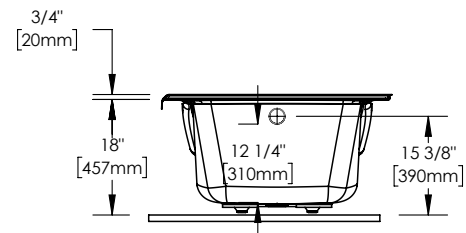

VELONA 6636 BI

Baignoire 66" x 36" x 18"

OPTIONS

COULEUR(S)	CONFIGURATION(S)	DIMENSIONS(S)	SYSTÈME(S)
Blanc	Drain à droite	60 x 32	Activ-Air
	Drain à gauche	60 x 36	Sans système
		66 x 32	Tourbillon
	66 x 36	Tourbillon & Activ-Air	
	72 x 36		

PARTICULARITÉS

- Type d'installation : Alcôve
- Fond surélevé : Non
- Matériel : Acrylique
- Garantie résidentielle : 25
- Garantie commerciale : 1 an

Baignoire 66" x 36" x 18"

**Le modèle du support de bois peut.
toutes ces dimensions sont approximatives.
Afin d'assurer une installation parfaite, les dimensions
de la structure doivent être vérifiées à partir de l'unité.**

DIMENSIONS

LONGUEUR	LONGUEUR INT. CUVE	LARGEUR	LARGEUR INT. CUVE	HAUTEUR
66"	53 5/8"	36"	22 3/16"	18"
HAUTEUR INT. CUVE	LARGEUR DU REBORD	POIDS	LONGUEUR EMBALLÉ	LARGEUR EMBALLÉ
12 3/16"	3 9/16"	60 Lbs	67"	37"
HAUTEUR EMBALLÉ				
24"				