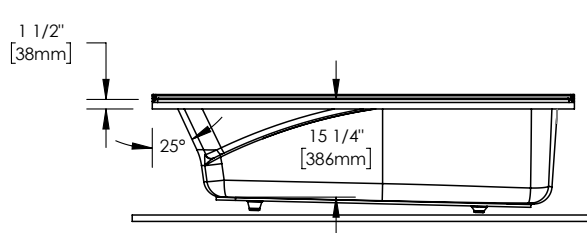

VELONA 6636 BI

Baignoire 66" x 36" x 18"

OPTIONS

COULEUR(S)	CONFIGURATION(S)	DIMENSIONS(S)	SYSTÈME(S)
Blanc	Drain à droite	60 x 32	Activ-Air
	Drain à gauche	60 x 36	Sans système
		66 x 32	Tourbillon
	66 x 36	Tourbillon & Activ-Air	
	72 x 36		

APERÇU

- Conçu avec pattes de nivellement pour vous faciliter l'installation
- Acrylique thermoformé renforcé de fibre de verre pour une baignoire durable
- Disponible avec des systèmes de massage pour une détente maximale
- Disponible en configuration de drain à gauche ou à droite
- Bride de carrelage intégrée pour une meilleure protection contre les fuites

PARTICULARITÉS

- Type d'installation : Alcôve
- Fond surélevé : Non
- Matériel : Acrylique
- Garantie résidentielle : 25
- Garantie commerciale : 1 an

Baignoire 66" x 36" x 18"

**Le modèle du support de bois peut.
toutes ces dimensions sont approximatives.
Afin d'assurer une installation parfaite, les dimensions
de la structure doivent être vérifiées à partir de l'unité.**

DIMENSIONS

LONGUEUR	LONGUEUR INT. CUVE	LARGEUR	LARGEUR INT. CUVE	HAUTEUR
66"	53 5/8"	36"	22 3/16"	18"
HAUTEUR INT. CUVE	LARGEUR DU REBORD	POIDS	LONGUEUR EMBALLÉ	LARGEUR EMBALLÉ
12 3/16"	3 9/16"	60 Lbs	67"	37"
HAUTEUR EMBALLÉ				
24"				