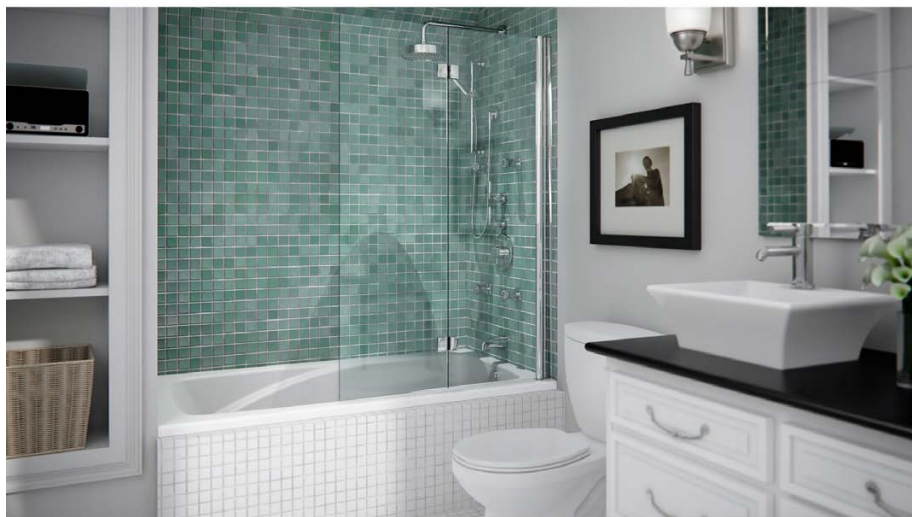

VELONA 6636 BI

Baignoire 66" x 36" x 18"

OPTIONS

COULEUR(S)	CONFIGURATION(S)	DIMENSIONS(S)	SYSTÈME(S)
Blanc	Drain à droite	60 x 32	Activ-Air
	Drain à gauche	60 x 36	Sans système
		66 x 32	Tourbillon
	66 x 36	Tourbillon & Activ-Air	
	72 x 36		

APERÇU

- Conçu avec pattes de nivellement pour vous faciliter l'installation
- Acrylique thermoformé renforcé de fibre de verre pour une baignoire durable
- Disponible avec des systèmes de massage pour une détente maximale
- Disponible en configuration de drain à gauche ou à droite
- Bride de carrelage intégrée pour une meilleure protection contre les fuites

PARTICULARITÉS

- Type d'installation : Alcôve
- Fond surélevé : Non
- Matériel : Acrylique
- Garantie résidentielle : 25
- Garantie commerciale : 1 an

Baignoire 66" x 36" x 18"

**Le modèle du support de bois peut.
toutes ces dimensions sont approximatives.
Afin d'assurer une installation parfaite, les dimensions
de la structure doivent être vérifiées à partir de l'unité.**