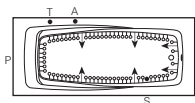

APERÇU

- Conçu avec pattes de nivellement pour vous faciliter l'installation
- Acrylique thermoformé renforcé de fibre de verre pour une baignoire durable
- Disponible avec des systèmes de massage pour une détente maximale
- Disponible en configuration de drain à gauche ou à droite
- Bride de carrelage intégrée pour une meilleure protection contre les fuites

DIMENSIONS

LONGUEUR	LONGUEUR INT. CUVE	LARGEUR	LARGEUR INT. CUVE	HAUTEUR
66"	53 5/8"	36"	22 3/16"	18"
HAUTEUR INT. CUVE	LARGEUR DU REBORD	POIDS	LONGUEUR EMBALLÉ	LARGEUR EMBALLÉ
12 3/16"	3 9/16"	60 Lbs	67"	37"
HAUTEUR EMBALLÉ				
24"				

SYSTÈMES

Tourbillon

Inclus : 6 jets ronds, deux contrôles d'air, une pompe 7,5 A et un contrôle pneumatique.

Activ-Air

Inclus : 33 microjets Activ-Air, un souffleur avec élément chauffant (200W) et un contrôle pneumatique.