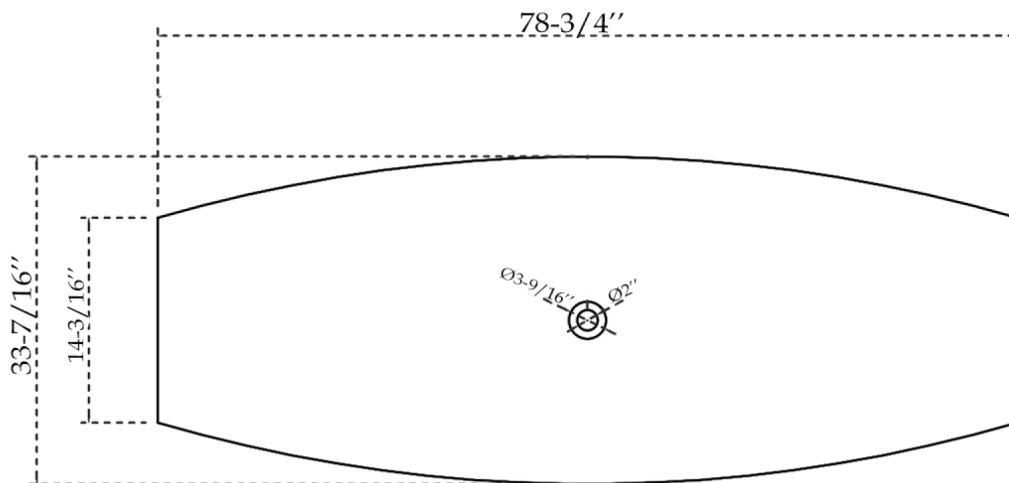

Vue du dessus

Toutes ces dimensions sont approximatives. Afin d'assurer une installation parfaite, les dimensions de la structure doivent être vérifiées à partir de l'unité.