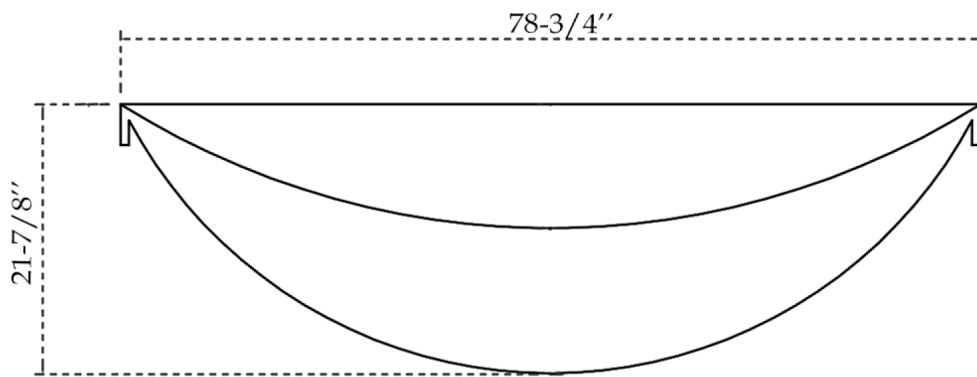

Vue de côté

Toutes ces dimensions sont approximatives. Afin d'assurer une installation parfaite, les dimensions de la structure doivent être vérifiées à partir de l'unité.