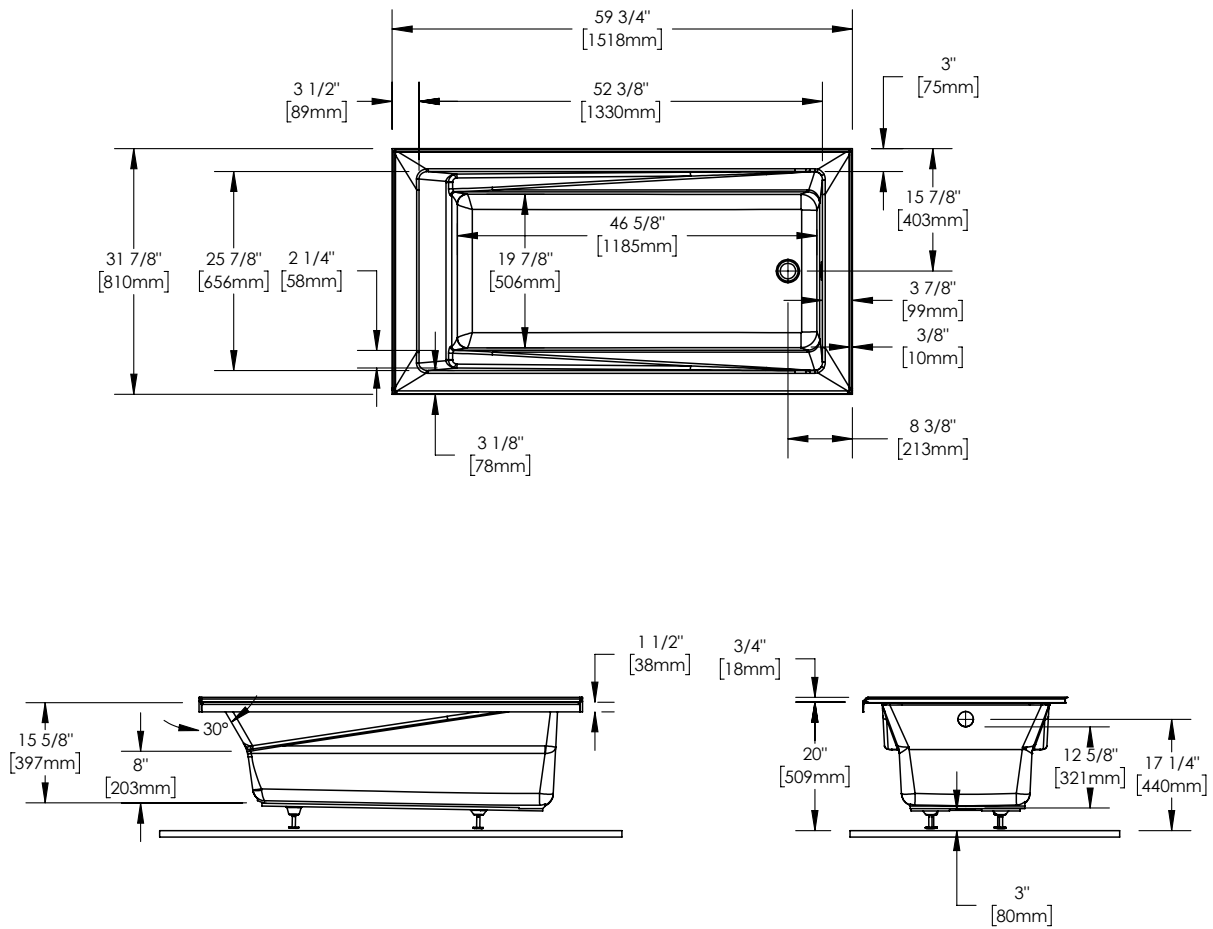

Le modèle du support de bois peut varier.
toutes ces dimensions sont approximatives.
Afin d'assurer une installation parfaite, les dimensions
de la structure doivent être vérifiées à partir de l'unité.