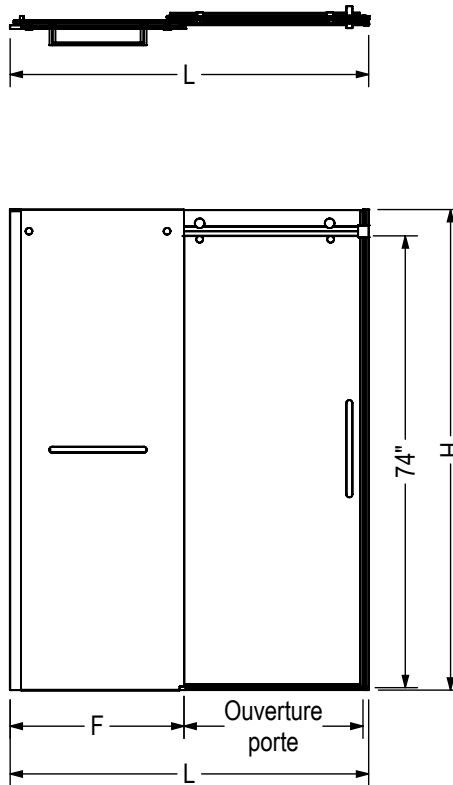

# AXION 60 X 32 X 78 3/4 - 8MM

Cabine de douche 32" x 32" x 78 3/4"

FINI(S) DE CADRE	FINI(S) DE VERRE	DIMENSION(S)
Chrome	Clair	48 x 32
Noir mat		48 x 36
		60 x 32
		60 x 36

## APERÇU

- Le produit est configuré avec toutes les vitres nécessaires pour convenir à une base en coin de gauche ou de droite et un mur de 60po x 32po
- Panneaux de verre trempé de 8 mm d'épaisseur
- Disponible dans un fini Noir Mat ou Chrome
- Configuration à 3 pièces ayant une porte coulissante, un panneau fixe et un panneau de retour
- Conçu avec une technologie de roulement à billes sur un système de rail en acier inoxydable sans frottement pour une ouverture fluide et silencieuse

## Cabine de douche 32" x 32" x 78 3/4"

STANDARD

Code	Description	H	L Ajustable	F	Ouverture de la porte	Ajustement mural
220286	Axion 78 3/4" x 47" sans barre à serviette	78 3/4"	44 1/2" - 47"	22 1/2"	16 1/4" - 18 3/4"	1"
220288	Axion 78 3/4" x 47" avec barre à serviette	78 3/4"	44 1/2" - 47"	22 1/2"	16 1/4" - 18 3/4"	1"
220287	Axion 78 3/4" x 59" sans barre à serviette	78 3/4"	56 1/2" - 59"	28 5/8"	22 1/8" - 24 5/8"	1"
220289	Axion 78 3/4" x 59" avec barre à serviette	78 3/4"	56 1/2" - 59"	28 5/8"	22 1/8" - 24 5/8"	1"

# SPÉCIFICATIONS TECHNIQUES

Cabine de douche 32" x 32" x 78 3/4"