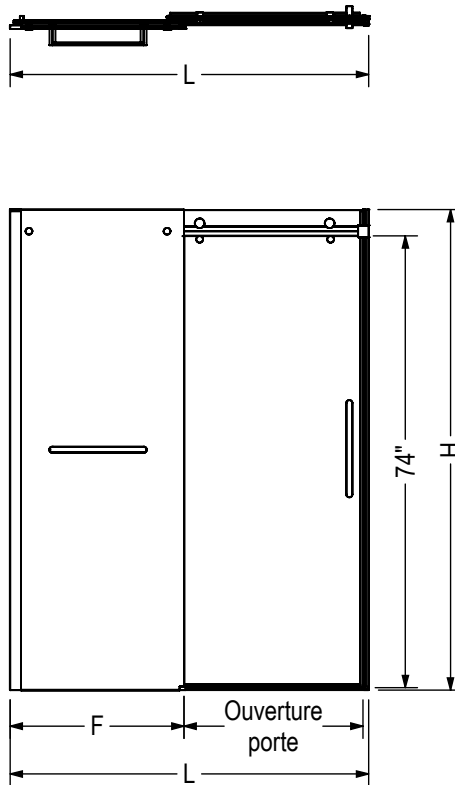

AXION PS 48 X 32 X 78 3/4 -

Cabine de douche 32" x 32" x 78 3/4"

FINI(S) DE CADRE	FINI(S) DE VERRE	DIMENSION(S)
Chrome	Clair	48 x 32
Noir mat		48 x 36
		60 x 32
		60 x 36

APERÇU

- Le produit est configuré avec toutes les vitres nécessaires pour convenir à une base en coin de gauche ou de droite et un mur de 48po x 32po
- Panneaux de verre trempé de 8 mm d'épaisseur
- Disponible dans un fini Noir Mat ou Chrome
- Configuration à 3 pièces ayant une porte coulissante, un panneau fixe avec porte-serviette et un panneau de retour
- Conçu avec une technologie de roulement à billes sur un système de rail en acier inoxydable sans frottement pour une ouverture fluide et silencieuse

PARTICULARITÉS

- Type d'installation : En coin
- Matériel : Verre trempé
- Type de porte : Coulissante
- Type de cadre : Sans cadrage
- Garantie résidentielle : 10
- Garantie commerciale : 10 ans

Cabine de douche 32" x 32" x 78 3/4"

STANDARD

Code	Description	H	L Ajustable	F	Ouverture de la porte	Ajustement mural
220286	Axion 78 3/4" x 47" sans barre à serviette	78 3/4"	44 1/2" - 47"	22 1/2"	16 1/4" - 18 3/4"	1"
220288	Axion 78 3/4" x 47" avec barre à serviette	78 3/4"	44 1/2" - 47"	22 1/2"	16 1/4" - 18 3/4"	1"
220287	Axion 78 3/4" x 59" sans barre à serviette	78 3/4"	56 1/2" - 59"	28 5/8"	22 1/8" - 24 5/8"	1"
220289	Axion 78 3/4" x 59" avec barre à serviette	78 3/4"	56 1/2" - 59"	28 5/8"	22 1/8" - 24 5/8"	1"

Toutes ces dimensions sont approximatives. Afin d'assurer une installation parfaite, les dimensions de la structure doivent être vérifiées à partir de l'unité.

SPÉCIFICATIONS TECHNIQUES

Cabine de douche 32" x 32" x 78 3/4"