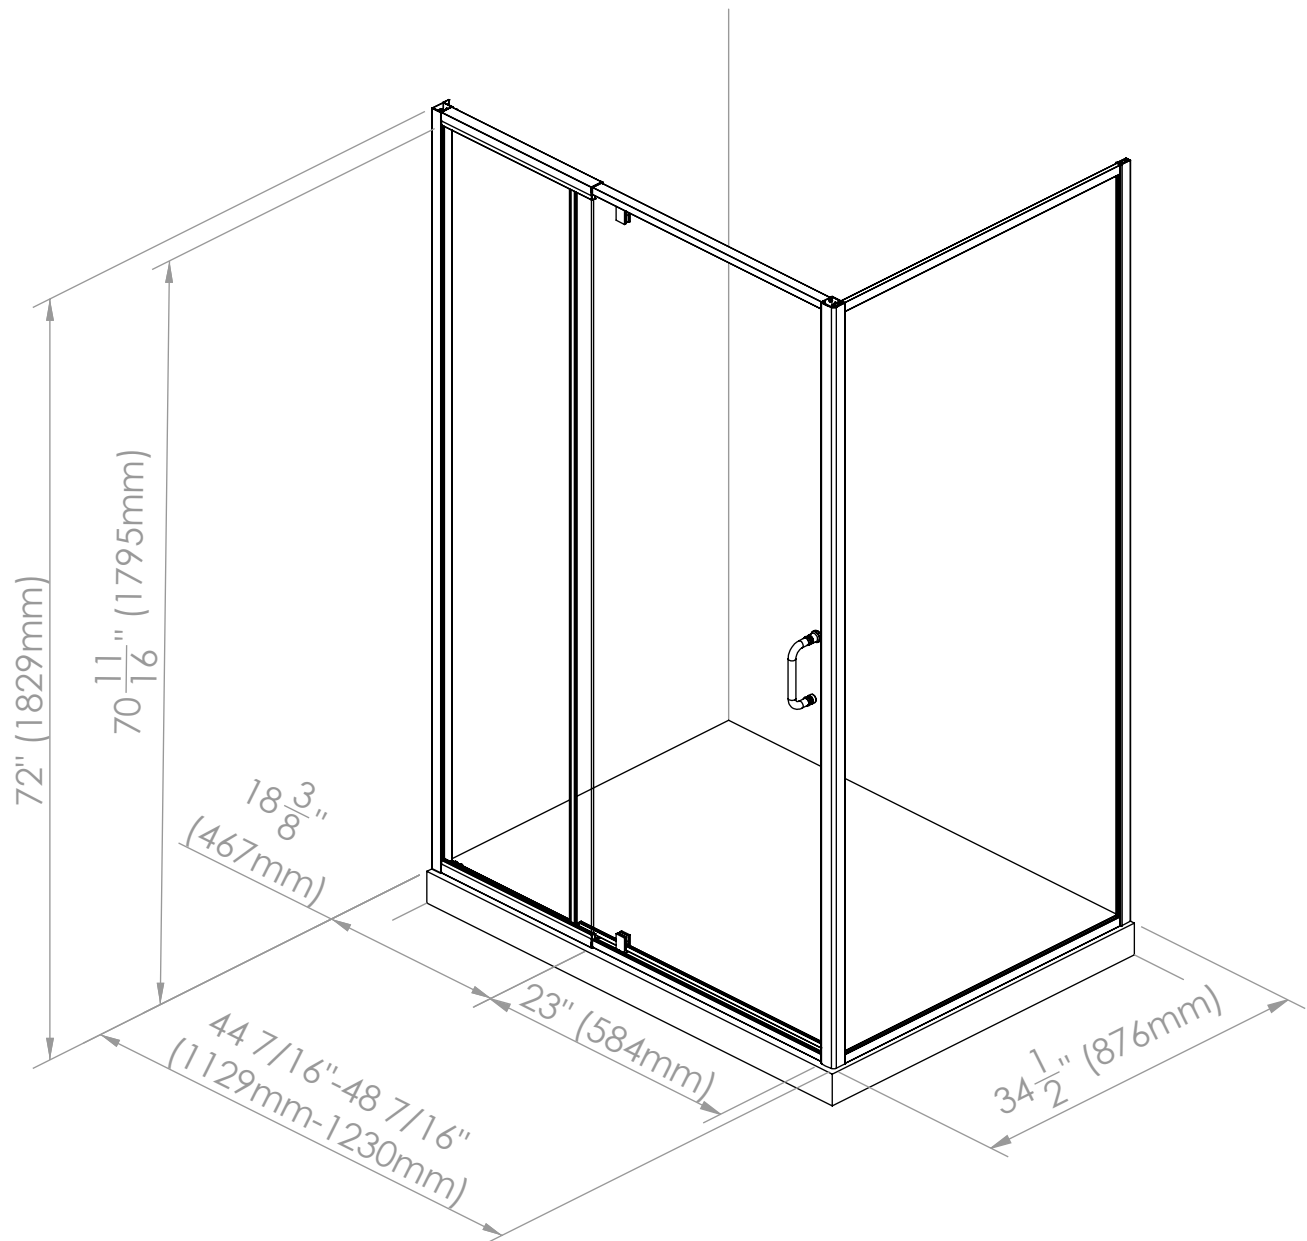

BELAYA 48 X 36 X 72 - 6MM

Cabine de douche 48" x 48" x 72"

FINI(S) DE CADRE	FINI(S) DE VERRE	DIMENSION(S)
Chrome	Clair	36 x 36
		48 x 36
		60 x 36

APERÇU

- Ouverture de la douche : 23 po
- Ajustement latéral jusqu'à 4 pouces
- Ajustement supplémentaire de 1/2 pouce par côté pour la largeur ou hors d'aplomb
- Verrou magnétique sur toute la longueur pour une étanchéité parfaite
- Montant mural en aluminium anodisé

PARTICULARITÉS

- Type d'installation : En coin
- Matériel : Verre trempé
- Type de porte : À pivot
- Type de cadre : Semi-Frameless
- Garantie résidentielle : 10
- Garantie commerciale : 1 an

Cabine de douche 48" x 48" x 72"

Toutes ces dimensions sont approximatives. Afin d'assurer une installation parfaite, les dimensions de la structure doivent être vérifiées à partir de l'unité.

SPÉCIFICATIONS TECHNIQUES

Cabine de douche 48" x 48" x 72"

DIMENSIONS

LONGUEUR	LARGEUR	HAUTEUR	POIDS	LONGUEUR EMBALLÉ
48"	48"	72"	206 Lbs	13 1/8"
LARGEUR EMBALLÉ	HAUTEUR EMBALLÉ			
40"	82"			

Projet: _____

Contracteur: _____

Représentant: _____

Date: _____

Tel: _____