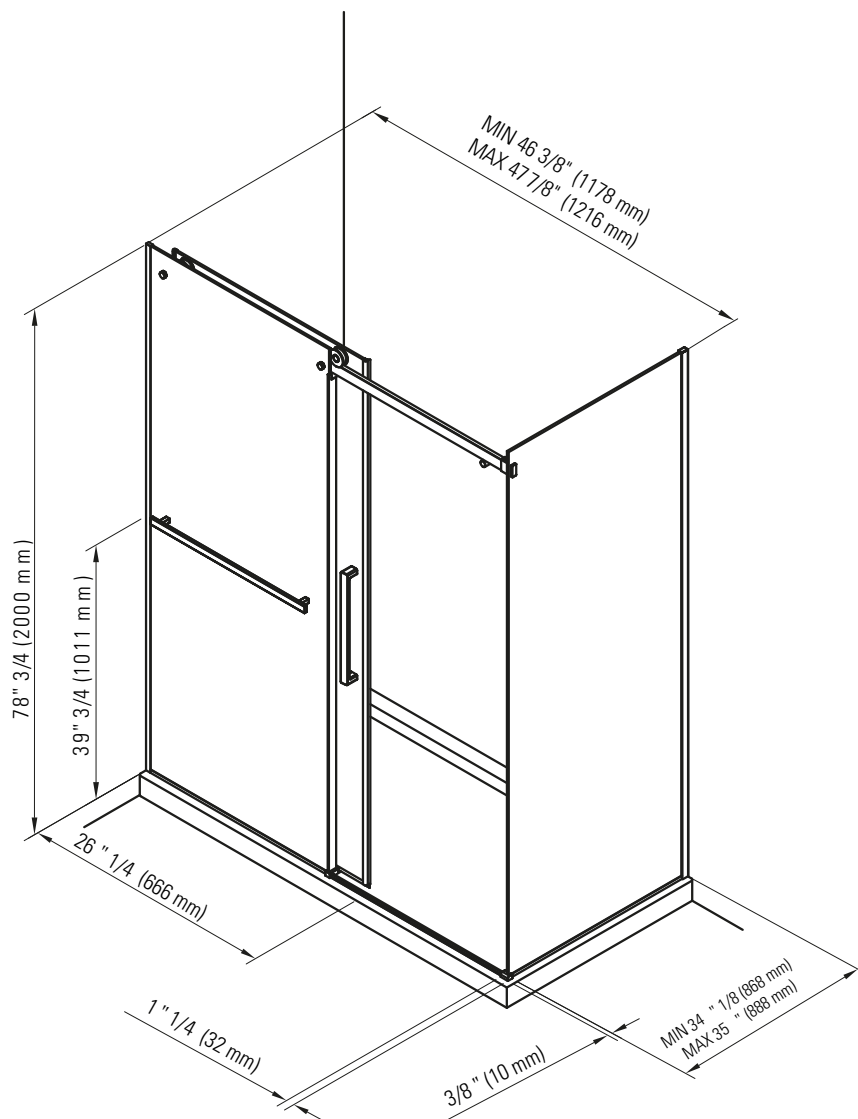

EXALT 48 X 36 X 78 PO

Cabine de douche 47 7/8" x 35" x 78 3/4"

OPTIONS

FINI(S)	TYPE DE VERRE(S)	DIMENSIONS(S)
Chrome	Clair	48 x 32
Noir mat		48 x 36
		60 x 32
		60 x 36

APERÇU

- Panneaux de verre trempé de 8 mm d'épaisseur
- Réversible, permettant une ouverture à gauche ou à droite pour s'adapter à différentes configurations de salle de bain
- Protecteur de dernière technologie repoussant l'eau et les saletés permettant un nettoyage facile et augmentant la durée de vie de vos portes de douche
- Porte de douche pour une installation en coin

PARTICULARITÉS

- Type d'installation : En coin
- Matériel : Verre trempé
- Type de porte : Coulissante
- Garantie résidentielle : 10
- Garantie commerciale : 1 an

Produits Neptune

EXALT 3648

Porte de douche

*Toutes ces dimensions sont approximatives et sujettes à changements sans préavis.
Veuillez vous référer au guide d'installation avant d'installer l'unité.

DIMENSIONS

LONGUEUR	LARGEUR	HAUTEUR	POIDS	LONGUEUR EMBALLÉ
47 7/8"	35"	78 3/4"	210 Lbs	38"
LARGEUR EMBALLÉ	HAUTEUR EMBALLÉ			
3"	82"			