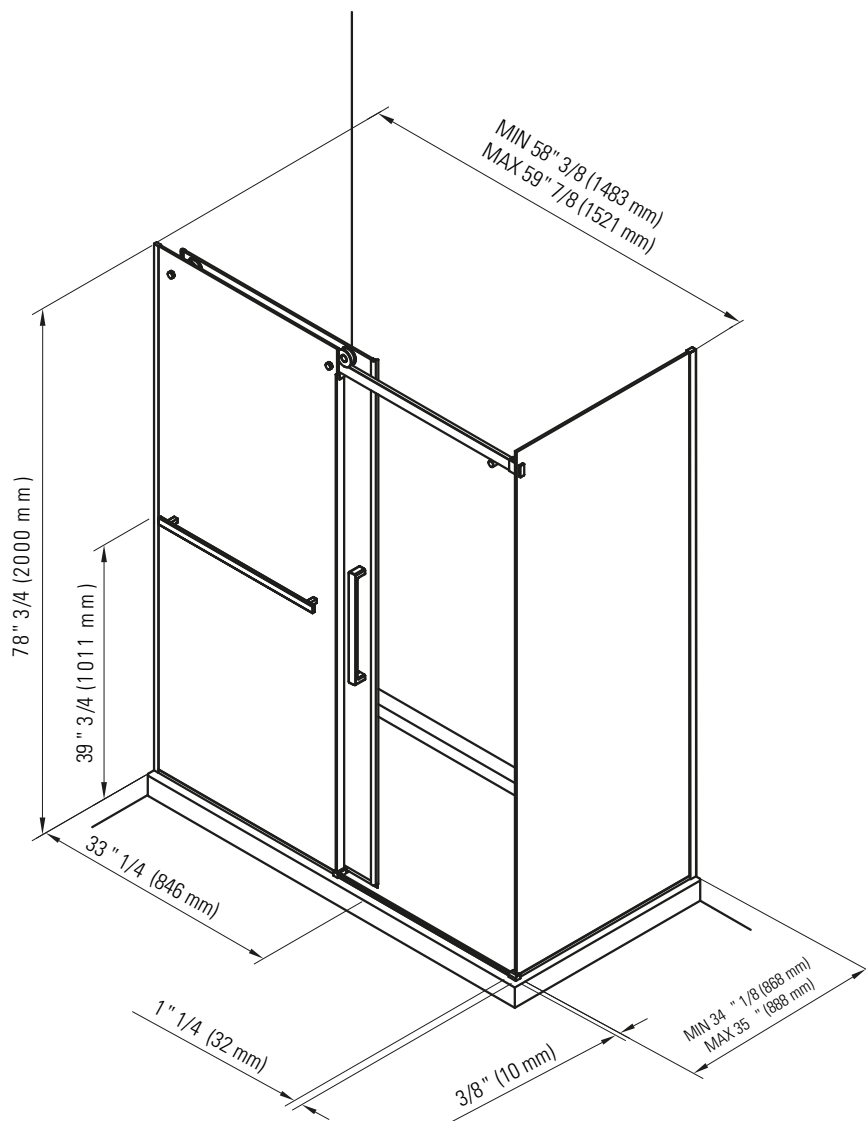

EXALT 60 X 36 X 78 PO

Cabine de douche 59 7/8" x 35" x 78 3/4"

OPTIONS

FINI(S)	TYPE DE VERRE(S)	DIMENSIONS(S)
Chrome	Clair	48 x 32
Noir mat		48 x 36
		60 x 32
		60 x 36

APERÇU

- Panneaux de verre trempé de 8 mm d'épaisseur
- Réversible, permettant une ouverture à gauche ou à droite pour s'adapter à différentes configurations de salle de bain
- Protecteur de dernière technologie repoussant l'eau et les saletés permettant un nettoyage facile et augmentant la durée de vie de vos portes de douche
- Porte de douche pour une installation en coin

PARTICULARITÉS

- Type d'installation : En coin
- Matériel : Verre trempé
- Type de porte : Coulissante
- Garantie résidentielle : 10
- Garantie commerciale : 1 an

EXALT 3660

Porte de douche

*Toutes ces dimensions sont approximatives et sujettes à changements sans préavis.
Veuillez vous référer au guide d'installation avant d'installer l'unité.

DIMENSIONS

LONGUEUR	LARGEUR	HAUTEUR	POIDS	LONGUEUR EMBALLÉ
59 7/8"	35"	78 3/4"	242 Lbs	38"
LARGEUR EMBALLÉ	HAUTEUR EMBALLÉ			
3"	82"			

Projet: _____

Contracteur: _____

Représentant: _____

Date: _____

Tel: _____