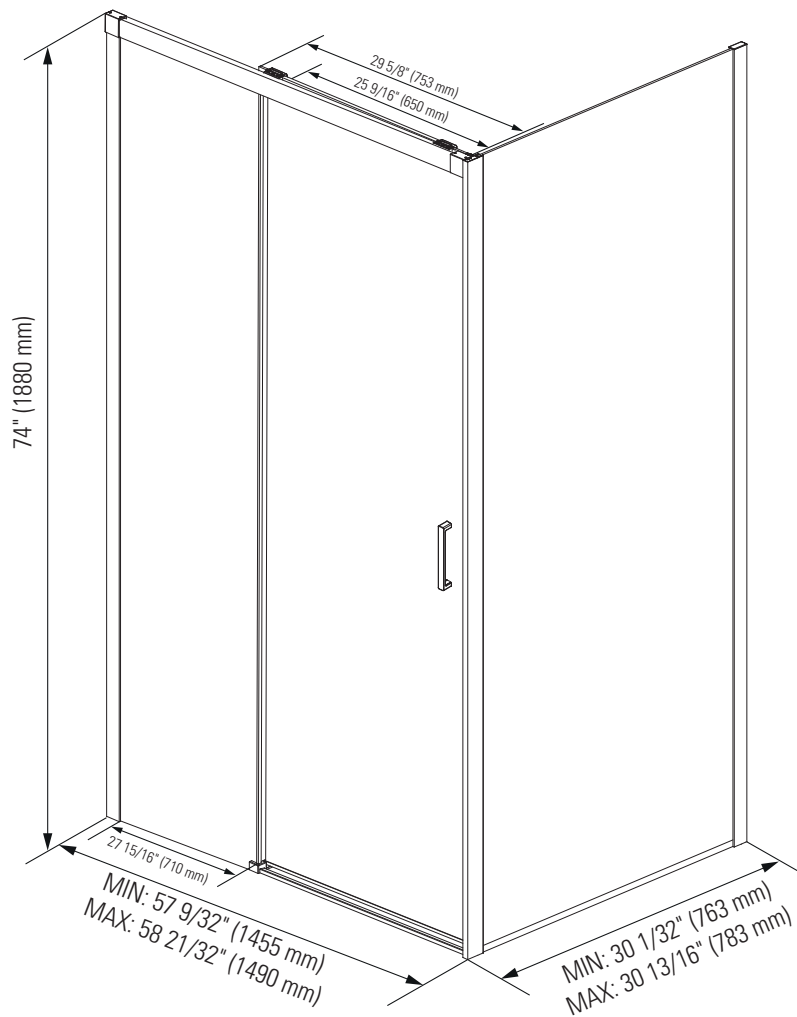

SELLA 60 X 32 X 74 PO

Cabine de douche 58 11/16" x 30 13/16" x 74"

OPTIONS

FINI(S)	TYPE DE VERRE(S)	DIMENSIONS(S)
Chrome	Clair	36 x 36 48 x 32 48 x 36 60 x 32 60 x 36

APERÇU

- Panneaux de verre trempé de 6 mm d'épaisseur
- La configuration de la porte coulissante comprend un panneau en verre coulissant et un panneau fixe
- Réversible, permettant une ouverture à gauche ou à droite pour s'adapter à différentes configurations de salle de bain
- Protecteur de dernière technologie repoussant l'eau et les saletés permettant un nettoyage facile et augmentant la durée de vie de vos portes de douche
- Porte de douche pour une installation en coin

PARTICULARITÉS

- Type d'installation : En coin
- Matériel : Verre trempé
- Type de porte : Coulissante
- Garantie résidentielle : 10
- Garantie commerciale : 1 an

Cabine de douche 58 11/16" x 30 13/16" x 74"

SELLA 3260

Porte de douche

*Toutes ces dimensions sont approximatives et sujettes à changements sans préavis.
Veuillez vous référer au guide d'installation avant d'installer l'unité

Cabine de douche 58 11/16" x 30 13/16" x 74"

DIMENSIONS

LONGUEUR	LARGEUR	HAUTEUR	POIDS	LONGUEUR EMBALLÉ
58 11/16"	30 13/16"	74"	143 Lbs	33 3/4"
LARGEUR EMBALLÉ	HAUTEUR EMBALLÉ			
3 3/4"	77"			

Projet: _____

Contracteur: _____

Représentant: _____

Date: _____