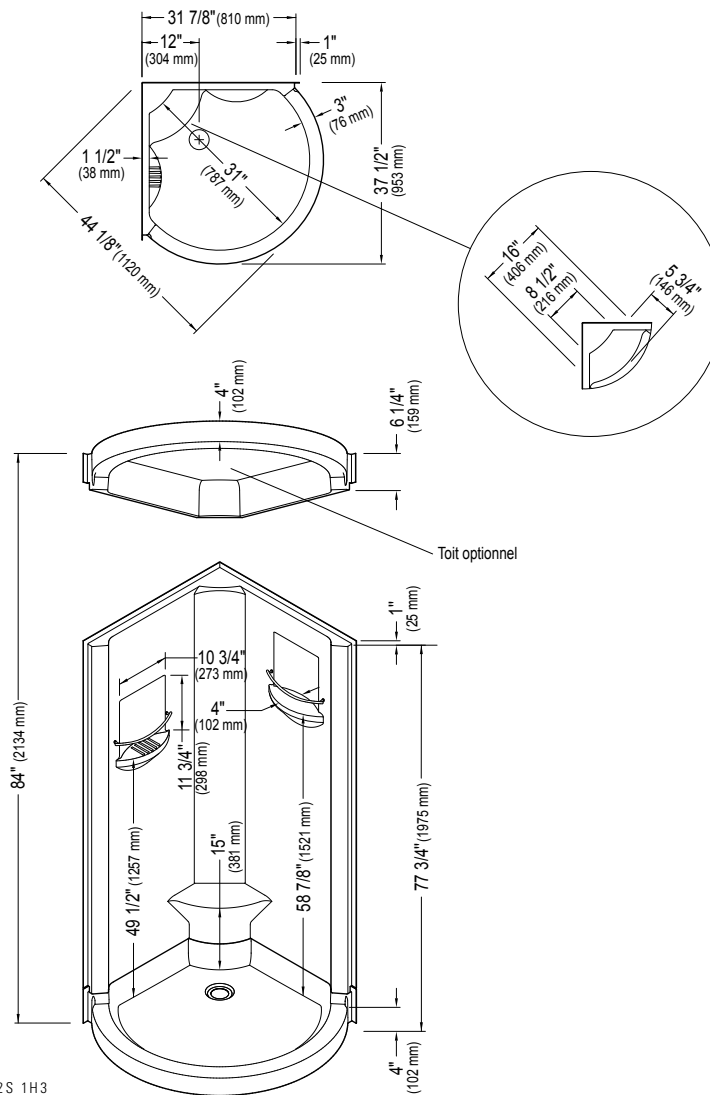

ALEA 1P

Douche 31 7/8" x 31 7/8" x 77 3/4"

OPTIONS

COULEUR(S)	CONFIGURATION(S)	DIMENSIONS(S)
Blanc	Drain central à l'arrière / Siège sans siège	32 x 32

APERÇU

- Design en 1 pièce pour une installation rapide; idéal pour les projets de nouvelles constructions
- Fabriqué en acrylique coulé thermoformé pour une meilleure durabilité
- Design contemporain et élégant pour une salle de bain moderne
- Tablettes intégrées avec barres de retenue chrome
- Douche Ronde pour une installation en coin

PARTICULARITÉS

- Type d'installation : En coin
- Fond surélevé : Non
- Matériel : Acrylique
- Garantie résidentielle : 25
- Garantie commerciale : 1 an

Produits Neptune

ALÉA
DEVANT ROND PROFILÉ
Douche de coin

6835, RUE PICARD
SAINT-HYACINTHE (QUÉBEC) J2S 1H3
CANADA

TÉLÉPHONE 450 773 7058
TÉLÉCOPIEUR 450 773 5063
SANS FRAIS 1 888 366 7058

produitsneptune.com

08-2010

DIMENSIONS

LONGUEUR	LARGEUR	LARGEUR INTÉRIEURE	HAUTEUR	HAUTEUR INTÉRIEURE
31 7/8"	31 7/8"	31"	77 3/4"	75 3/4"
HAUTEUR DU SEUIL	LARGEUR DU SEUIL	POIDS	LONGUEUR EMBALLÉ	LARGEUR EMBALLÉ
4"	3"	81 Lbs	38"	38"
HAUTEUR EMBALLÉ				
78 1/2"				