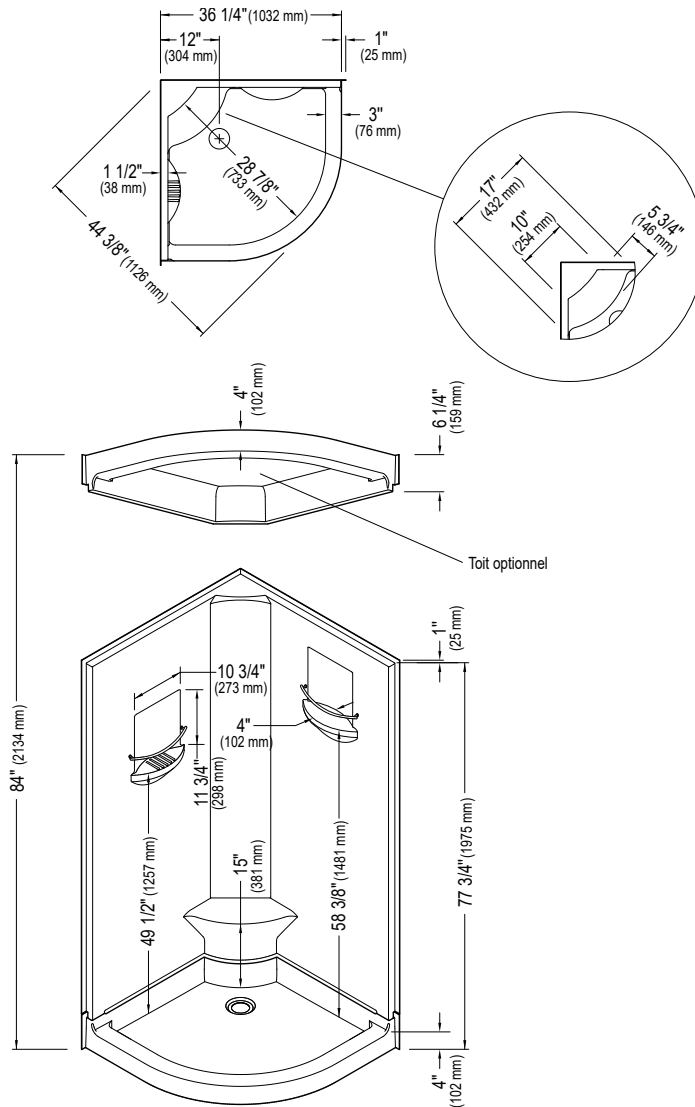

IZIA 1P

Douche 36 1/4" x 36 1/4" x 77 3/4"

OPTIONS

COULEUR(S)	CONFIGURATION(S)	DIMENSIONS(S)
Blanc	Drain central à l'arrière / Siège sans siège	36 x 36

APERÇU

- Design en 1 pièce pour une installation rapide; idéal pour les projets de nouvelles constructions
- Fabriqué en acrylique coulé thermoformé pour une meilleure durabilité
- Design contemporain et élégant pour une salle de bain moderne
- Tablettes intégrées avec barres de retenue chrome
- Douche néo-ronde pour une installation en coin

PARTICULARITÉS

- Type d'installation : En coin
- Fond surélevé : Non
- Matériel : Acrylique
- Garantie résidentielle : 25
- Garantie commerciale : 1 an

Produits Neptune

IZIA
DEVANT ROND
Douche de coin

6835, RUE PICARD
SAINT-HYACINTHE (QUÉBEC) J2S 1H3
CANADA

TÉLÉPHONE 450 773 7058
TÉLÉCOPIEUR 450 773 5063
SANS FRAIS 1 888 366 7058

produitsneptune.com

02-2016

DIMENSIONS

LONGUEUR	LARGEUR	LARGEUR INTÉRIEURE	HAUTEUR	HAUTEUR INTÉRIEURE
36 1/4"	36 1/4"	28 7/8"	77 3/4"	75 3/4"
HAUTEUR DU SEUIL	LARGEUR DU SEUIL	POIDS	LONGUEUR EMBALLÉ	LARGEUR EMBALLÉ
4"	3"	90 Lbs	45"	45"
HAUTEUR EMBALLÉ				
78"				