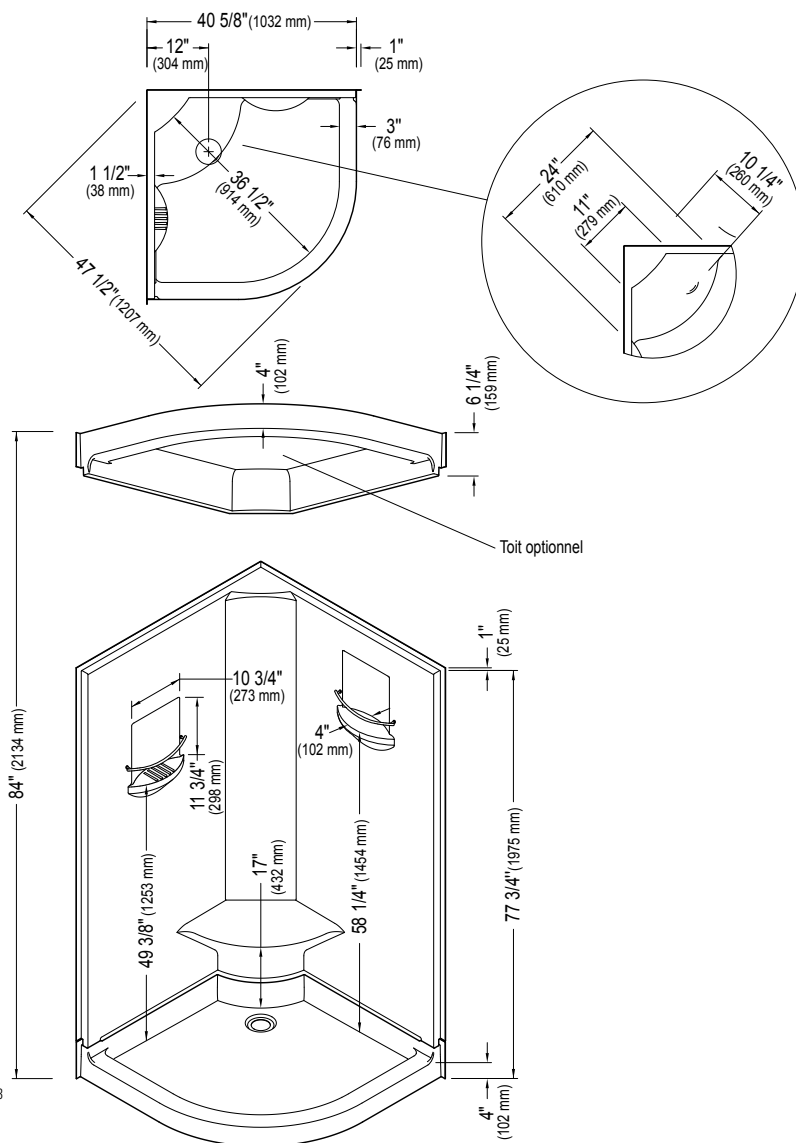

SACHA 1P

Douche 40 5/8" x 40 5/8" x 77 3/4"

OPTIONS

COULEUR(S)	CONFIGURATION(S)	DIMENSIONS(S)
Blanc	Drain en coin / Siège sans siège	40 x 40

APERÇU

- Design en 1 pièce pour une installation rapide; idéal pour les projets de nouvelles constructions
- Fabriqué en acrylique coulé thermoformé pour une meilleure durabilité
- Douche néo-ronde pour une installation en coin
- Design contemporain et élégant pour une salle de bain moderne
- Tablettes intégrées avec barres de retenue chrome

PARTICULARITÉS

- Type d'installation : En coin
- Fond surélevé : Non
- Matériel : Acrylique
- Garantie résidentielle : 25
- Garantie commerciale : 1 an

Produits Neptune

SACHA
DEVANT ROND
Douche de coin

6835, RUE PICARD
SAINT-HYACINTHE (QUÉBEC) J2S 1H3
CANADA

TÉLÉPHONE 450 773 7058
TÉLÉCOPIEUR 450 773 5063
SANS FRAIS 1 888 366 7058

produitsneptune.com

07-2015

DIMENSIONS

LONGUEUR	LARGEUR	LARGEUR INTÉRIEURE	HAUTEUR	HAUTEUR INTÉRIEURE
40 5/8"	40 5/8"	36 1/2"	77 3/4"	75 3/4"
HAUTEUR DU SEUIL	LARGEUR DU SEUIL	POIDS	LONGUEUR EMBALLÉ	LARGEUR EMBALLÉ
4"	3"	100 Lbs	48"	48"
HAUTEUR EMBALLÉ				
78"				